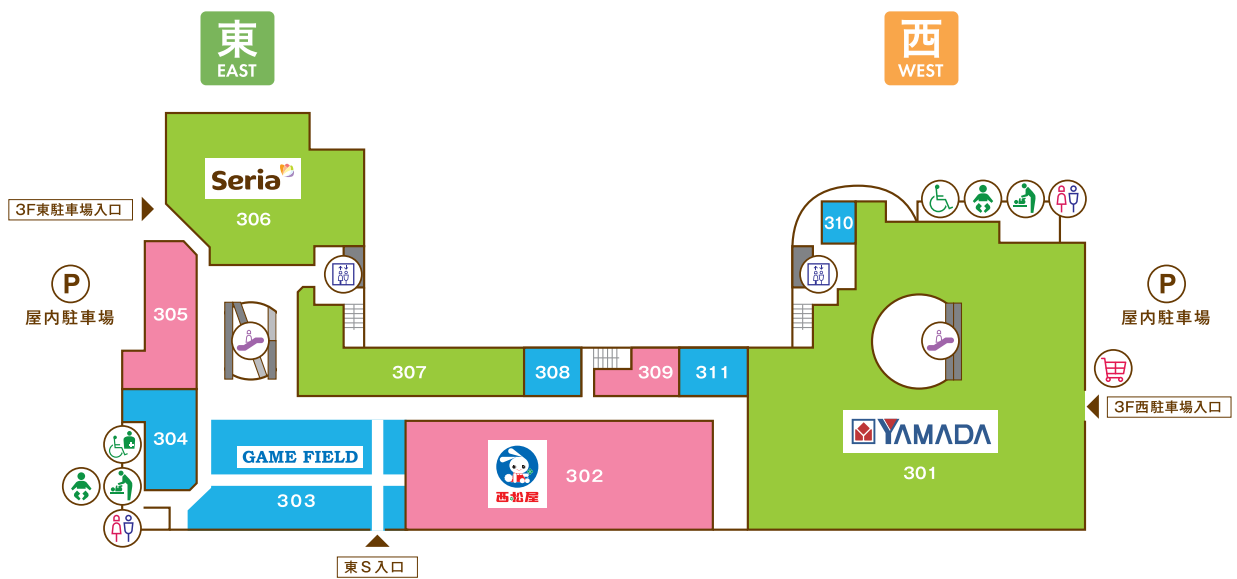

3F

ファッション・ファッション雑貨	生活雑貨	サービス
302 西松屋 (マタニティ・ベビー・キッズ用品) 080-4440-8474 305 スイスタイムス (生活雑貨) 080-5410-2816 309 Japan Fashion Link (セレクトショップ) 080-7125-6421	301 ヤマダ電機 (家電量販店) 043-306-0055 306 セリア (100円ショップ) 043-312-3229 307 ハイド・アンド・シーク (バラエティ雑貨・玩具・文具・服飾雑貨) 043-312-5504	303 ゲームフィールド (アミューズメント) 043-308-6243 304 カーブス (フィットネス) 043-497-4933 308 ガチャップ (カプセルトイ・アミューズメント) 0299-56-4151 310 ネイルソウル (ネイルサロン) 043-309-9600 311 はっこうSHOP (自然・健康食品) 045-252-0393

4F

サービス
401 スポーツクラブ ビッグ・エス千城台
(フィットネス/プール/ジュニアスクール)
043-236-5588

RF

- インフォメーションカウンター
- AED 自動体外式除細動器
- トイレ
- 多目的トイレ
- みんなのトイレ
- ベビー休憩室
- エスカレーター
- エレベーター
- ATM
- 公衆電話
- 喫煙室
- 駐車場
- ロビアカート 返却場所 (西側のみ)

〒264-0005 千葉県千葉市若葉区千城台北3-21-1
千葉都市モノレール「千城台駅」北口直結
TEL 043-312-0884 (受付時間 9:00~20:00)

営業時間 全館 10:00~20:00 ※一部店舗は異なる場合がございます

お車でのアクセス 無料駐車場約700台

- 都賀方面から
  都賀駅よりタウンライナーストリートで 東へ約4.3km 約15分
- 四街道方面から
  四街道駅より県道66号線経由で 南東に約7.8km 約20分
  ※カーナビでは「千城台駅」で行先の設定をしてください。

<https://chishirodai-sc.com>
左記QRコードを読み取るまたは
イコラス千城台