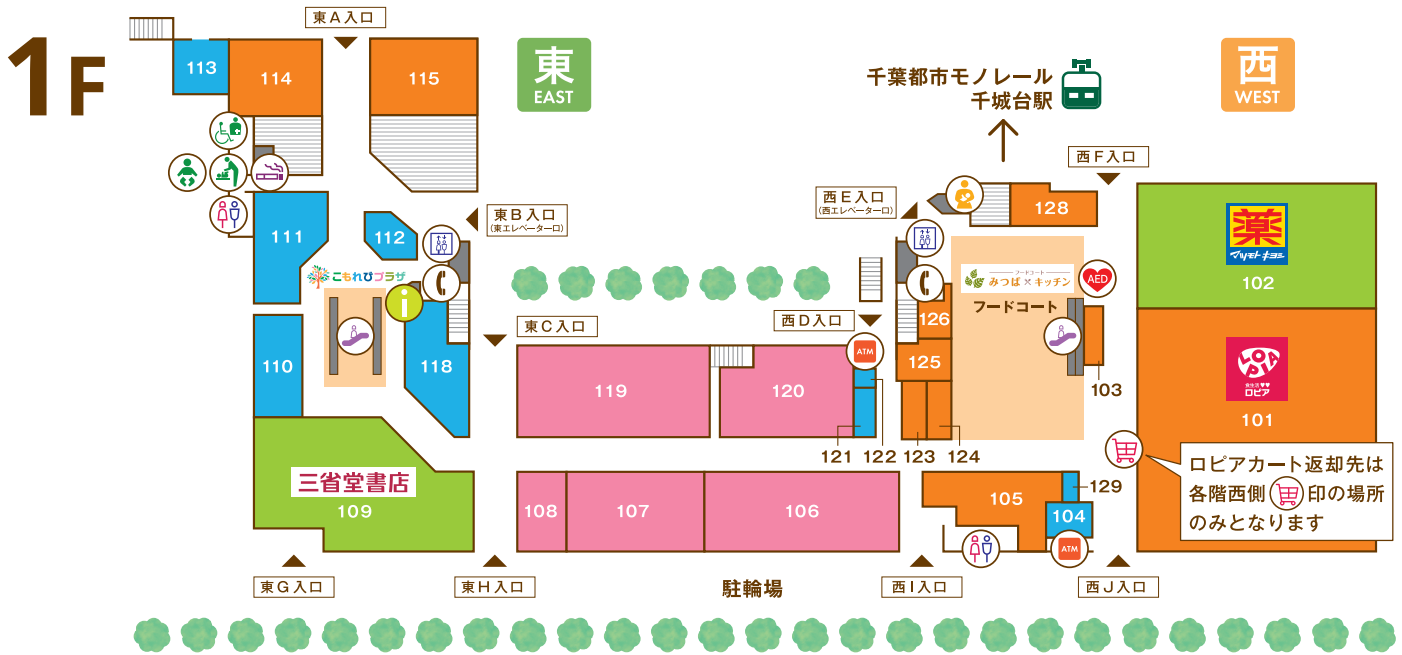

FLOOR GUIDE

ファッション・ファッション雑貨

- 106 シューララー (婦人服・服飾雑貨) 043-497-2333
- 107 マックハウス (衣料・雑貨) 080-5909-3584
- 108 京のきもの屋四君子 (着物・和装小物専門店) 043-226-6551
- 119 シュープラザ (靴・シューズ) 043-237-6555
- 120 ハニーズ (レディス) 043-497-2200