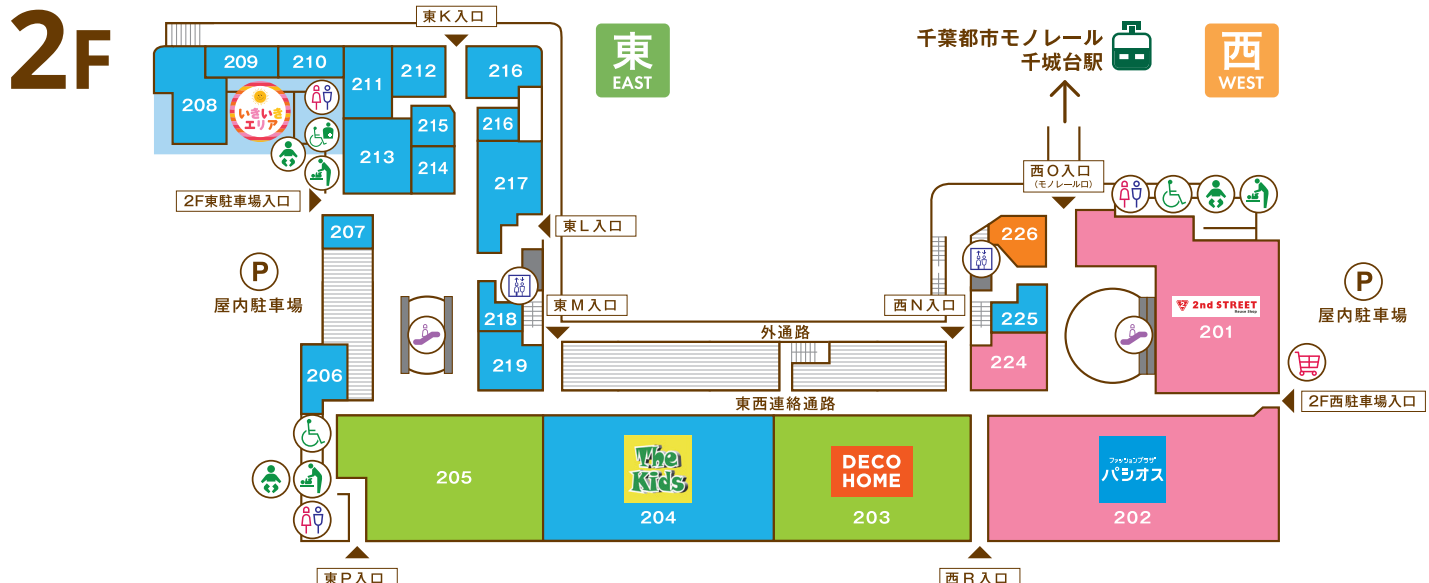

ファッション・ファッション雑貨

- 201 セカンドストリート (リユースショップ) 043-309-4791
- 202 パシオス (総合衣料) 043-236-4331
- 224 メガネ・パリティ (メガネ・補聴器・コンタクト販売) 043-236-5610

生活雑貨

- 203 ニトリ デコホーム (生活雑貨) 0120-014-210 (お客様相談室) 0570-064-210 (携帯電話から)
- 205 222 (トリプルツア) (アウトレットストア) 043-308-5890

レストラン・カフェ・フード

- 226 ラ・サンセール (カフェ・レストラン) 043-235-8426

サービス

- 204 ザキッズ (室内遊園地) 070-9516-0275
- 206 コベルプラス イコアス千城台教室 (保育・福祉) 043-312-0106
- 207 ベネッセの英語教室 ビースタジオ (英語教室) 0120-815-896
- 208 オアシス スタジオ (デイサービス・ヨガ) 043-312-0246
- 209 千葉市あんしんケアセンター千城台 (高齢者総合相談機関) 043-236-7400
- 210 千城台・子育てリラックス館 (保育・福祉) 043-236-6662
- 211 中山内科クリニック (内科) 043-236-5800
- 212 神田歯科クリニック (歯科) 043-237-4180

サービス

- 213 ルシードスタイルナチュールトウ (理・美容室) 043-236-1260
- 214 ハアークット専門店 フレンドリー (理・美容室) 043-312-3207
- 215 クイックカラー Q (ヘアカラー専門店) 092-732-6693 (クイックカラー Q お問い合わせセンター)
- 216 ヤマハ音楽教室 (音楽教室) 043-236-5025 / 0120-255-240
- 217 調剤薬局 マツモトキヨシ (調剤薬局) 043-236-5760
- 218 健美康整体院 (整体・リラクゼーション) 043-420-8886
- 219 リンパマッサージ専門店 YASURAGI (リラクゼーション) 043-488-5580
- 225 銀の糸 (洋服のお直し) 080-2627-1534