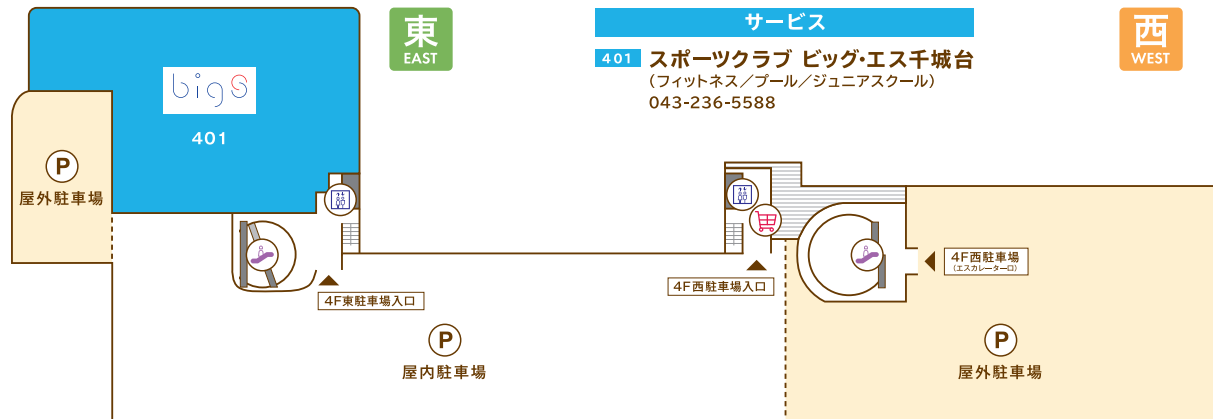

3F

ファッション・ファッション雑貨	生活雑貨	サービス
302 西松屋 (マタニティ・ベビー・キッズ用品) 080-4440-8474 305 スイスタイムス (生活雑貨) 080-5410-2816 309 Japan Fashion Link (セレクトショップ) 080-7125-6421	301 ヤマダ電機 (家電量販店) 043-306-0055 306 セリア (100円ショップ) 043-312-3229 307 ハイド・アンド・シーク (バラエティ雑貨・玩具・文具・服飾雑貨) 043-312-5504	303 ゲームフィールド (アミューズメント) 043-308-6243 304 カーブス (フィットネス) 043-497-4933 308 ガチャップ (カプセルトイ・アミューズメント) 0299-56-4151 310 ネイルソウル (ネイルサロン) 043-309-9600 311 はっこうSHOP (自然・健康食品) 045-252-0393

4F

サービス
401 スポーツクラブ ビッグ・エス千城台
(フィットネス/プール/ジュニアスクール)
043-236-5588

RF

- インフォメーションカウンター
- AED 自動体外式除細動器
- トイレ
- 多目的トイレ
- みんなのトイレ
- ベビー休憩室
- エスカレーター
- エレベーター
- ATM
- 公衆電話
- 喫煙室
- 駐車場
- ロビアカート 返却場所 (西側のみ)

〒264-0005 千葉県千葉市若葉区千城台北3-21-1
千葉都市モノレール「千城台駅」北口直結
TEL 043-312-0884 (受付時間 9:00~20:00)

営業時間 全館 10:00~20:00 ※一部店舗は異なる場合がございます

お車でのアクセス 無料駐車場約700台

- 都賀方面から
  都賀駅よりタウンライナーストリートで 東へ約4.3km 約15分
- 四街道方面から
  四街道駅より県道66号線経由で 南東に約7.8km 約20分
  ※カーナビでは「千城台駅」で行先の設定をしてください。

<https://chishirodai-sc.com>
左記QRコードを読み取るまたは
イコラス千城台