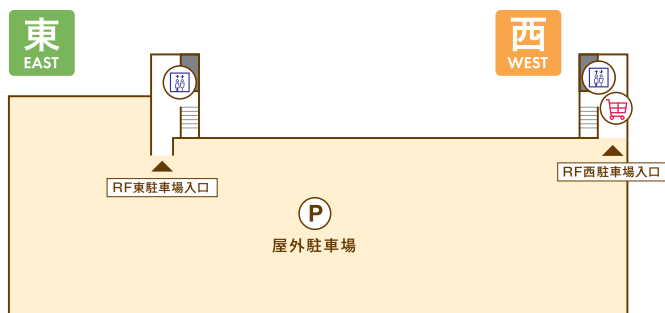

3F

ファッション・ファッション雑貨	生活雑貨	サービス
302 西松屋 (マタニティ・ベビー・キッズ用品) 080-4440-8474 305 スイスタイムス (生活雑貨) 080-5410-2816 309 Japan Fashion Link (セレクトショップ) 080-7125-6421	301 ヤマダ電機 (家電量販店) 043-306-0055 306 セリア (100円ショップ) 043-312-3229 307 ハイド・アンド・シーク (バラエティ雑貨・玩具・文具・服飾雑貨) 043-312-5504	303 ゲームフィールド (アミューズメント) 043-308-6243 304 カーブス (フィットネス) 043-497-4933 308 ガチャップ (カプセルトイ・アミューズメント) 0299-56-4151 310 ネイルソウル (ネイルサロン) 043-309-9600 311 はっこうSHOP (自然・健康食品) 045-252-0393

4F

サービス
401 スポーツクラブ ビッグ・エス千城台
 (フィットネス/プール/ジュニアスクール)
 043-236-5588

RF

- インフォメーションカウンター
- AED 自動体外式除細動器
- トイレ
- 多目的トイレ
- みんなのトイレ
- ベビー休憩室
- エスカレーター
- エレベーター
- ATM
- 公衆電話
- 喫煙室
- 駐車場
- ロビアカート 返却場所 (西側のみ)

〒264-0005 千葉県千葉市若葉区千城台北3-21-1
 千葉都市モノレール「千城台駅」北口直結
 TEL 043-312-0884 (受付時間 9:00~20:00)

営業時間 全館 10:00~20:00 ※一部店舗は異なる場合がございます

お車でのアクセス 無料駐車場約700台

- 都賀方面から
都賀駅よりタウンライナーストリートで 東へ約4.3km 約15分
- 四街道方面から
四街道駅より県道66号線経由で 南東に約7.8km 約20分
※カーナビでは「千城台駅」で行先の設定をしてください。

<https://chishirodai-sc.com>
 左記QRコードを読み取るまたは
 イコラス千城台