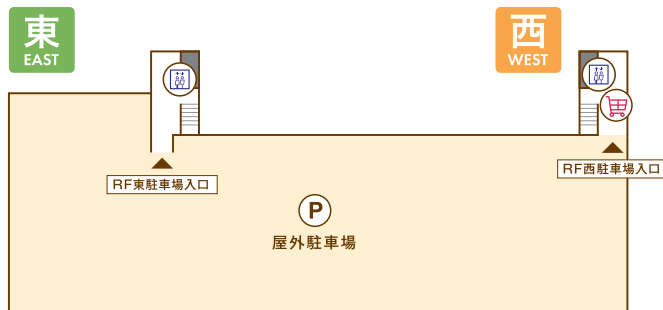

3F

ファッション・ファッション雑貨	生活雑貨	サービス
302 西松屋 (マタニティ・ベビー・キッズ用品) 080-4440-8474 305 スイスタイムス (生活雑貨) 080-5410-2816 309 Japan Fashion Link (セレクトショップ) 080-7125-6421	301 ヤマダ電機 (家電量販店) 043-306-0055 306 セリア (100円ショップ) 043-312-3229 307 ハイド・アンド・シーク (バラエティ雑貨・玩具・文具・服飾雑貨) 043-312-5504	303 ゲームフィールド (アミューズメント) 043-308-6243 304 カーブス (フィットネス) 043-497-4933 308 ガチャップ (カプセルトイ・アミューズメント) 0299-56-4151 310 ネイルソウル (ネイルサロン) 043-309-9600 311 はっこうSHOP (自然・健康食品) 045-252-0393

4F

サービス
401 スポーツクラブ ビッグ・エス千城台
 (フィットネス/プール/ジュニアスクール)
 043-236-5588

RF

- インフォメーションカウンター
- AED 自動体外式除細動器
- トイレ
- 多目的トイレ
- みんなのトイレ
- ベビー休憩室
- エスカレーター
- エレベーター
- ATM
- 公衆電話
- 喫煙室
- 駐車場
- ロビアカート 返却場所 (西側のみ)

〒264-0005 千葉県千葉市若葉区千城台北3-21-1
 千葉都市モノレール「千城台駅」北口直結
 TEL 043-312-0884 (受付時間 9:00~20:00)

営業時間 全館 10:00~20:00 ※一部店舗は異なる場合がございます

お車でのアクセス 無料駐車場約700台

- 都賀方面から
都賀駅よりタウンライナーストリートで 東へ約4.3km 約15分
- 四街道方面から
四街道駅より県道66号線経由で 南東に約7.8km 約20分
※カーナビでは「千城台駅」で先行の設定をしてください。

<https://chishirodai-sc.com>
 左記QRコードを読み取るまたは
 検索