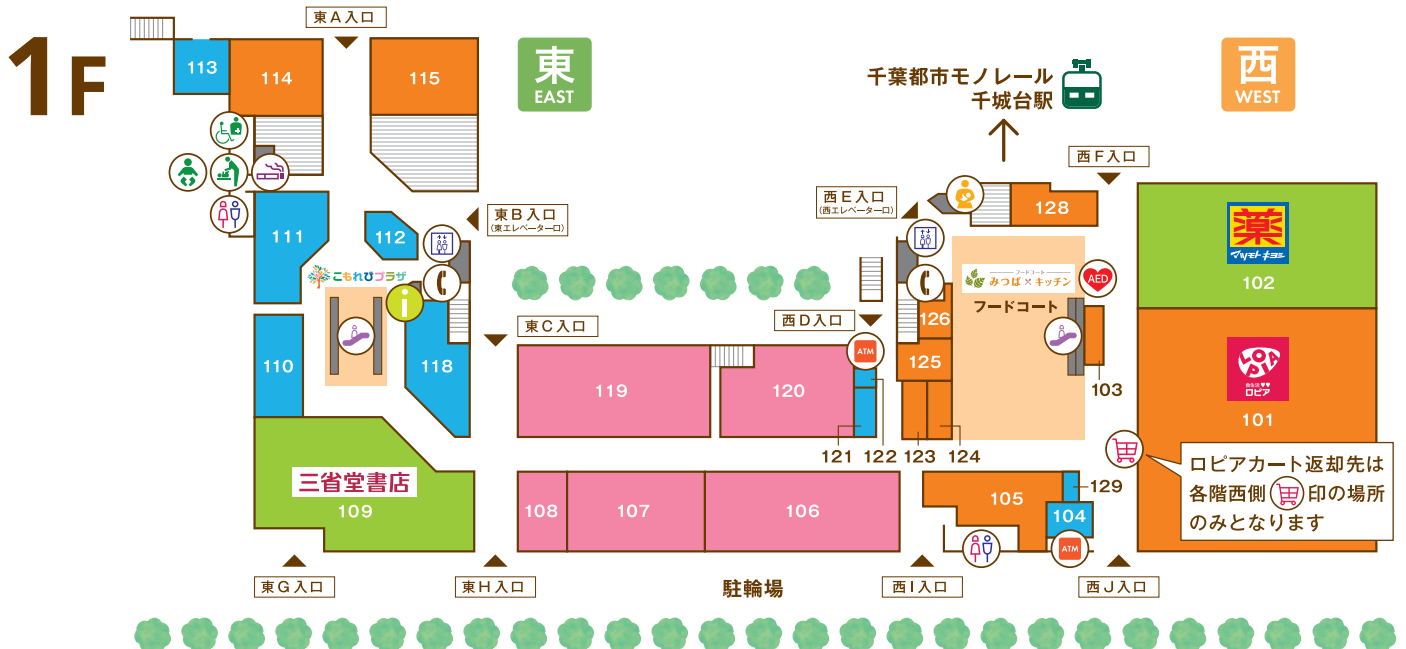

FLOOR GUIDE

- ファッション・ファッション雑貨**
- 106 シューラルー (婦人服・服飾雑貨) 043-497-2333
 - 107 マックハウス (衣料・雑貨) 080-5909-3584
 - 108 京のきもの屋四君子 (着物・和装小物専門店) 043-226-6551
 - 119 シュープラザ (靴・シューズ) 043-237-6555
 - 120 ハニーズ (レディス) 043-497-2200
- 生活雑貨**
- 102 マツモトキヨシ (ドラッグストア) 043-236-7117
 - 109 三省堂書店 (書籍・文具) 043-236-4172
- ATMのご案内**
 [E] 西D入口...千葉銀行 [E] 西J入口...京葉銀行、千葉興業銀行