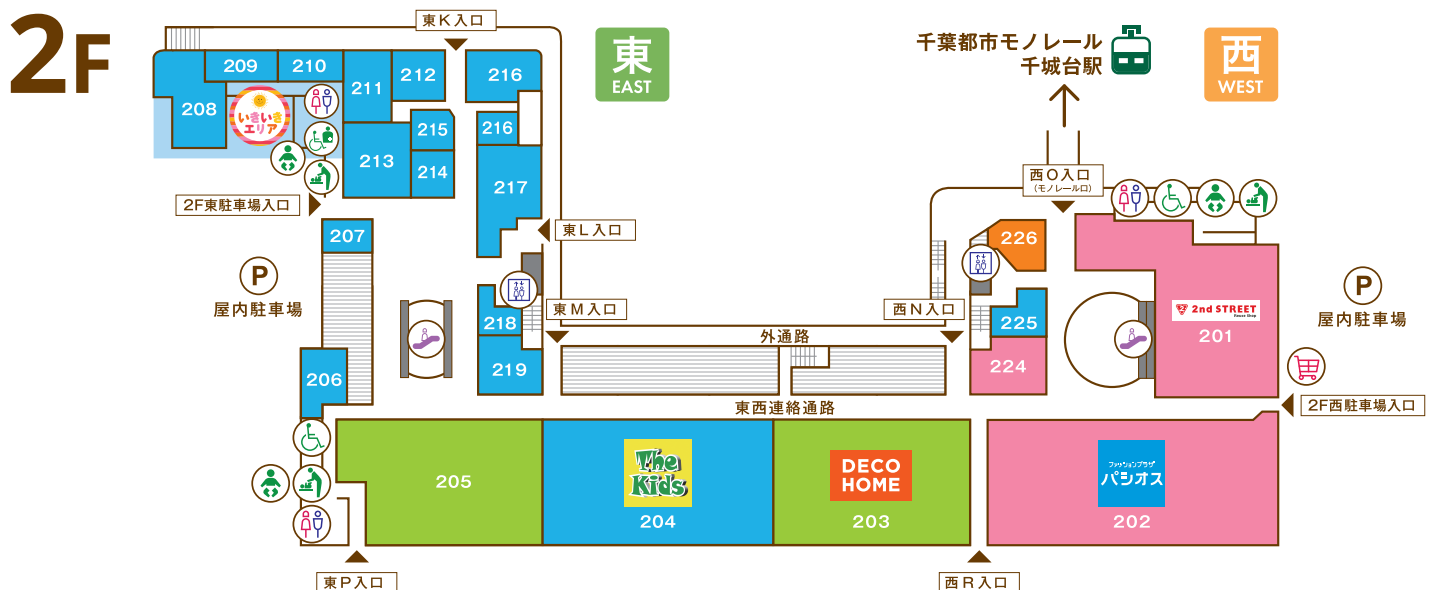

1. **ファッション・ファッション雑貨**
2. 201 セカンドストリート (リユースショップ) 043-309-4791
   - 202 パシオス (総合衣料) 043-236-4331
   - 224 メガネ・パリミキ (メガネ・補聴器・コンタクト販売) 043-236-5610
3. **生活雑貨**
4. 203 ニトリ デコホーム (生活雑貨) 0120-014-210 (お客様相談室) 0570-064-210 (携帯電話から)
   - 205 222 (トリプルツーン) (アウトレットストア) 043-308-5890
5. **レストラン・カフェ・フード**
6. 226 ラ・サンセール (カフェ・レストラン) 043-235-8426

1. **サービス**
2. 204 ザキッズ (室内遊園地) 070-9198-4647
   - 206 コベルプラス イコアス千城台教室 (保育・福祉) 043-312-0106
   - 207 ベネッセの英語教室 ビースタジオ (英語教室) 0120-815-896
   - 208 オアシス スタジオ (デイサービス・ヨガ) 043-312-0246
   - 209 千葉市あんしんケアセンター千城台 (高齢者総合相談機関) 043-236-7400
   - 210 千城台・子育てリラックス館 (保育・福祉) 043-236-6662
   - 211 中山内科クリニック (内科) 043-236-5800
   - 212 神田歯科クリニック (歯科) 043-237-4180

1. **サービス**
2. 213 ルシードスタイルナチュラルトウ (理・美容室) 043-236-1260
   - 214 ハアーカット専門店 フレンドリー (理・美容室) 043-312-3207
   - 215 クイックカラーQ (ヘアカラー専門店) 092-732-6693 (クイックカラーQ お問い合わせセンター)
   - 216 ヤマハ音楽教室 (音楽教室) 043-236-5025 / 0120-255-240
   - 217 調剤薬局 マツモトキヨシ (調剤薬局) 043-236-5760
   - 218 健美康整体院 (整体・リラクゼーション) 043-420-8886
   - 219 リンパマッサージ専門店 YASURAGI (リラクゼーション) 043-488-5580
   - 225 銀の糸 (洋服のお直し) 080-2627-1534