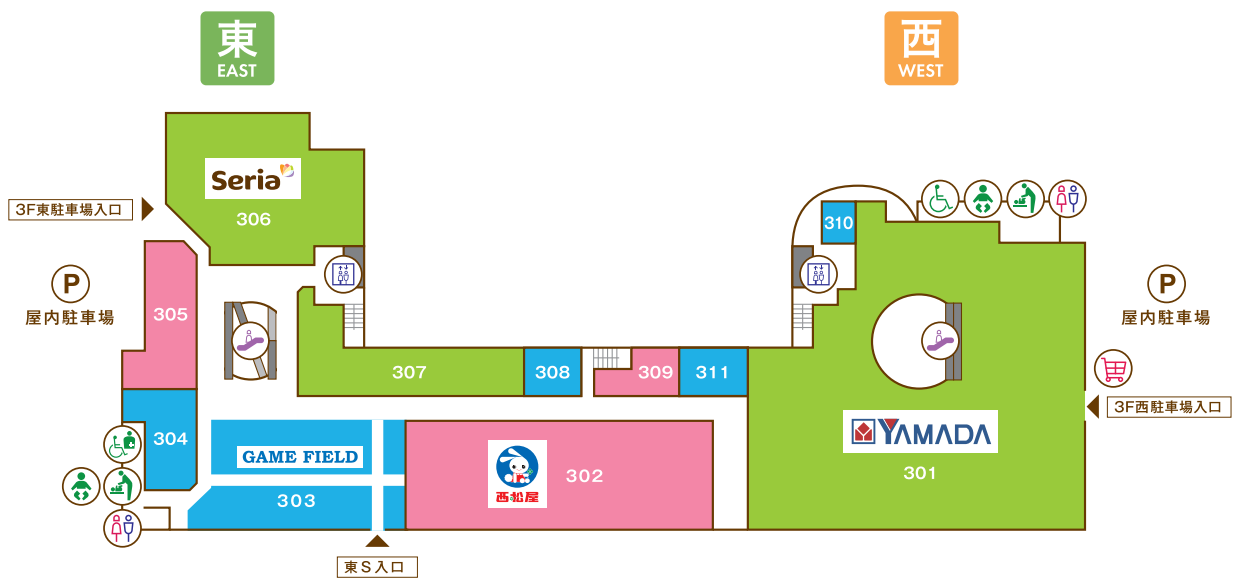

3F

ファッション・ファッション雑貨	生活雑貨	サービス
302 西松屋 (マタニティ・ベビー・キッズ用品) 080-4440-8474 305 スイスタイムス (生活雑貨) 080-5410-2816 309 Japan Fashion Link (セレクトショップ) 080-7125-6421	301 ヤマダ電機 (家電量販店) 043-306-0055 306 セリア (100円ショップ) 043-312-3229 307 ハイド・アンド・シーク (バラエティ雑貨・玩具・文具・服飾雑貨) 043-312-5504	303 ゲームフィールド (アミューズメント) 043-308-6243 304 カーブス (フィットネス) 043-497-4933 308 ガチャップ (カプセルトイ・アミューズメント) 0299-56-4151 310 ネイルソウル (ネイルサロン) 043-309-9600 311 はっこうSHOP (自然・健康食品) 045-252-0393

4F

サービス
401 スポーツクラブ ビッグ・エス千城台
(フィットネス/プール/ジュニアスクール)
043-236-5588

RF

- インフォメーションカウンター
- AED 自動体外式除細動器
- トイレ
- 多目的トイレ
- みんなのトイレ
- ベビー休憩室
- エスカレーター
- エレベーター
- ATM
- 公衆電話
- 喫煙室
- 駐車場
- ロビアカート 返却場所 (西側のみ)

〒264-0005 千葉県千葉市若葉区千城台北3-21-1
千葉都市モノレール「千城台駅」北口直結
TEL 043-312-0884 (受付時間 9:00~20:00)

営業時間 全館 10:00~20:00 ※一部店舗は異なる場合がございます

お車でのアクセス 無料駐車場約700台

- 都賀方面から
  都賀駅よりタウンライナーストリートで 東へ約4.3km 約15分
- 四街道方面から
  四街道駅より県道66号線経由で 南東に約7.8km 約20分
  ※カーナビでは「千城台駅」で先行の設定をしてください。

<https://chishirodai-sc.com>
左記QRコードを読み取るまたは
検索