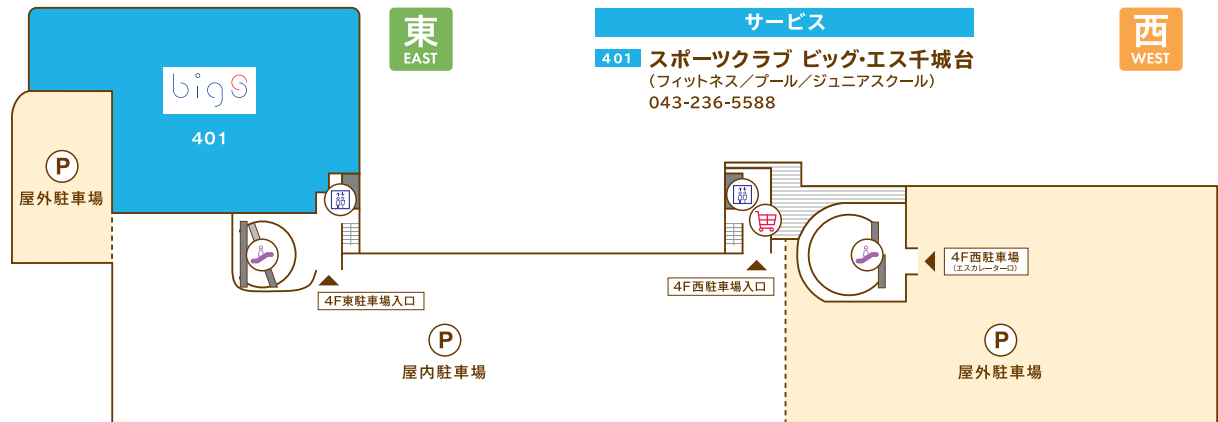

3F

ファッション・ファッション雑貨	生活雑貨	サービス
302 西松屋 (マタニティ・ベビー・キッズ用品) 080-4440-8474 305 スイスタイムス (生活雑貨) 080-5410-2816 309 Japan Fashion Link (セレクトショップ) 080-7125-6421	301 ヤマダ電機 (家電量販店) 043-306-0055 306 セリア (100円ショップ) 043-312-3229 307 ハイド・アンド・シーク (バラエティ雑貨・玩具・文具・服飾雑貨) 043-312-5504	303 ゲームフィールド (アミューズメント) 043-308-6243 304 カーブス (フィットネス) 043-497-4933 308 ガチャップ (カプセルトイ・アミューズメント) 0299-56-4151 310 ネイルソウル (ネイルサロン) 043-309-9600 311 はっこうSHOP (自然・健康食品) 045-252-0393

4F

サービス
401 スポーツクラブ ビッグ・エス千城台
(フィットネス/プール/ジュニアスクール)
043-236-5588

RF

- インフォメーションカウンター
- AED 自動体外式除細動器
- トイレ
- 多目的トイレ
- みんなのトイレ
- ベビー休憩室
- エスカレーター
- エレベーター
- ATM
- 公衆電話
- 喫煙室
- 駐車場
- ロビアカート 返却場所 (西側のみ)

〒264-0005 千葉県千葉市若葉区千城台北3-21-1
千葉都市モノレール「千城台駅」北口直結
TEL 043-312-0884 (受付時間 9:00~20:00)

営業時間 全館 10:00~20:00 ※一部店舗は異なる場合がございます

お車でのアクセス 無料駐車場約700台

- 都賀方面から
  都賀駅よりタウンライナーストリートで 東へ約4.3km 約15分
- 四街道方面から
  四街道駅より県道66号線経由で 南東に約7.8km 約20分
  ※カーナビでは「千城台駅」で先行の設定をしてください。

<https://chishirodai-sc.com>
左記QRコードを読み取るまたは
検索