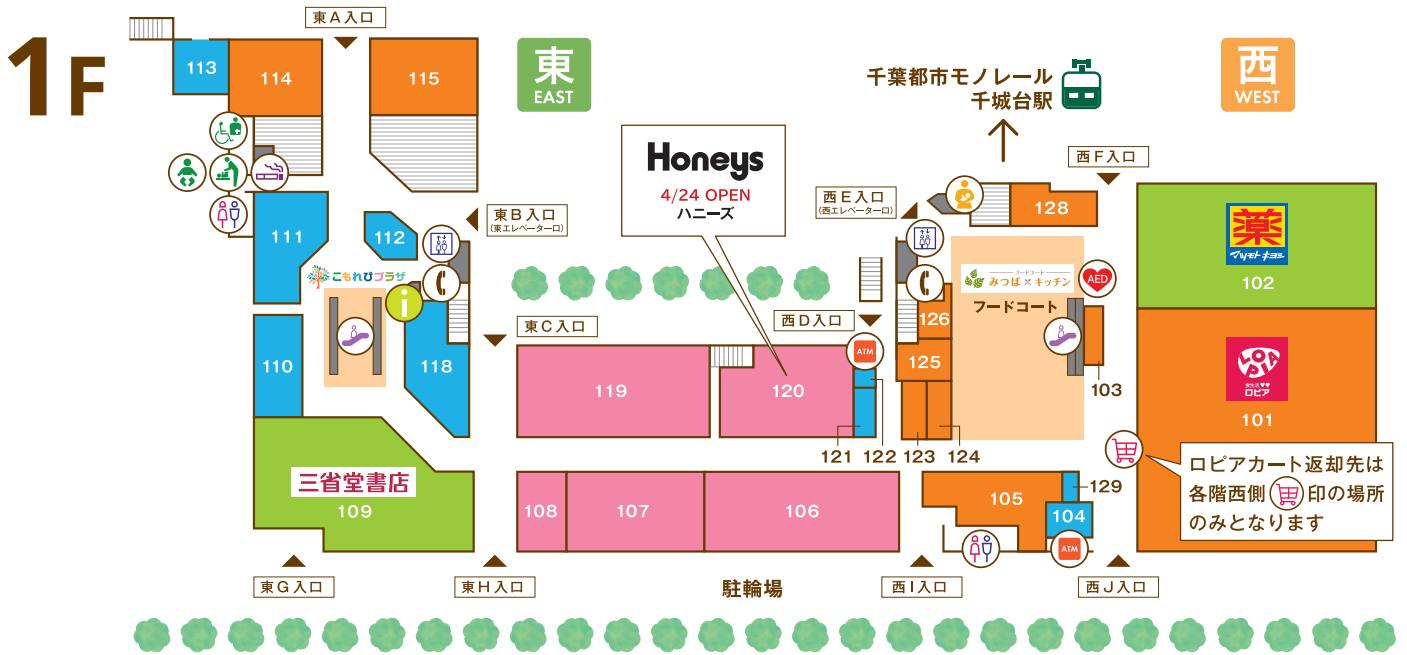

# FLOOR GUIDE

- ファッション・ファッション雑貨**
- 106 シューララー (婦人服・服飾雑貨) 043-497-2333
  - 107 マックハウス (衣料・雑貨) 080-5909-3584
  - 108 京のきもの屋四君子 (着物・和装小物専門店) 043-226-6551
  - 119 シュープラザ (靴・シューズ) 043-237-6555
  - 120 ハニース (レディス) ※4/24 OPEN 043-497-2200
- 生活雑貨**
- 102 マツモトキヨシ (ドラッグストア) 043-236-7117
  - 109 三省堂書店 (書籍・文具) 043-236-4172
- ATMのご案内**
- ATM 西D入口...千葉銀行
  - ATM 西J入口...京業銀行、千葉興業銀行