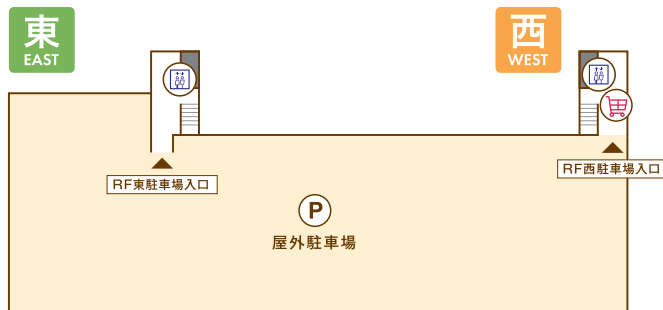

# 3F

ファッション・ファッション雑貨	生活雑貨	サービス
<b>302 西松屋</b> (マタニティ・ベビー・キッズ用品) 080-4440-8474 <b>305 スイスタイムス</b> (生活雑貨) 080-5410-2816 <b>309 Japan Fashion Link</b> (セレクトショップ) 080-7125-6421	<b>301 ヤマダ電機</b> (家電量販店) 043-306-0055 <b>306 セリア</b> (100円ショップ) 043-312-3229 <b>307 ハイド・アンド・シーク</b> (バラエティ雑貨・玩具・文具・服飾雑貨) 043-312-5504	<b>303 ゲームフィールド</b> (アミューズメント) 043-308-6243 <b>304 カーブス</b> (フィットネス) 043-497-4933 <b>308 ガチャップ</b> (カプセルトイ・アミューズメント) 0299-56-4151 <b>310 ネイルソウル</b> (ネイルサロン) 043-309-9600 <b>311 はっこうSHOP</b> (自然・健康食品) 045-252-0393

# RF

- インフォメーションカウンター
- AED 自動体外式除細動器
- トイレ
- 多目的トイレ
- みんなのトイレ
- ベビー休憩室
- エスカレーター
- エレベーター
- ATM
- 公衆電話
- 喫煙室
- 駐車場
- ロビアカート 返却場所 (西側のみ)

イコラス千城台

〒264-0005 千葉県千葉市若葉区千城台北3-21-1  
 千葉都市モノレール「千城台駅」北口直結  
 TEL 043-312-0884 (受付時間 9:00~20:00)