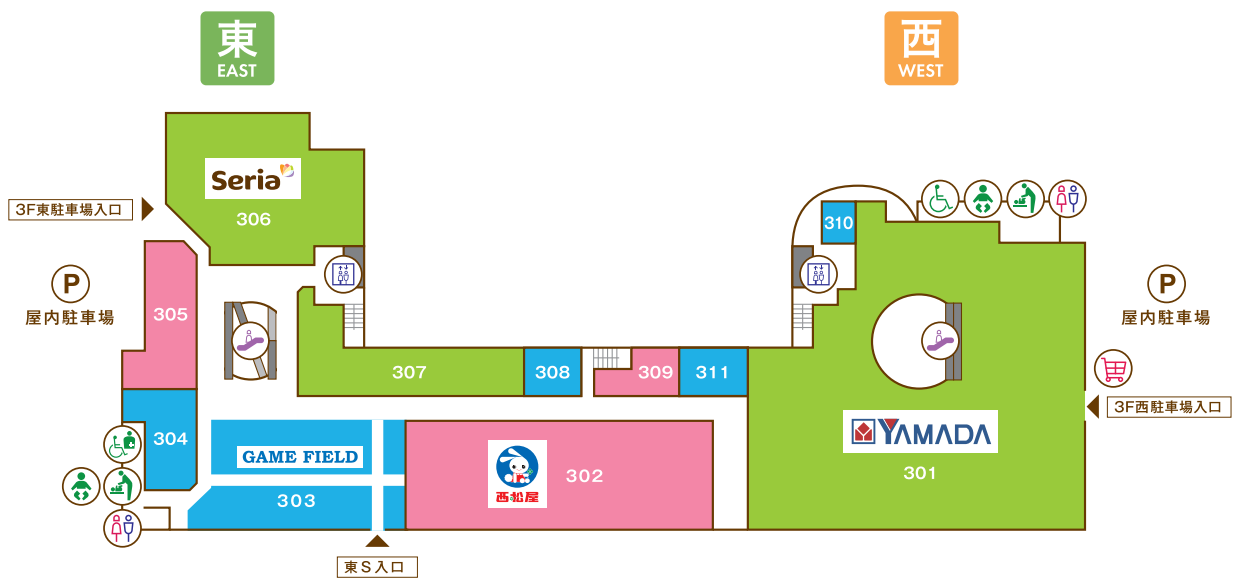

3F

ファッション・ファッション雑貨	生活雑貨	サービス
302 西松屋 (マタニティ・ベビー・キッズ用品) 080-4440-8474 305 スイスタイムス (生活雑貨) 080-5410-2816 309 Japan Fashion Link (セレクトショップ) 080-7125-6421	301 ヤマダ電機 (家電量販店) 043-306-0055 306 セリア (100円ショップ) 043-312-3229 307 ハイド・アンド・シーク (バラエティ雑貨・玩具・文具・服飾雑貨) 043-312-5504	303 ゲームフィールド (アミューズメント) 043-308-6243 304 カーブス (フィットネス) 043-497-4933 308 ガチャップ (カプセルトイ・アミューズメント) 0299-56-4151 310 ネイルソウル (ネイルサロン) 043-309-9600 311 はっこうSHOP (自然・健康食品) 045-252-0393

4F

サービス
401 スポーツクラブ ビッグ・エス千城台
(フィットネス/プール/ジュニアスクール)
043-236-5588

RF

- インフォメーションカウンター
- AED 自動体外式除細動器
- トイレ
- 多目的トイレ
- みんなのトイレ
- ベビー休憩室
- エスカレーター
- エレベーター
- ATM
- 公衆電話
- 喫煙室
- 駐車場
- ロビアカート 返却場所 (西側のみ)

イコラス千城台

〒264-0005 千葉県千葉市若葉区千城台北3-21-1
千葉都市モノレール「千城台駅」北口直結
TEL 043-312-0884 (受付時間 9:00~20:00)

営業時間 全館 10:00~20:00 ※一部店舗は異なる場合がございます

お車でのアクセス 無料駐車場約700台

- 都賀方面から
  都賀駅よりタウンライナーで 東へ約4.3km 約15分
- 四街道方面から
  四街道駅より県道66号線経由で 南東に約7.8km 約20分
  ※カーナビでは「千城台駅」で先行の設定をしてください。

<https://chishirodai-sc.com>
左記QRコードを読み取るまたは
イコラス千城台