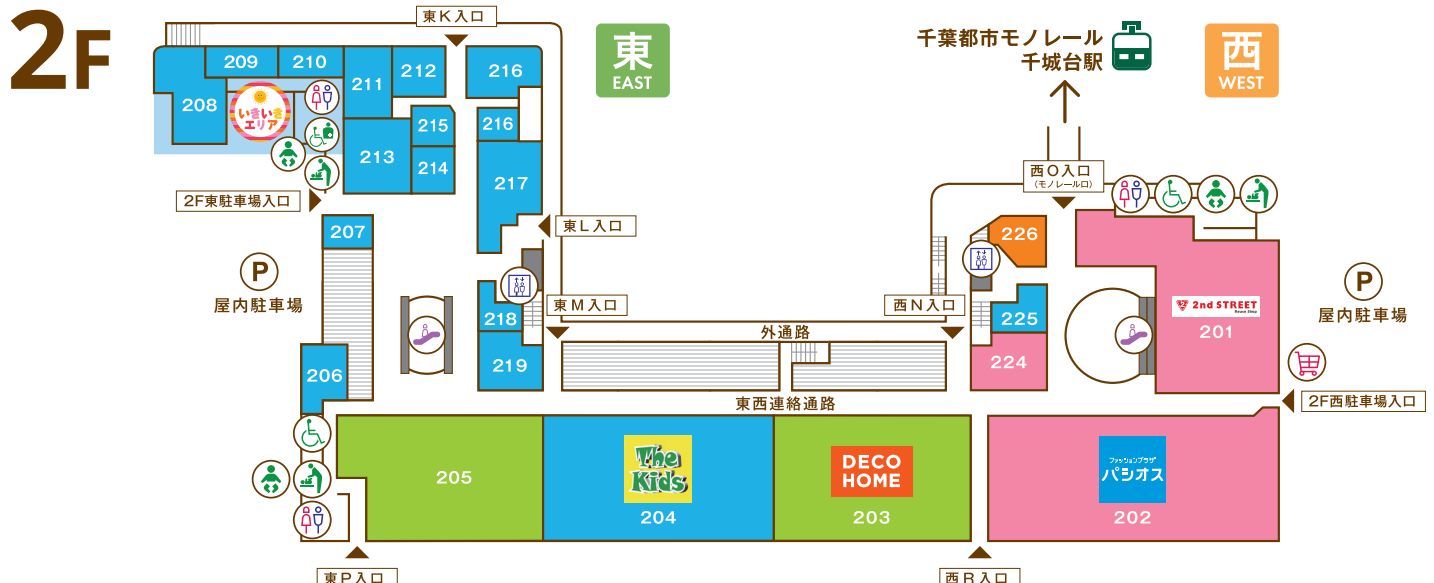

1. **ファッション・ファッション雑貨**
2. 201 セカンドストリート (リユースショップ) 043-309-4791
   - 202 パシオス (総合衣料) 043-236-4331
   - 224 メガネ・パリティ (メガネ・補聴器・コンタクト販売) 043-236-5610
3. **生活雑貨**
4. 203 ニトリ デコホーム (生活雑貨) 0120-014-210 (お客様相談室) 0570-064-210 (携帯電話から)
   - 205 222 (トリプルツア) (アウトレットストア) 043-308-5890
5. **レストラン・カフェ・フード**
6. 226 ラ・サンセール (カフェ・レストラン) 043-235-8426

1. **サービス**
2. 204 ザキッズ (室内遊園地) 070-9198-4647
   - 206 コペルプラス イコアス千城台教室 (保育・福祉) 043-312-0106
   - 207 パネッセの英語教室 ビースタジオ (英語教室) 0120-815-896
   - 208 オアシス スタジオ (デイサービス・ヨガ) 043-312-0246
   - 209 千葉市あんしんケアセンター千城台 (高齢者総合相談機関) 043-236-7400
   - 210 千城台・子育てリラックス館 (保育・福祉) 043-236-6662
   - 211 中山内科クリニック (内科) 043-236-5800
   - 212 神田歯科クリニック (歯科) 043-237-4180

1. **サービス**
2. 213 ルシードスタイルナチュールトウ (理・美容室) 043-236-1260
   - 214 ハアークット専門店 フレンドリー (理・美容室) 043-312-3207
   - 215 クイックカラー Q (ヘアカラー専門店) 092-732-6693 (クイックカラー Q お問い合わせセンター)
   - 216 ヤマハ音楽教室 (音楽教室) 043-236-5025 / 0120-255-240
   - 217 調剤薬局 マツモトキヨシ (調剤薬局) 043-236-5760
   - 218 健美康整体院 (整体・リラクゼーション) 043-420-8886
   - 219 リンパマッサージ専門店 YASURAGI (リラクゼーション) 043-488-5580
   - 225 銀の糸 (洋服のお直し) 080-2627-1534