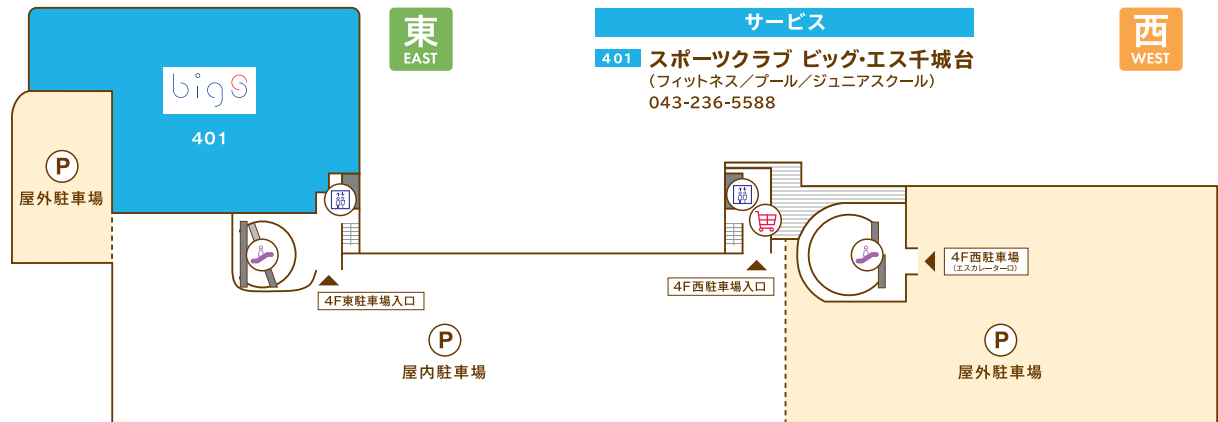

3F

ファッション・ファッション雑貨	生活雑貨	サービス
302 西松屋 (マタニティ・ベビー・キッズ用品) 080-4440-8474 305 スイスタイムス (生活雑貨) 080-5410-2816 309 Japan Fashion Link (セレクトショップ) 080-7125-6421	301 ヤマダ電機 (家電量販店) 043-306-0055 306 セリア (100円ショップ) 043-312-3229 307 ハイド・アンド・シーク (バラエティ雑貨・玩具・文具・服飾雑貨) 043-312-5504	303 ゲームフィールド (アミューズメント) 043-308-6243 304 カーブス (フィットネス) 043-497-4933 308 ガチャップ (カプセルトイ・アミューズメント) 0299-56-4151 310 ネイルソウル (ネイルサロン) 043-309-9600 311 はっこうSHOP (自然・健康食品) 045-252-0393

4F

サービス
401 スポーツクラブ ビッグ・エス千城台
(フィットネス/プール/ジュニアスクール)
043-236-5588

RF

- インフォメーションカウンター
- AED 自動体外式除細動器
- トイレ
- 多目的トイレ
- みんなのトイレ
- ベビー休憩室
- エスカレーター
- エレベーター
- ATM
- 公衆電話
- 喫煙室
- 駐車場
- ロビアカート 返却場所 (西側のみ)

イコラス千城台

〒264-0005 千葉県千葉市若葉区千城台北3-21-1
千葉都市モノレール「千城台駅」北口直結
TEL 043-312-0884 (受付時間 9:00~20:00)

営業時間 全館 10:00~20:00 ※一部店舗は異なる場合がございます

お車でのアクセス 無料駐車場約700台

- 都賀方面から
  都賀駅よりタウンライナーで 東へ約4.3km 約15分
- 四街道方面から
  四街道駅より県道66号線経由で 南東に約7.8km 約20分
  ※カーナビでは「千城台駅」で先行の設定をしてください。

<https://chishirodai-sc.com>
左記QRコードを読み取るまたは
イコラス千城台