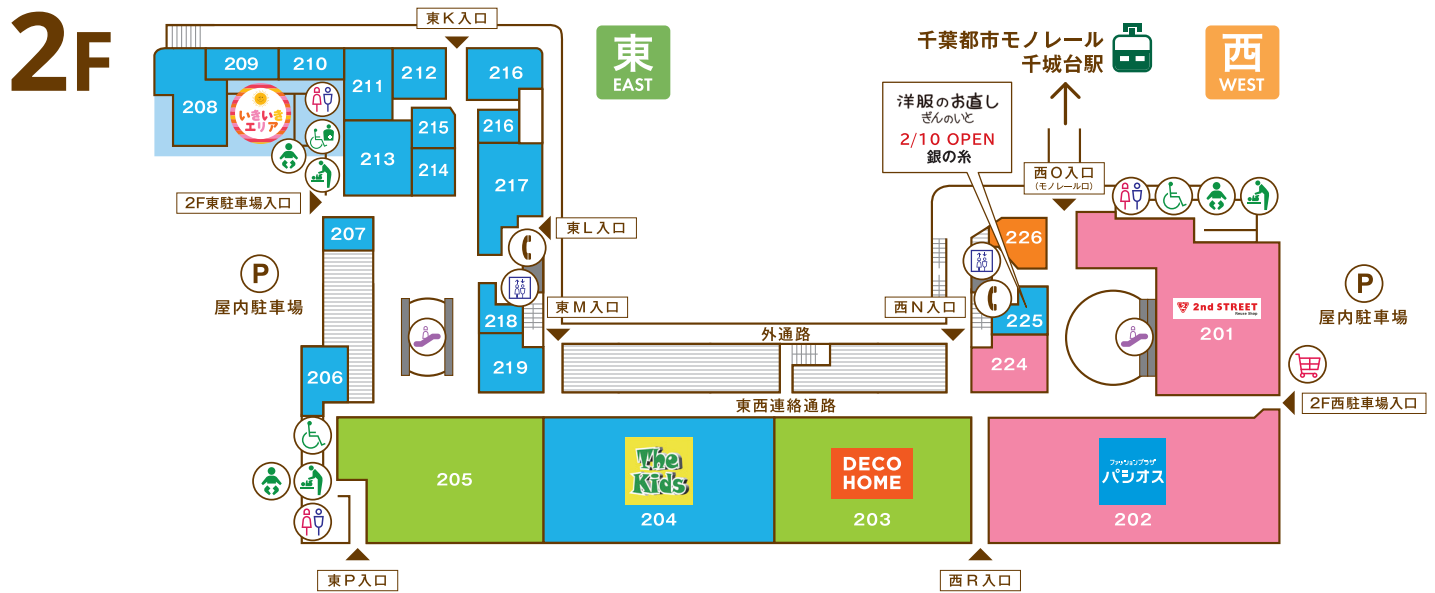

1. **ファッション・ファッション雑貨**
2. 201 セカンドストリート (リユースショップ) 043-309-4791
   - 202 パシオス (総合衣料) 043-236-4331
   - 224 メガネ・パリミキ (メガネ・補聴器・コンタクト販売) 043-236-5610
3. **生活雑貨**
4. 203 ニトリ デコホーム (生活雑貨) 0120-014-210 (お客様相談室) 0570-064-210 (携帯電話から)
   - 222 (トリプルツ) (アウトレットストア) 043-308-5890
5. **レストラン・カフェ・フード**
6. 226 ラ・サンセール (カフェ・レストラン) 043-235-8426

1. **サービス**
2. 204 ザキッズ (室内遊園地) 070-9198-4647
   - 206 コバルプラス イコアス千城台教室 (保育・福祉) 043-312-0106
   - 207 ベネッセの英語教室 ビースタジオ (音楽教室) 0120-815-896
   - 208 オアシス スタジオ (デイサービス・ヨガ) 043-312-0246
   - 209 千葉県あんしんケアセンター千城台 (高齢者総合相談機関) 043-236-7400
   - 210 千城台・子育てリラクス館 (保育・福祉) 043-236-6662
   - 211 中山内科クリニック (内科) 043-236-5800
   - 212 神田歯科クリニック (歯科) 043-237-4180

1. **サービス**
2. 213 ルシードスタイルナチュラルトウ (理・美容室) 043-236-1260
   - 214 ヘアカット専門店 フレンドリー (理・美容室) 043-312-3207
   - 215 クイックカラーQ (ヘアカラー専門店) 092-732-6693 (クイックカラーQ お問い合わせセンター)
   - 216 ヤマハ音楽教室 (音楽教室) 043-236-5025 / 0120-255-240
   - 217 調剤薬局 マツモトキヨシ (調剤薬局) 043-236-5760
   - 218 健美康整体院 (整体・リラクゼーション) 043-420-8886
   - 219 リンバマッサージ専門店 YASURAGI (リラクゼーション) 043-488-5580
   - 225 銀の糸 (洋服のお直し) ※2/10 OPEN