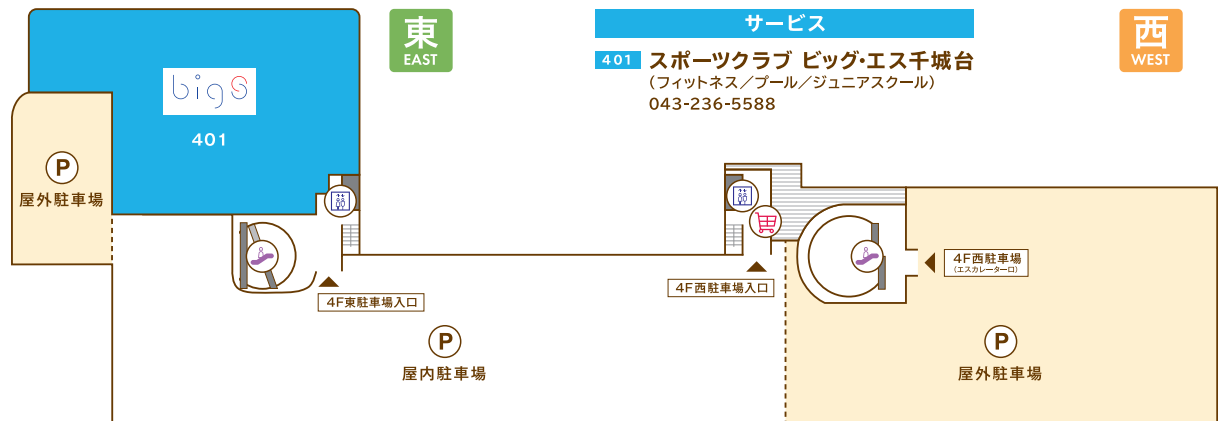

3F

ファッション・ファッション雑貨	生活雑貨	サービス
302 西松屋 (マタニティ・ベビー・キッズ用品) 080-4440-8474 305 ラフィナート (マスク・雑貨・スーツケース・バッグ) 080-7617-0601 309 ハル・ホシ (婦人服) 043-488-6829	301 ヤマダ電機 (家電量販店) 043-306-0055 306 セリア (100円ショップ) 043-312-3229 307 ハイド・アンド・シーク (バラエティ雑貨・玩具・文具・服飾雑貨) 043-312-5504	303 ゲームフィールド (アミューズメント) 043-308-6243 304 カーブス (フィットネス) 043-497-4933 308 ガチャップ (カプセルトイ・アミューズメント) 0299-56-4151 310 ネイルソウル (ネイルサロン) 043-309-9600 311 はっこうSHOP (自然・健康食品) 045-252-0393

4F

サービス
401 スポーツクラブ ビッグ・エス千城台 (フィットネス/プール/ジュニアスクール) 043-236-5588

RF

インフォメーションカウンター AED トイレ	自動体外式除細動器 多目的トイレ ベビー休憩室 ATM 駐車場	エレベーター エスカレーター 公衆電話 喫煙室 ロビアカート返却場所 (西側のみ)	みんなのトイレ エレベーター

〒264-0005 千葉県千葉市若葉区千城台北3-21-1
千葉都市モノレール「千城台駅」北口直結
TEL 043-312-0884 (受付時間 9:00~20:00)

営業時間 全館 10:00~20:00 ※一部店舗は異なる場合がございます

お車でのアクセス 無料駐車場約700台

- ■都賀方面から
  都賀駅よりタウンライナーで 東へ約4.3km 約15分
- ■四街道方面から
  四街道駅より県道66号線経由で 南東に約7.8km 約20分
  ※カーナビでは「千城台駅」で行先の設定をしてください。

<https://chishirodai-sc.com>
左記QRコードを読み取るまたは
イコアス千城台