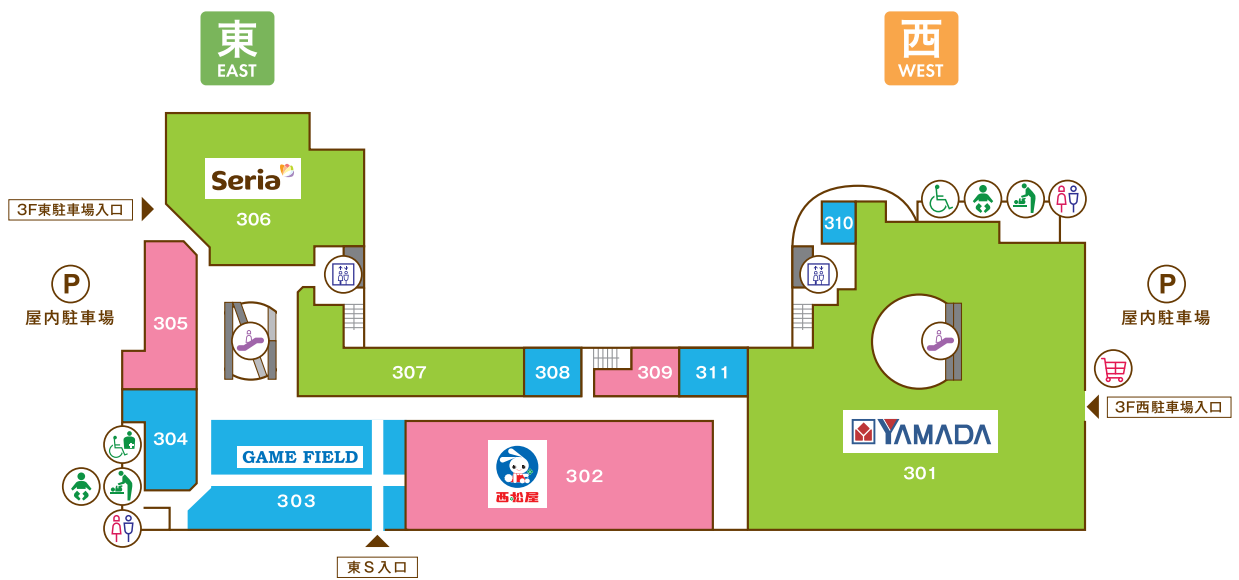

3F

ファッション・ファッション雑貨	生活雑貨	サービス
302 西松屋 (マタニティ・ベビー・キッズ用品) 080-4440-8474 305 ラフィナート (マスク・雑貨・スーツケース・バッグ) 080-7617-0601 309 ハル・ホシ (婦人服) 043-488-6829	301 ヤマダ電機 (家電量販店) 043-306-0055 306 セリア (100円ショップ) 043-312-3229 307 ハイド・アンド・シーク (バラエティ雑貨・玩具・文具・服飾雑貨) 043-312-5504	303 ゲームフィールド (アミューズメント) 043-308-6243 304 カーブス (フィットネス) 043-497-4933 308 ガチャップ (カプセルトイ・アミューズメント) 0299-56-4151 310 ネイルソウル (ネイルサロン) 043-309-9600 311 はっこうSHOP (自然・健康食品) 045-252-0393

4F

サービス
401 スポーツクラブ ビッグ・エス千城台 (フィットネス/プール/ジュニアスクール) 043-236-5588

RF

インフォメーションカウンター AED トイレ	自動体外式除細動器 多目的トイレ ベビー休憩室 ATM 駐車場	エレベーター エスカレーター 公衆電話 喫煙室 ロビアカート返却場所 (西側のみ)	みんなのトイレ エレベーター

〒264-0005 千葉県千葉市若葉区千城台北3-21-1
千葉都市モノレール「千城台駅」北口直結
TEL 043-312-0884 (受付時間 9:00~20:00)

営業時間 全館 10:00~20:00 ※一部店舗は異なる場合がございます

お車でのアクセス 無料駐車場約700台

- ■都賀方面から
  都賀駅よりタウンライナーで 東へ約4.3km 約15分
- ■四街道方面から
  四街道駅より県道66号線経由で 南東に約7.8km 約20分
  ※カーナビでは「千城台駅」で行先の設定をしてください。

<https://chishirodai-sc.com>
左記QRコードを読み取るまたは
イコアス千城台