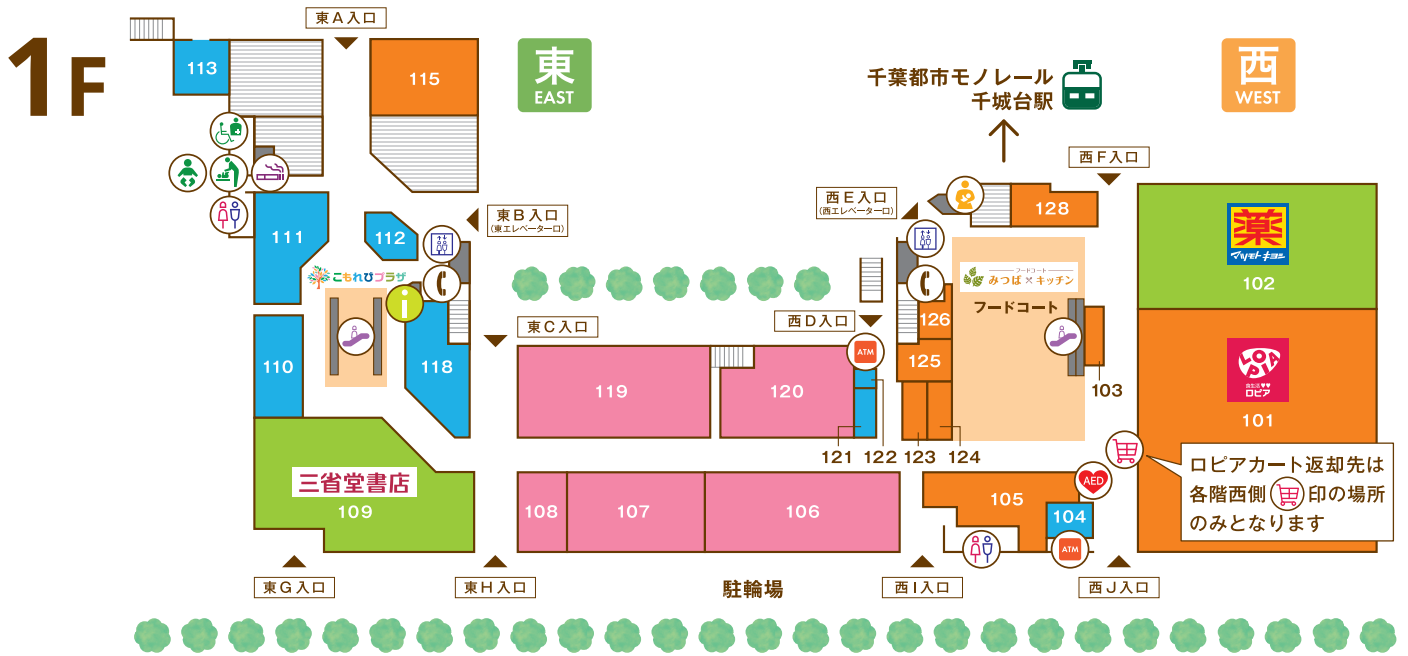

FLOOR GUIDE

- ファッション・ファッション雑貨**
- 106 シューラルー (婦人服・服飾雑貨) 043-497-2333
 - 107 マックハウス (衣料・雑貨) 043-312-0705
 - 108 京のきもの屋四君子 (着物・和装小物専門店) 043-226-6551
 - 119 シュープラザ (靴・シューズ) 043-237-6555
 - 120 エコモマイ (総合衣料雑貨オフプライスストア) 043-309-9707
- 生活雑貨**
- 102 マツモトキヨシ (ドラッグストア) 043-236-7117
 - 109 三省堂書店 (書籍・文具) 043-236-4172
- ATMのご案内**
 [E] 西D入口...千葉銀行 [E] 西J入口...京葉銀行、千葉興業銀行