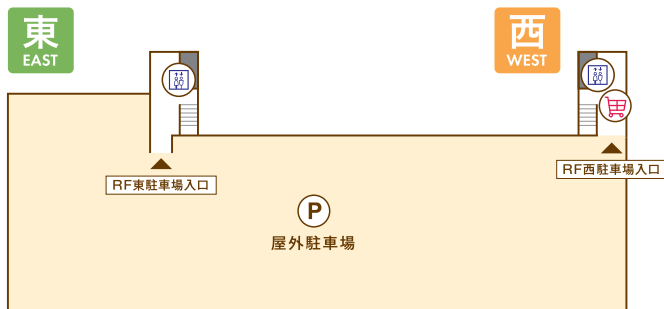

3F

ファッション・ファッション雑貨	生活雑貨	サービス
302 西松屋 (マタニティ・ベビー・キッズ用品) 080-4440-8474 305 ラフィナート (マスク・雑貨・スーツケース・バッグ) 080-7617-0601 309 ハル・ホシ (婦人服) 043-488-6829	301 ヤマダ電機 (家電量販店) 043-306-0055 306 セリア (100円ショップ) 043-312-3229 307 ハイド・アンド・シーク (バラエティ雑貨・玩具・文具・服飾雑貨) 043-312-5504	303 ゲームフィールド (アミューズメント) 043-308-6243 304 カーブス (フィットネス) 043-497-4933 308 ガチャップ (カプセルトイ・アミューズメント) 0299-56-4151 310 ネイルソウル (ネイルサロン) 043-309-9600 311 はっこうSHOP (自然・健康食品) 045-252-0393

4F

サービス
401 スポーツクラブ ビッグ・エス千城台 (フィットネス/プール/ジュニアスクール) 043-236-5588

RF

インフォメーションカウンター AED トイレ	自動体外式除細動器 多目的トイレ ベビー休憩室 ATM 駐車場	エレベーター エスカレーター 公衆電話 喫煙室 ロビアカート返却場所 (西側のみ)	みんなのトイレ エレベーター
------------------------------	---	---	-------------------