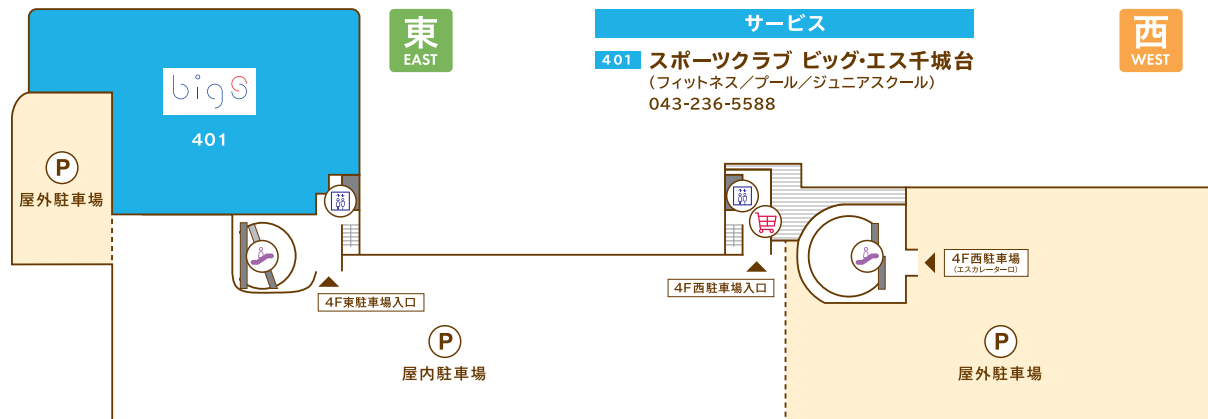

3F

ファッション・ファッション雑貨	生活雑貨	サービス
302 西松屋 (マタニティ・ベビー・キッズ用品) 080-4440-8474 305 ラフィナート (マスク・雑貨・スーツケース・バッグ) 080-7617-0601 309 ハル・ホシ (婦人服) 043-488-6829	301 ヤマダ電機 (家電量販店) 043-306-0055 306 セリア (100円ショップ) 043-312-3229 307 ハイド・アンド・シーク (バラエティ雑貨・玩具・文具・服飾雑貨) 043-312-5504	303 ゲームフィールド (アミューズメント) 043-308-6243 304 カーブス (フィットネス) 043-497-4933 308 ガチャップ (カプセルトイ・アミューズメント) 0299-56-4151 310 ネイルソウル (ネイルサロン) 043-309-9600 311 はっこうSHOP (自然・健康食品) 045-252-0393

4F

サービス
401 スポーツクラブ ビッグ・エス千城台 (フィットネス/プール/ジュニアスクール) 043-236-5588

RF

インフォメーションカウンター AED トイレ	自動体外式除細動器 多目的トイレ ベビー休憩室 ATM 駐車場	エレベーター エスカレーター 公衆電話 喫煙室 ロビアカート返却場所 (西側のみ)	みんなのトイレ エレベーター

〒264-0005 千葉県千葉市若葉区千城台北3-21-1
千葉都市モノレール「千城台駅」北口直結
TEL 043-312-0884 (受付時間 9:00~20:00)

営業時間 全館 10:00~20:00 ※一部店舗は異なる場合がございます

お車でのアクセス 無料駐車場約700台

- ■都賀方面から
  都賀駅よりタウンライナーで 東へ約4.3km 約15分
- ■四街道方面から
  四街道駅より県道66号線経由で 南東に約7.8km 約20分
  ※カーナビでは「千城台駅」で行先の設定をしてください。

<https://chishirodai-sc.com>
左記QRコードを読み取るまたは
イコアスク千城台