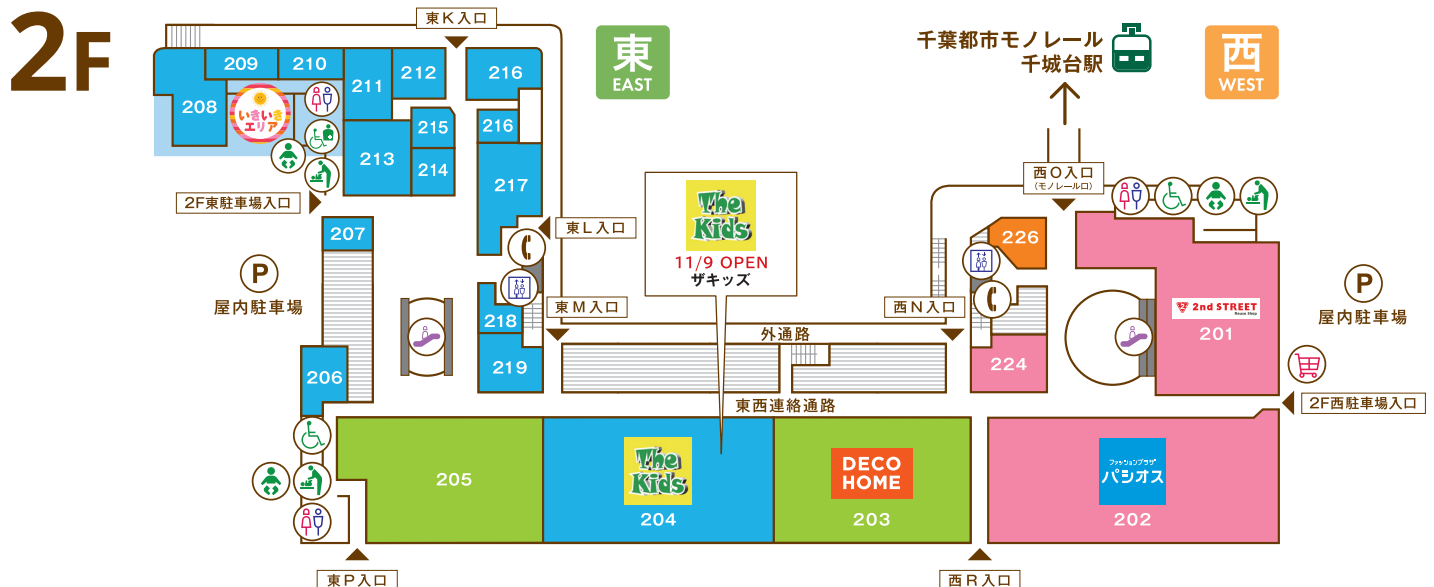

1. **ファッション・ファッション雑貨**
2. 201 セカンドストリート (リユースショップ) 043-309-4791
   - 202 パシオス (総合衣料) 043-236-4331
   - 224 メガネ・パリティ (メガネ・補聴器・コンタクト販売) 043-236-5610
3. **生活雑貨**
4. 203 ニトリ デコホーム (生活雑貨) 0120-014-210 (お客様相談室) 0570-064-210 (携帯電話から)
   - 205 222 (トリプルツ) (アウトレットストア) 043-308-5890
5. **レストラン・カフェ・フード**
6. 226 ラ・サンセル (カフェ・レストラン) 043-235-8426

1. **サービス**
2. 204 ギャッツ ※11/9 OPEN (室内遊園地) 070-9198-4647
   - 206 コベルプラス イコアス千城台教室 (保育・福祉) 043-312-0106
   - 207 ベネッセの英語教室 ビースタジオ (英語教室) 0120-815-896
   - 208 オアシス スタジオ (デイサービス・ヨガ) 043-312-0246
   - 209 千葉市あんしんケアセンター千城台 (高齢者総合相談機関) 043-236-7400
   - 210 千城台・子育てリラックス館 (保育・福祉) 043-236-6662
   - 211 中山内科クリニック (内科) 043-236-5800

1. **サービス**
2. 212 神田歯科クリニック (歯科) 043-237-4180
   - 213 ルシードスタイルナチュールトウ (理・美容室) 043-236-1260
   - 214 ハアカット専門店 フレンドリー (理・美容室) 043-312-3207
   - 215 クイックカラー Q (ヘアカラー専門店) 092-732-6693 (クイックカラー Q お問い合わせセンター)
   - 216 ヤマハ音楽教室 (音楽教室) 043-236-5025 / 0120-255-240
   - 217 調剤薬局 マツモトキヨシ (調剤薬局) 043-236-5760
   - 218 健美康整体院 (整体・リラクゼーション) 043-420-8886
   - 219 リンバマッサージ専門店 YASURAGI (リラクゼーション) 043-488-5580