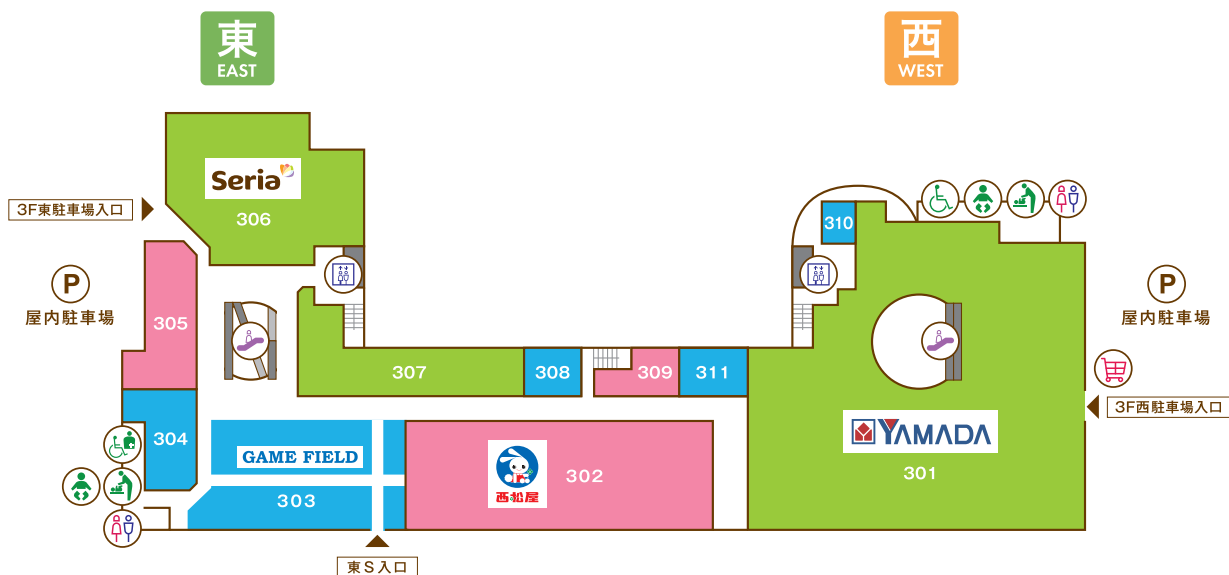

3F

ファッション・ファッション雑貨	生活雑貨	サービス
302 西松屋 (マタニティ・ベビー・キッズ用品) 080-4440-8474 305 ラフィナート (マスク・雑貨・スーツケース・バッグ) 080-7617-0601 309 ハル・ホシ (婦人服) 043-488-6829	301 ヤマダ電機 (家電量販店) 043-306-0055 306 セリア (100円ショップ) 043-312-3229 307 ハイド・アンド・シーク (バラエティ雑貨・玩具・文具・服飾雑貨) 043-312-5504	303 ゲームフィールド (アミューズメント) 043-308-6243 304 カーブス (フィットネス) 043-497-4933 308 ガチャップ (カプセルトイ・アミューズメント) 0299-56-4151 310 ネイルソウル (ネイルサロン) 043-309-9600 311 はっこうSHOP (自然・健康食品) 045-252-0393

4F

サービス
401 スポーツクラブ ビッグ・エス千城台 (フィットネス/プール/ジュニアスクール) 043-236-5588

RF

インフォメーションカウンター AED トイレ	自動体外式除細動器 多目的トイレ ベビー休憩室 ATM 駐車場	エレベーター エスカレーター 公衆電話 喫煙室 ロビアカート返却場所 (西側のみ)	みんなのトイレ エレベーター

〒264-0005 千葉県千葉市若葉区千城台北3-21-1
千葉都市モノレール「千城台駅」北口直結
TEL 043-312-0884 (受付時間 9:00~20:00)

営業時間 全館 10:00~20:00 ※一部店舗は異なる場合がございます

お車でのアクセス 無料駐車場約700台

- ■都賀方面から
  都賀駅よりタウンライナーで 東へ約4.3km 約15分
- ■四街道方面から
  四街道駅より県道66号線経由で 南東に約7.8km 約20分
  ※カーナビでは「千城台駅」で行先の設定をしてください。

<https://chishirodai-sc.com>
左記QRコードを読み取るまたは
イコアスク千城台