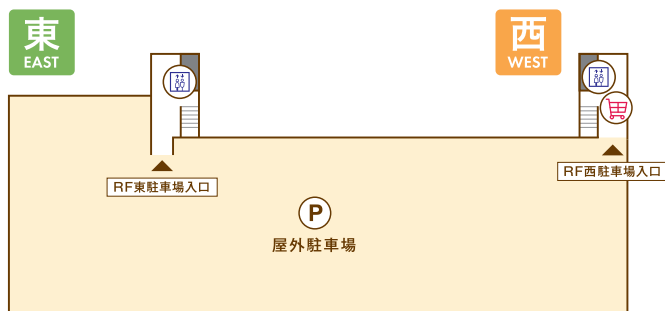

3F

ファッション・ファッション雑貨	生活雑貨	サービス
302 西松屋 (マタニティ・ベビー・キッズ用品) 080-4440-8474 305 ラフィナート (マスク・雑貨・スーツケース・バッグ) 080-7617-0601 309 ハル・ホシ (婦人服) 043-488-6829	301 ヤマダ電機 (家電量販店) 043-306-0055 306 セリア (100円ショップ) 043-312-3229 307 ハイド・アンド・シーク (バラエティ雑貨・玩具・文具・服飾雑貨) 043-312-5504	303 ゲームフィールド (アミューズメント) 043-308-6243 304 カーブス (フィットネス) 043-497-4933 308 ガチャップ (カプセルトイ・アミューズメント) 0299-56-4151 310 ネイルソウル (ネイルサロン) 043-309-9600 311 はっこうSHOP (自然・健康食品) 045-252-0393

4F

サービス
401 スポーツクラブ ビッグ・エス千城台 (フィットネス/プール/ジュニアスクール) 043-236-5588

RF

インフォメーションカウンター AED トイレ	自動体外式除細動器 多目的トイレ ベビー休憩室 ATM 駐車場	エレベーター エスカレーター 公衆電話 喫煙室 ロビアカート返却場所 (西側のみ)	みんなのトイレ エレベーター
------------------------------	---	---	-------------------