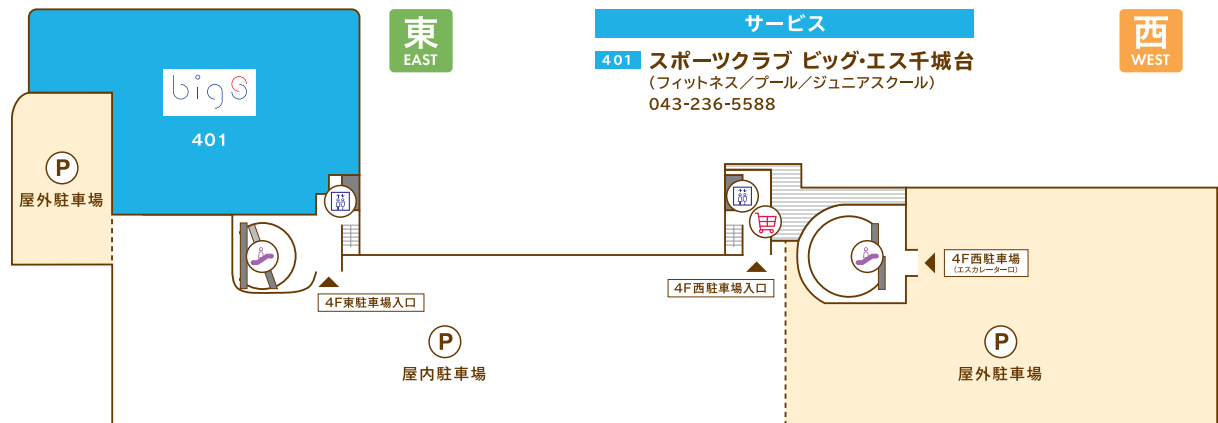

3F

ファッション・ファッション雑貨	生活雑貨	サービス
302 西松屋 (マタニティ・ベビー・キッズ用品) 080-4440-8474 305 ウィル・ファイン (ファッション・ファッショングッズ) 070-4416-6725 309 ハル・ホシ ※3/9 OPEN (婦人服) 043-488-6829	301 ヤマダ電機 (家電量販店) 043-306-0055 306 セリア (100円ショップ) 043-312-3229 307 ハイド・アンド・シーク (バラエティ雑貨・玩具・文具・服飾雑貨) 043-312-5504	303 ゲームフィールド (アミューズメント) 043-308-6243 304 カーブス (フィットネス) 043-497-4933 308 ガチャップ (カプセルトイ・アミューズメント) 0299-56-4151 310 ネイルソウル (ネイルサロン) 043-309-9600

4F

サービス
401 スポーツクラブ ビッグ・エス千城台 (フィットネス/プール/ジュニアスクール) 043-236-5588

RF

インフォメーションカウンター AED トイレ	自動体外式除細動器 多目的トイレ ベビー休憩室 ATM 駐車場	エレベーター エスカレーター 公衆電話 喫煙室 ロビアカート返却場所 (西側のみ)	みんなのトイレ エレベーター

〒264-0005 千葉県千葉市若葉区千城台北3-21-1
千葉都市モノレール「千城台駅」北口直結
TEL 043-312-0884 (受付時間 9:00~20:00)

営業時間 全館 10:00~20:00 ※一部店舗は異なる場合がございます

お車でのアクセス 無料駐車場約700台

- ■都賀方面から
  都賀駅よりタウンライナーで 東へ約4.3km 約15分
- ■四街道方面から
  四街道駅より県道66号線経由で 南東に約7.8km 約20分
  ※カーナビでは「千城台駅」で行先の設定をしてください。

<https://chishirodai-sc.com>
左記QRコードを読み取るまたは
イコアス千城台