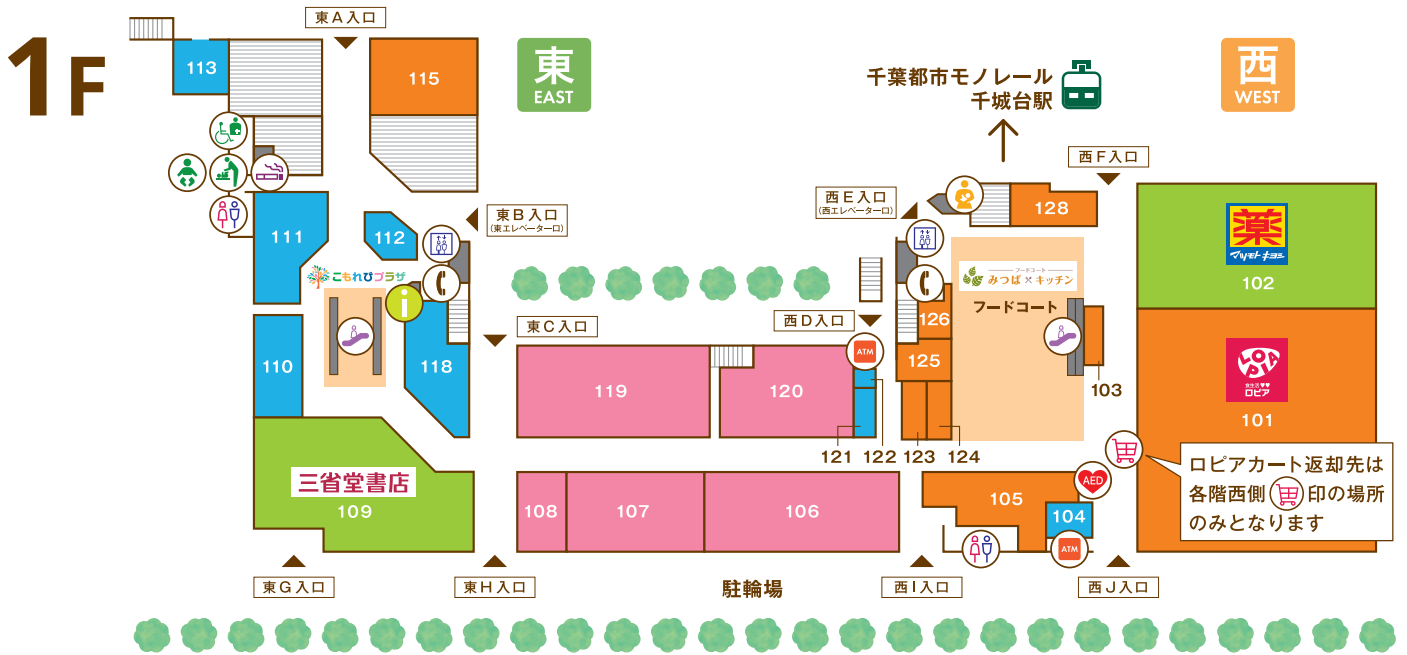

FLOOR GUIDE

- ファッション・ファッション雑貨**
- 106 シューララー (婦人服・服飾雑貨) 043-497-2333
 - 107 マックハウス (衣料・雑貨) 043-312-0705
 - 108 京のきもの屋四君子 (着物・和装小物専門店) 043-226-6551
 - 119 シューブラザ (靴・シューズ) 043-237-6555
 - 120 エコモマイ (総合衣料雑貨オフプライストア) 043-309-9707
- 生活雑貨**
- 102 マツモトキヨシ (ドラッグストア) 043-236-7117
 - 109 三省堂書店 (書籍・文具) 043-236-4172
- ATMのご案内**
 1F 西D入口...千葉銀行 1F 西J入口...京葉銀行、千葉興業銀行