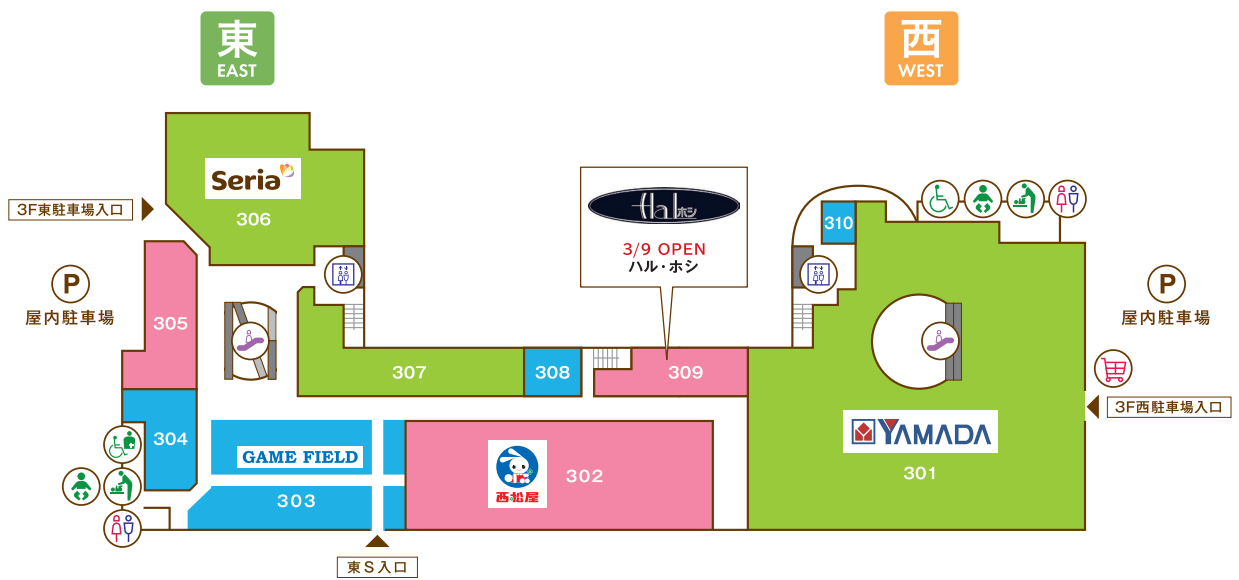

3F

ファッション・ファッション雑貨	生活雑貨	サービス
302 西松屋 (マタニティ・ベビー・キッズ用品) 080-4440-8474 305 ウィル・ファイン (ファッション・ファッショングッズ) 070-4416-6725 309 ハル・ホシ ※3/9 OPEN (婦人服) 043-488-6829	301 ヤマダ電機 (家電量販店) 043-306-0055 306 セリア (100円ショップ) 043-312-3229 307 ハイド・アンド・シーク (バラエティ雑貨・玩具・文具・服飾雑貨) 043-312-5504	303 ゲームフィールド (アミューズメント) 043-308-6243 304 カーブス (フィットネス) 043-497-4933 308 ガチャップ (カプセルトイ・アミューズメント) 0299-56-4151 310 ネイルソウル (ネイルサロン) 043-309-9600

4F

サービス
401 スポーツクラブ ビッグ・エス千城台 (フィットネス/プール/ジュニアスクール) 043-236-5588

RF

インフォメーションカウンター AED トイレ	自動体外式除細動器 多目的トイレ ベビー休憩室 ATM 駐車場	エレベーター エスカレーター 公衆電話 喫煙室 ロビアカート返却場所 (西側のみ)	みんなのトイレ エレベーター

〒264-0005 千葉県千葉市若葉区千城台北3-21-1
千葉都市モノレール「千城台駅」北口直結
TEL 043-312-0884 (受付時間 9:00~20:00)

営業時間 全館 10:00~20:00 ※一部店舗は異なる場合がございます

お車でのアクセス 無料駐車場約700台

- ■都賀方面から
  都賀駅よりタウンライナーで 東へ約4.3km 約15分
- ■四街道方面から
  四街道駅より県道66号線経由で 南東に約7.8km 約20分
  ※カーナビでは「千城台駅」で行先の設定をしてください。

<https://chishirodai-sc.com>
左記QRコードを読み取るまたは
イコアス千城台