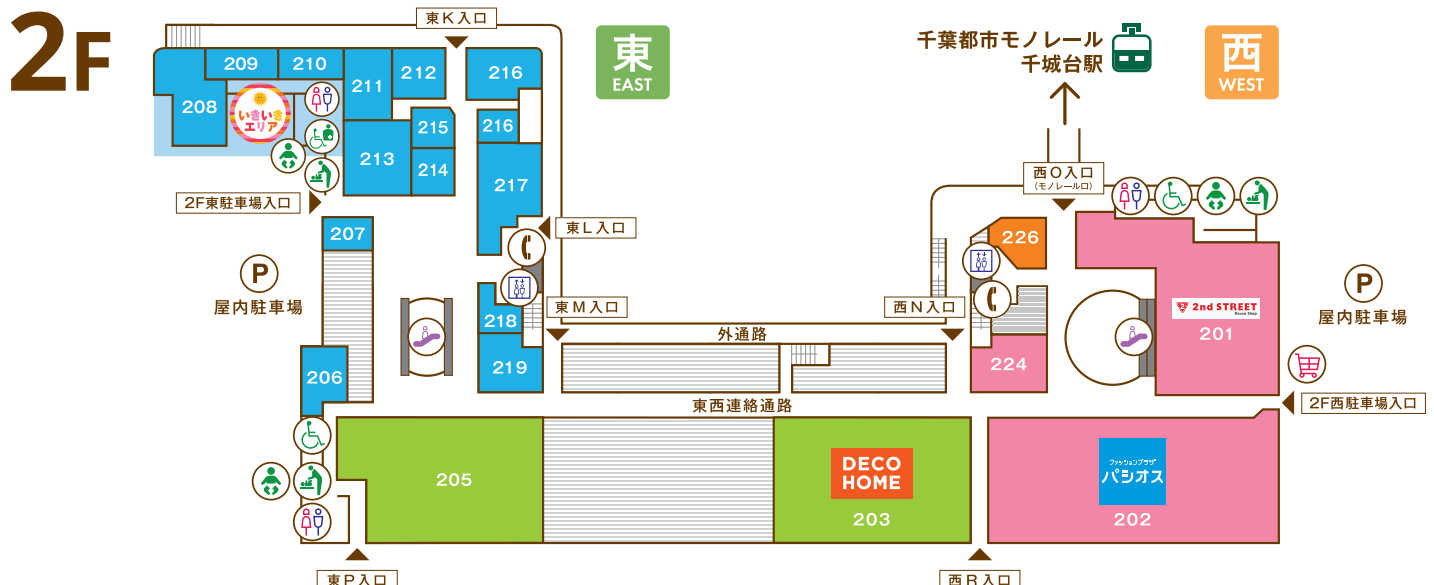

1. **ファッション・ファッション雑貨**
2. 201 セカンドストリート (リユースショップ) 043-309-4791
   - 202 パシオス (総合衣料) 043-236-4331
   - 224 メガネ・パリミキ (メガネ・補聴器・コンタクト販売) 043-236-5610
3. **生活雑貨**
4. 203 ニトリ デコホーム (生活雑貨) 0120-014-210 (お客様相談室) 0570-064-210 (携帯電話から)
   - 205 222 (トリプルツア) (アウトレットストア) 043-308-5890
5. **レストラン・カフェ・フード**
6. 226 ラ・サンセル (カフェ・レストラン) 043-235-8426

1. **サービス**
2. 206 コベルプラス イコアス千城台教室 (保育・福祉) 043-312-0106
   - 207 ベネッセの英語教室 ビースタジオ (英語教室) 0120-815-896
   - 208 オアシス スタジオ (デイサービス・ヨガ) 043-312-0246
   - 209 千葉市あんしんケアセンター千城台 (高齢者総合相談機関) 043-236-7400
   - 210 千城台・子育てリラックス館 (保育・福祉) 043-236-6662
   - 211 中山内科クリニック (内科) 043-236-5800

1. **サービス**
2. 212 神田歯科クリニック (歯科) 043-237-4180
   - 213 ルシードスタイルナチュールトウ (理・美容室) 043-236-1260
   - 214 ハアークット専門店 フレンドリー (理・美容室) 043-312-3207
   - 215 クイックカラー Q (ヘアカラー専門店) 092-732-6693 (クイックカラー Q お問い合わせセンター)
   - 216 ヤマハ音楽教室 (音楽教室) 043-236-5025 / 0120-255-240
   - 217 調剤薬局 マツモトキヨシ (調剤薬局) 043-236-5760
   - 218 健美康整体院 (整体・リラクゼーション) 043-420-8886
   - 219 リンバマッサージ専門店 YASURAGI (リラクゼーション) 043-488-5580