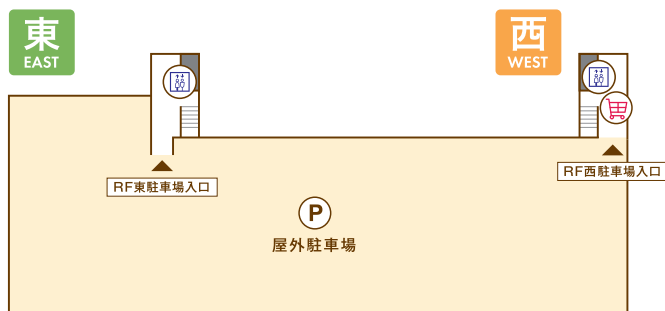

3F

ファッション・ファッション雑貨	生活雑貨	サービス
302 西松屋 (マタニティ・ベビー・キッズ用品) 080-4440-8474 305 ウィル・ファイン (ファッション・ファッショングッズ) 070-4416-6725 309 ハル・ホシ ※3/9 OPEN (婦人服) 043-488-6829	301 ヤマダ電機 (家電量販店) 043-306-0055 306 セリア (100円ショップ) 043-312-3229 307 ハイド・アンド・シーク (バラエティ雑貨・玩具・文具・服飾雑貨) 043-312-5504	303 ゲームフィールド (アミューズメント) 043-308-6243 304 カーブス (フィットネス) 043-497-4933 308 ガチャップ (カプセルトイ・アミューズメント) 0299-56-4151 310 ネイルソウル (ネイルサロン) 043-309-9600

4F

サービス
401 スポーツクラブ ビッグ・エス千城台 (フィットネス/プール/ジュニアスクール) 043-236-5588

RF

インフォメーションカウンター AED トイレ	自動体外式除細動器 多目的トイレ ベビー休憩室 ATM 駐車場	エレベーター エスカレーター 公衆電話 喫煙室 ロビアカート返却場所 (西側のみ)	みんなのトイレ エレベーター
------------------------------	---	---	-------------------