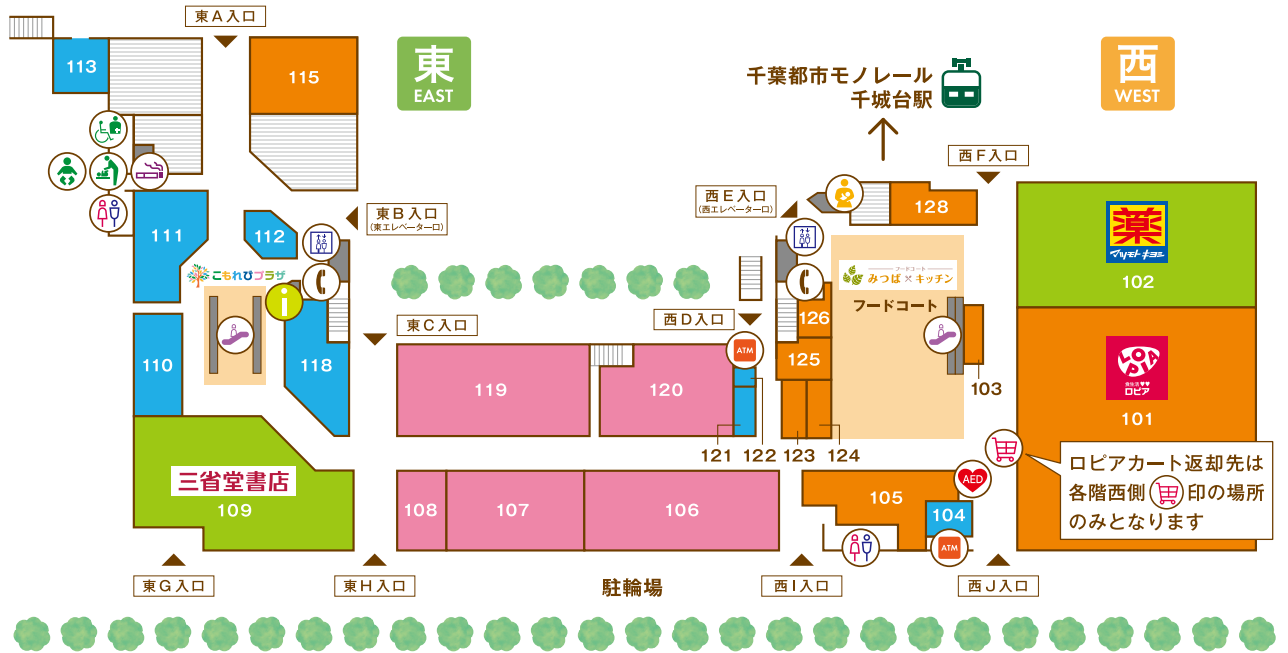

FLOOR GUIDE

1F

- | ファッション・ファッション雑貨 |
|---|
| 106 シューラルー (婦人服・服飾雑貨) 043-497-2333 |
| 107 マックハウス (衣料・雑貨) 043-312-0705 |
| 108 京のきもの屋四君子 (着物・和装小物専門店) 043-226-6551 |
| 119 シュープラザ (靴・シューズ) 043-237-6555 |
| 120 エコモマイ (総合衣料雑貨オフプライストア) 043-309-9707 |
- | 生活雑貨 |
|------------------------------------|
| 102 マツモトキヨシ (ドラッグストア) 043-236-7117 |
| 109 三省堂書店 (書籍・文具) 043-236-4172 |
- | ATMのご案内 |
|--------------------------------------|
| 1F 西D入口...千葉銀行 1F 西J入口...京葉銀行、千葉興業銀行 |

- | サービス |
|--|
| 104 ボニークリーニング (サービス) 043-237-1175 |
| 110 ソフトバンク/ワイモバイル (携帯電話) 043-226-6020 (ソフトバンク) 043-236-2212 (ワイモバイル) |
| 111 ドコモショップ (携帯電話・ライフサービスショップ) 0120-628-360 |
| 112 ガチャップ (カプセルトイ・アミューズメント) 0299-56-4151 |
| 113 千城台駅前整骨院 (鍼灸整骨院・治療) 043-312-2716 |
| 118 au ショップ (携帯電話) 0800-700-1021 |
| 121 買取センターGP (買取専門店) 043-497-2727 |
| 122 千城台チャンスセンター (宝くじ販売) 043-224-4398 |