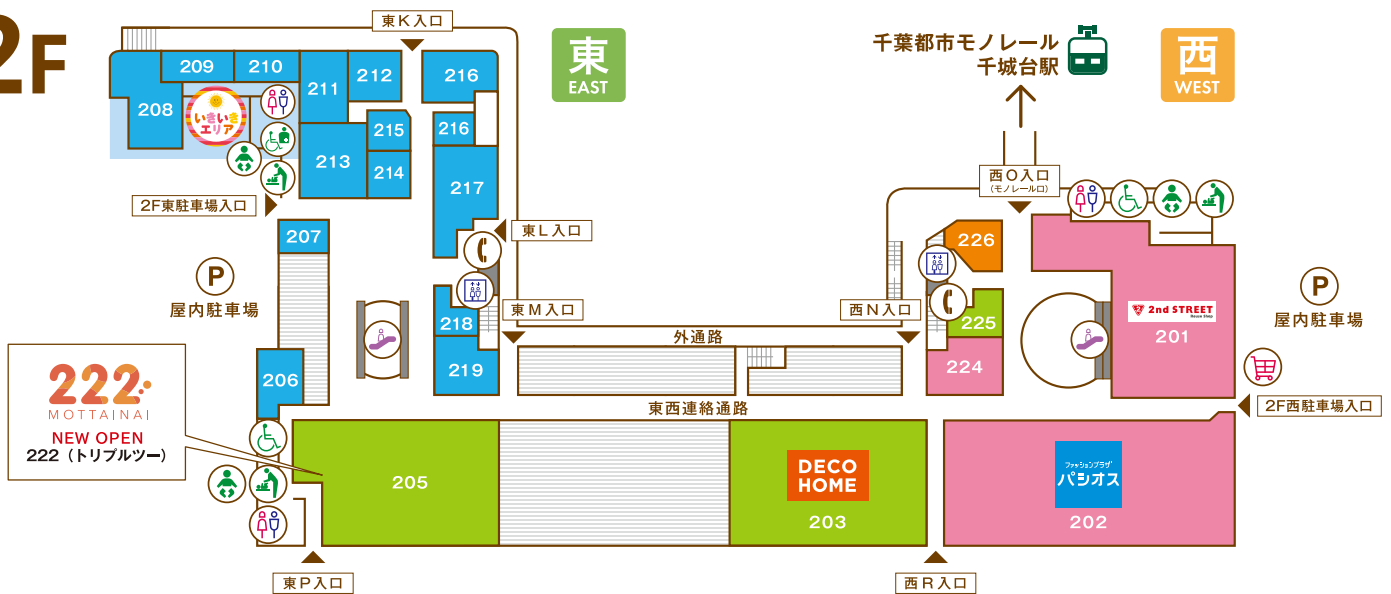

2F

ファッション・ファッション雑貨
201 セカンドストリート (リユースショップ) 043-309-4791
202 パシオス (総合衣料) 043-236-4331
224 メガネ・パリティ (メガネ・補聴器・コンタクト販売) 043-236-5610

生活雑貨
203 ニトリ デコホーム (生活雑貨) 0120-014-210 (お客様相談室) 0570-064-210 (携帯電話から)
205 222 (トリプルツーツ) (アウトレットストア) 043-308-5890 ※NEW OPEN
225 m coin's TOKYO (雑貨) 043-308-8782

レストラン・カフェ・フード
226 ラ・サンセール (カフェ・レストラン) 043-235-8426

サービス
206 コペルプラス イコアス千城台教室 (保育・福祉) 043-312-0106
207 バネッセの英語教室 ビースタジオ (英語教室) 0120-815-896
208 オアシス スタジオ (デイサービス・ヨガ) 043-312-0246
209 千葉県あんしんケアセンター千城台 (高齢者総合相談機関) 043-236-7400
210 千城台・子育てリラクス館 (保育・福祉) 043-236-6662
211 中山内科クリニック (内科) 043-236-5800

サービス
212 神田歯科クリニック (歯科) 043-237-4180
213 ルシードスタイルナチュラルトゥ (理・美容室) 043-236-1260
214 ハアカット専門店 フレンドリー (理・美容室) 043-312-3207
215 クイックカラー Q (ヘアカラー専門店) 092-732-6693 (クイックカラーQ お問い合わせセンター)
216 ヤマハ音楽教室 (音楽教室) 043-236-5025 / 0120-255-240
217 調剤薬局 マツモトキヨシ (調剤薬局) 043-236-5760
218 健美康整体院 (整体・リラクゼーション) 043-420-8886
219 リンパマッサージ専門店 YASURAGI (リラクゼーション) 043-488-5580