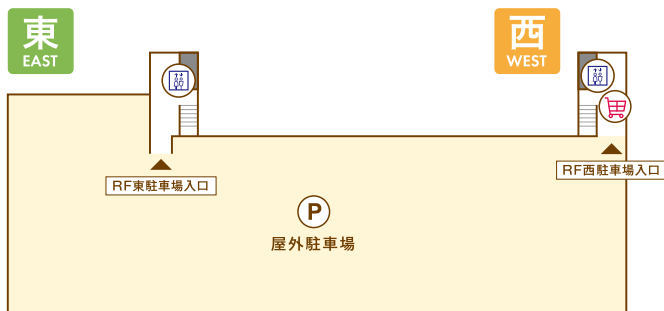

- | サービス |
|---|
| 212 神田歯科クリニック (歯科) 043-237-4180 |
| 213 ルシードスタイルナチュラルトゥ (理・美容室) 043-236-1260 |
| 214 ハアカット専門店 フレンドリー (理・美容室) 043-312-3207 |
| 215 クイックカラー Q (ヘアカラー専門店) 092-732-6693 (クイックカラーQ お問い合わせセンター) |
| 216 ヤマハ音楽教室 (音楽教室) 043-236-5025 / 0120-255-240 |
| 217 調剤薬局 マツモトキヨシ (調剤薬局) 043-236-5760 |
| 218 健美康整体院 (整体・リラクゼーション) 043-420-8886 |
| 219 リンパマッサージ専門店 YASURAGI (リラクゼーション) 043-488-5580 |

3F

ファッション・ファッション雑貨	生活雑貨	サービス
302 西松屋 (マタニティ・ベビー・キッズ用品) 080-4440-8474 305 ウィル・ファイン ※12/8 OPEN (ファッション・ファッショングッズ) 070-4416-6725	301 ヤマダ電機 (家電量販店) 043-306-0055 306 セリア (100円ショップ) 043-312-3229 307 ハイド・アンド・シーク (バラエティ雑貨・玩具・文具・服飾雑貨) 043-312-5504	303 ゲームフィールド (アミューズメント) 043-308-6243 304 カーブス (フィットネス) 043-497-4933 308 ガチャップ (カプセルトイ・アミューズメント) 0299-56-4151 310 ネイルソウル (ネイルサロン) 043-309-9600

4F

サービス
401 スポーツクラブ ビッグ・エス千城台
 (フィットネス/プール/ジュニアスクール)
 043-236-5588

RF

- インフォメーションカウンター
- AED 自動体外式除細動器
- トイレ
- 多目的トイレ
- みんなのトイレ
- ベビー休憩室
- エスカレーター
- エレベーター
- ATM
- 公衆電話
- 喫煙室
- 駐車場
- ロピアカート 返却場所 (西側のみ)

ICoAS イコアス千城台