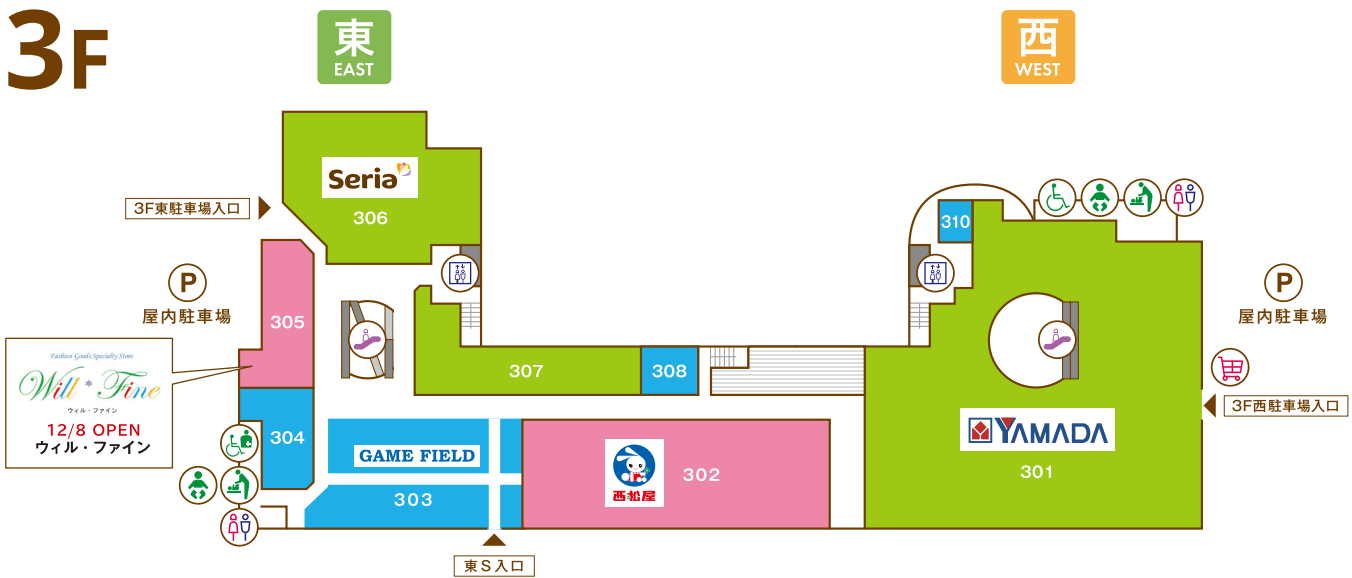

3F

ファッション・ファッション雑貨	生活雑貨	サービス
302 西松屋 (マタニティ・ベビー・キッズ用品) 080-4440-8474 305 ウィル・ファイン ※12/8 OPEN (ファッション・ファッショングッズ) 070-4416-6725	301 ヤマダ電機 (家電量販店) 043-306-0055 306 セリア (100円ショップ) 043-312-3229 307 ハイド・アンド・シーク (バラエティ雑貨・玩具・文具・服飾雑貨) 043-312-5504	303 ゲームフィールド (アミューズメント) 043-308-6243 304 カーブス (フィットネス) 043-497-4933 308 ガチャップ (カプセルトイ・アミューズメント) 0299-56-4151 310 ネイルソウル (ネイルサロン) 043-309-9600

4F

サービス
401 スポーツクラブ ビッグ・エス千城台
(フィットネス/プール/ジュニアスクール)
043-236-5588

RF

- インフォメーションカウンター
- AED 自動体外式除細動器
- トイレ
- 多目的トイレ
- みんなのトイレ
- ベビー休憩室
- エスカレーター
- エレベーター
- ATM
- 公衆電話
- 喫煙室
- 駐車場
- ロピアカート 返却場所 (西側のみ)

ICoAS イコアス千城台

〒264-0005 千葉県千葉市若葉区千城台北3-21-1
千葉都市モノレール「千城台駅」北口直結
TEL 043-312-0884 (受付時間 9:00~20:00)

営業時間 全館 10:00~20:00 ※一部店舗は異なる場合がございます

お車でのアクセス 無料駐車場約700台

- 都賀方面から
  都賀駅よりタウンライナーストリートで 東へ約4.3km 約15分
- 四街道方面から
  四街道駅より県道66号線経由で 南東に約7.8km 約20分
  ※カーナビでは「千城台駅」で行先の設定をしてください。

<https://chishirodai-sc.com>
左記QRコードを読み取るまたは
イコアス千城台