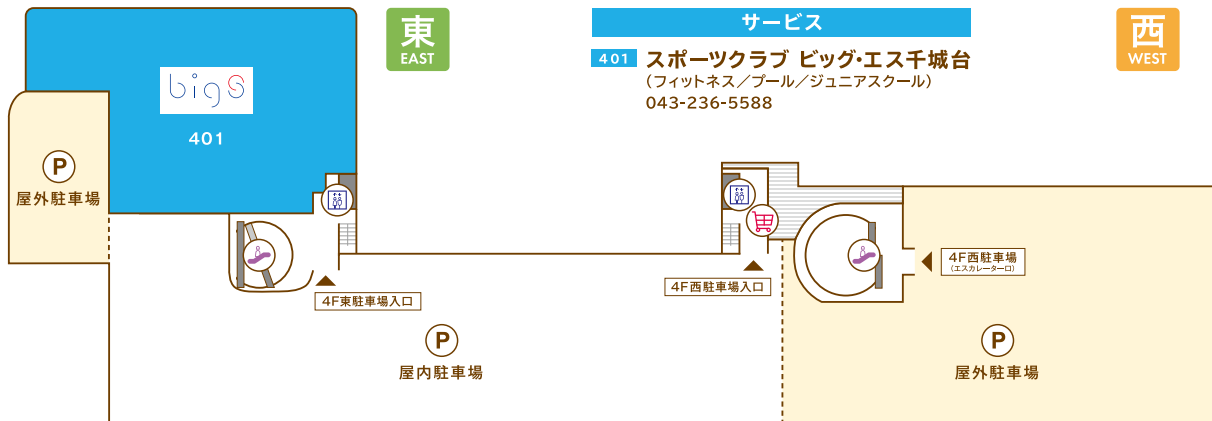

3F

ファッション・ファッション雑貨	生活雑貨	サービス
302 西松屋 (マタニティ・ベビー・キッズ用品) 080-4440-8474 305 ウィル・ファイン ※12/8 OPEN (ファッション・ファッショングッズ) 070-4416-6725	301 ヤマダ電機 (家電量販店) 043-306-0055 306 セリア (100円ショップ) 043-312-3229 307 ハイド・アンド・シーク (バラエティ雑貨・玩具・文具・服飾雑貨) 043-312-5504	303 ゲームフィールド (アミューズメント) 043-308-6243 304 カーブス (フィットネス) 043-497-4933 308 ガチャップ (カプセルトイ・アミューズメント) 0299-56-4151 310 ネイルソウル (ネイルサロン) 043-309-9600

4F

サービス
401 スポーツクラブ ビッグ・エス千城台
(フィットネス/プール/ジュニアスクール)
043-236-5588

RF

- インフォメーションカウンター
- AED 自動体外式除細動器
- トイレ
- 多目的トイレ
- みんなのトイレ
- ベビー休憩室
- エスカレーター
- エレベーター
- ATM
- 公衆電話
- 喫煙室
- 駐車場
- ロピアカート 返却場所 (西側のみ)

ICoAS イコアス千城台

〒264-0005 千葉県千葉市若葉区千城台北3-21-1
千葉都市モノレール「千城台駅」北口直結
TEL 043-312-0884 (受付時間 9:00~20:00)

営業時間 全館 10:00~20:00 ※一部店舗は異なる場合がございます

お車でのアクセス 無料駐車場約700台

- 都賀方面から
  都賀駅よりタウンライナーストリートで 東へ約4.3km 約15分
- 四街道方面から
  四街道駅より県道66号線経由で 南東に約7.8km 約20分
  ※カーナビでは「千城台駅」で行先の設定をしてください。

<https://chishirodai-sc.com>
左記QRコードを読み取るまたは
イコアス千城台