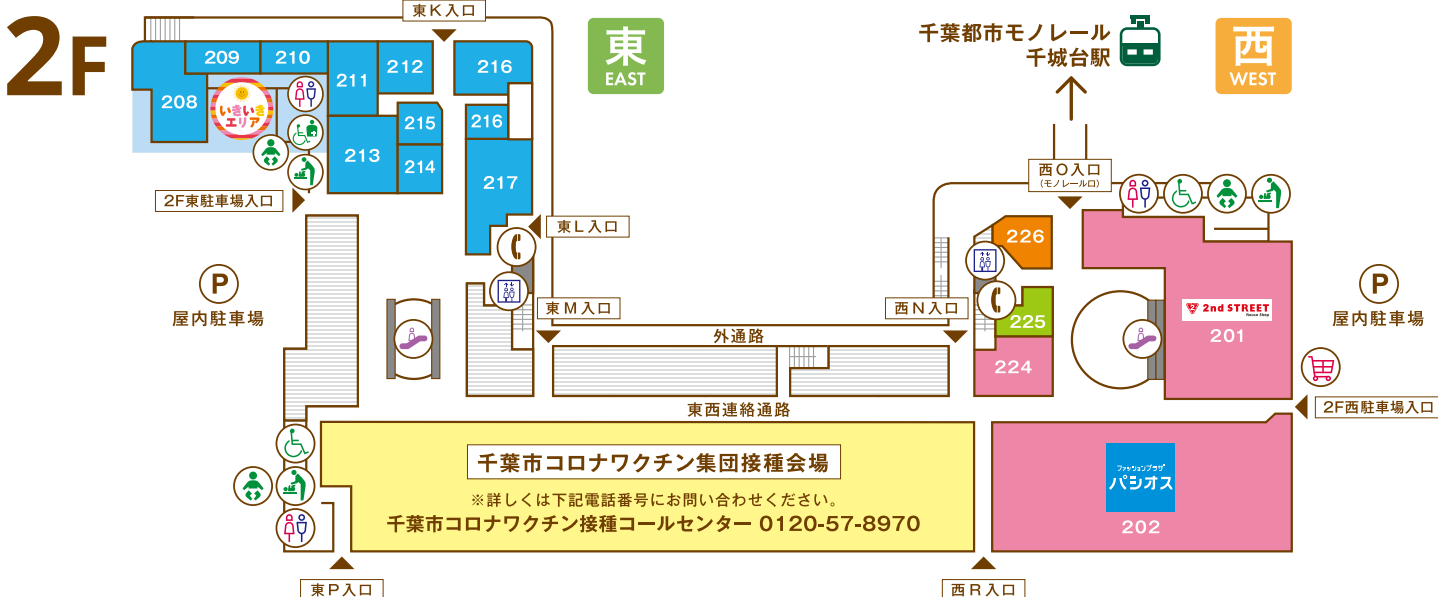

ファッション・ファッション雑貨

- 201 セカンドストリート (リユースショップ) 043-309-4791
- 202 パシオス (総合衣料) 043-236-4331
- 224 メガネ・パリティキ (メガネ・補聴器・コンタクト販売) 043-236-5610

生活雑貨

- 225 m coin's TOKYO (雑貨) 043-308-8782

レストラン・カフェ・フード

- 226 ラ・サンセール (カフェ・レストラン) 043-235-8426

サービス

- 208 オアシス スタジオ (デイサービス・ヨガ) 043-312-0246
- 209 千葉県あんしんケアセンター千城台 (高齢者総合相談機関) 043-236-7400
- 210 千城台・子育てリラックス館 (保育・福祉) 043-236-6662
- 211 中山内科クリニック (内科) 043-236-5800
- 212 神田歯科クリニック (歯科) 043-237-4180

サービス

- 213 ルシードスタイルナチュラルトゥ (理・美容室) 043-236-1260
- 214 ハアークット専門店 フレンドリー (理・美容室) 043-312-3207
- 215 クイックカラー Q (ヘアカラー専門店) 092-732-6693 (クイックカラー Q お問い合わせセンター)
- 216 ヤマハ音楽教室 (音楽教室) 043-236-5025 / 0120-255-240
- 217 調剤薬局マツモトキヨシ (調剤薬局) 043-236-5760