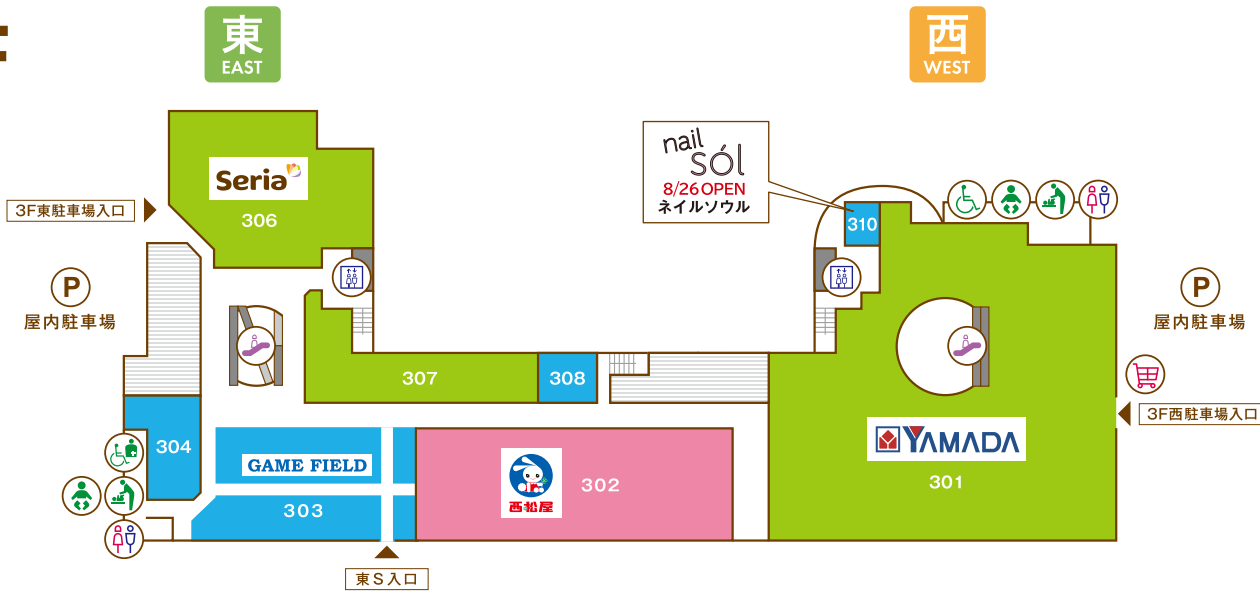

3F

ファッション・ファッション雑貨	生活雑貨	サービス
302 西松屋チェーン (マタニティ・ベビー・キッズ用品) 080-4440-8474	301 ヤマダ電機 (家電量販店) 043-306-0055 306 セリア (100円ショップ) 043-312-3229 307 ハイド・アンド・シーク (バラエティ雑貨・玩具・文具・服飾雑貨) 043-312-5504	303 ゲームフィールド (アミューズメント) 043-308-6243 304 カーブス (フィットネス) 043-497-4933 308 ガチャップ (カプセルトイ・アミューズメント) 0299-56-4151 310 ネイルソウル (ネイルサロン) 043-309-9600 ※8/26OPEN

4F

サービス
401 スポーツクラブ ビッグ・エス千城台 (フィットネス/プール/ジュニアスクール) 043-236-5588

RF

インフォメーションカウンター AED 自動体外式除細動器 トイレ	多目的トイレ ベビー休憩室 ATM 駐車場	エスカレーター 公衆電話 喫煙室 ロピアカート返却場所 (西側のみ)	みんなのトイレ エレベーター 喫煙室

〒264-0005 千葉県千葉市若葉区千城台北3-21-1
千葉都市モノレール「千城台駅」北口直結
TEL 043-312-0884 (受付時間 9:00~20:00)

営業時間 全館10:00~20:00 ※一部店舗は異なる場合がございます

お車でのアクセス 無料駐車場約700台

- 都賀方面から
  都賀駅よりタウンライナーストリートで 東へ約4.3km 約15分
- 四街道方面から
  四街道駅より県道66号線経由で 南東に約7.8km 約20分
  ※カーナビでは「千城台駅」で行先の設定をしてください。

<https://chishirodai-sc.com>
左記QRコードを読み取るまたは
ICoAS千城台