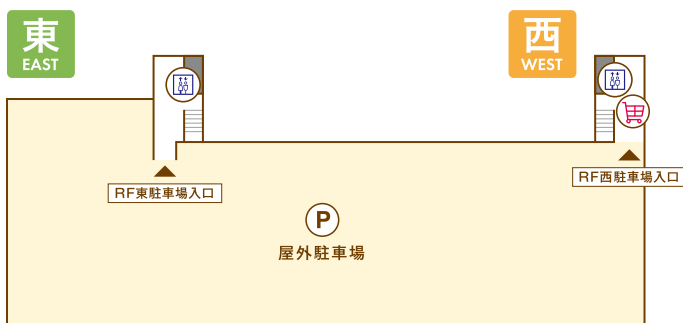

3F

ファッション・ファッション雑貨	生活雑貨	サービス
302 西松屋チェーン (マタニティ・ベビー・キッズ用品) 080-4440-8474	301 ヤマダ電機 (家電量販店) 043-306-0055 306 セリア (100円ショップ) 043-312-3229 307 ハイド・アンド・シーク (バラエティ雑貨・玩具・文具・服飾雑貨) 043-312-5504	303 ゲームフィールド (アミューズメント) 043-308-6243 304 カーブス (フィットネス) 043-497-4933 308 ガチャップ (カプセルトイ・アミューズメント) 0299-56-4151 310 ネイルソウル (ネイルサロン) 043-309-9600 ※8/26OPEN

4F

サービス
401 スポーツクラブ ビッグ・エス千城台 (フィットネス/プール/ジュニアスクール) 043-236-5588

RF

インフォメーションカウンター AED 自動体外式除細動器 トイレ	多目的トイレ ベビー休憩室 ATM 駐車場	エスカレーター 公衆電話 喫煙室 ロピアカート返却場所 (西側のみ)	みんなのトイレ エレベーター 喫煙室
--	--------------------------------	---	--------------------------