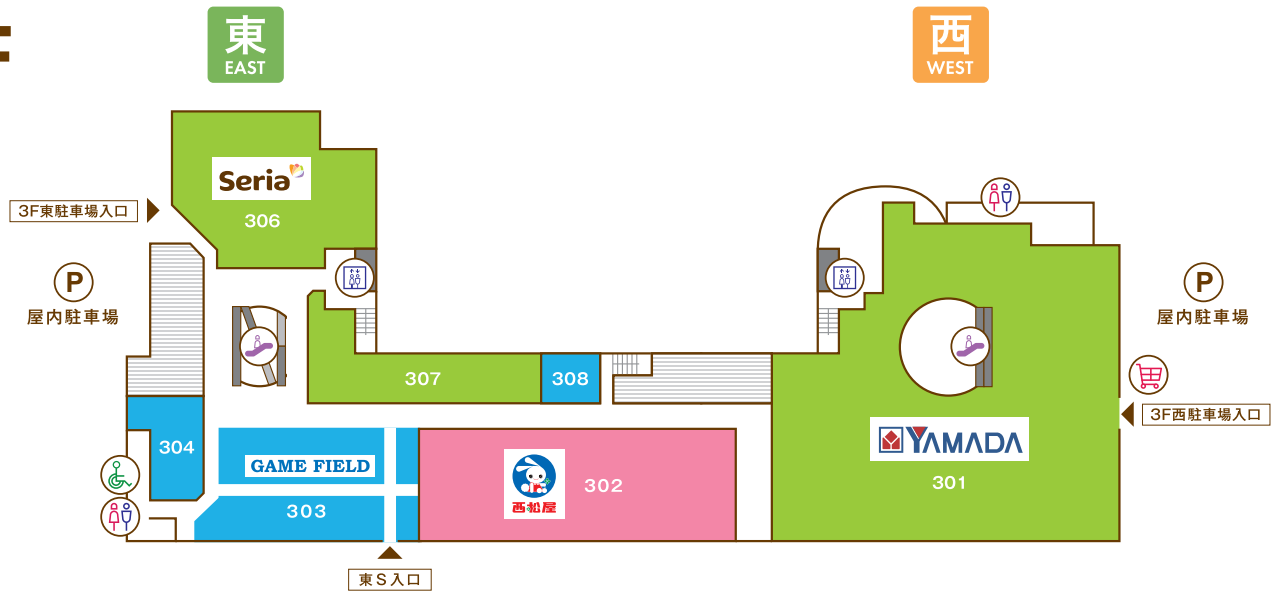

3F

ファッション・ファッション雑貨	生活雑貨	サービス
302 西松屋チェーン (マタニティ・ベビー・キッズ用品) 080-4440-8474	301 ヤマダ電機 (家電量販店) 043-306-0055 306 セリア (100円ショップ) 043-312-3229 307 ハイド・アンド・シーク (バラエティ雑貨・玩具・文具・服飾雑貨) 043-312-5504	303 ゲームフィールド (アミューズメント) 043-308-6243 304 カーブス (フィットネス) 043-497-4933 308 ガチャップ (カプセルトイ・アミューズメント) 0299-56-4151

4F

サービス
401 スポーツクラブ ビッグ・エス千城台 (フィットネス/プール/ジュニアスクール) 043-236-5588

RF

- インフォメーションカウンター
- AED 自動体外式除細動器
- トイレ
- 多目的トイレ
- ベビー休憩室
- エスカレーター
- エレベーター
- ATM
- 公衆電話
- 喫煙室
- 駐車場
- ロビアカート返却場所 (西側のみ)

〒264-0005 千葉県千葉市若葉区千城台北3-21-1
千葉都市モノレール「千城台駅」北口直結
TEL 043-312-0884 (受付時間 9:00~20:00)

営業時間 全館 10:00~20:00 ※一部店舗は異なる場合がございます

お車でのアクセス 無料駐車場約700台

- ■都賀方面から
  都賀駅よりタウンライナーストリートで 東へ約4.3km 約15分
- ■四街道方面から
  四街道駅より県道66号線経由で 南東に約7.8km 約20分
  ※カーナビでは「千城台駅」で行先の設定をしてください。

<https://chishirodai-sc.com>
左記QRコードを読み取るまたは
イコアス千城台