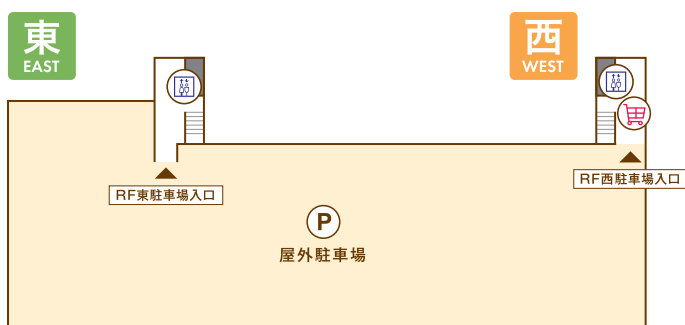

3F

ファッション・ファッション雑貨	生活雑貨	サービス
302 西松屋チェーン (マタニティ・ベビー・キッズ用品) 080-4440-8474	301 ヤマダ電機 (家電量販店) 043-306-0055 306 セリア (100円ショップ) 043-312-3229 307 ハイド・アンド・シーク (バラエティ雑貨・玩具・文具・服飾雑貨) 043-312-5504	303 ゲームフィールド (アミューズメント) 043-308-6243 304 カーブス (フィットネス) 043-497-4933 308 ガチャップ (カプセルトイ・アミューズメント) 0299-56-4151

4F

サービス
401 スポーツクラブ ビッグ・エス千城台 (フィットネス/プール/ジュニアスクール) 043-236-5588

RF

- インフォメーションカウンター
- AED 自動体外式除細動器
- トイレ
- 多目的トイレ
- ベビー休憩室
- エスカレーター
- エレベーター
- ATM
- 公衆電話
- 喫煙室
- 駐車場
- ロビアカート返却場所 (西側のみ)

〒264-0005 千葉県千葉市若葉区千城台北3-21-1
 千葉都市モノレール「千城台駅」北口直結
 TEL 043-312-0884 (受付時間 9:00~20:00)

営業時間 全館 10:00~20:00 ※一部店舗は異なる場合がございます

お車でのアクセス 無料駐車場約700台

- 都賀方面から
都賀駅よりタウンライナーストリートで 東へ約4.3km 約15分
- 四街道方面から
四街道駅より県道66号線経由で 南東に約7.8km 約20分
※カーナビでは「千城台駅」で行先の設定をしてください。

<https://chishirodai-sc.com>
 左記QRコードを読み取るまたは
 イコアス千城台