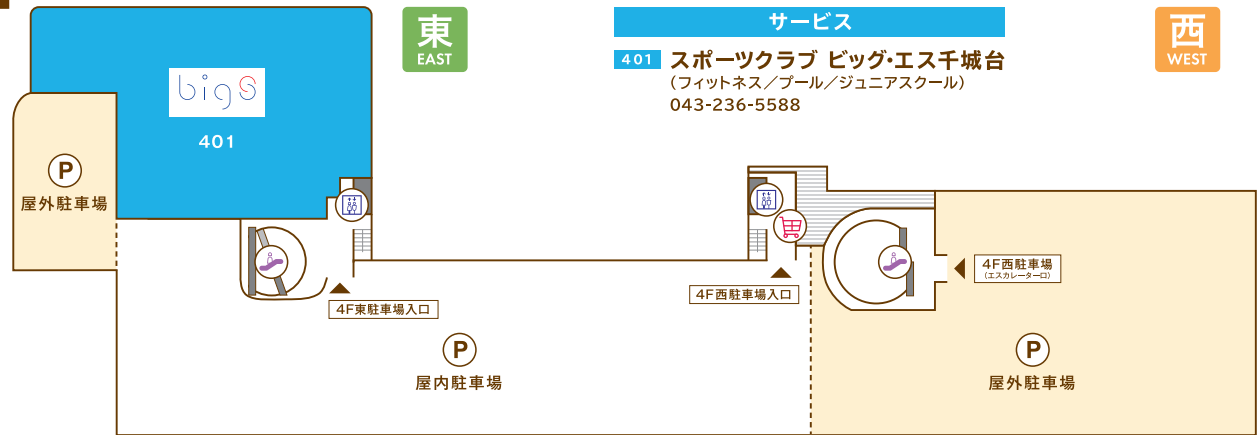

3F

ファッション・ファッション雑貨	生活雑貨	サービス
302 西松屋チェーン (マタニティ・ベビー・キッズ用品) 080-4440-8474	301 ヤマダ電機 (家電量販店) 043-306-0055 306 セリア (100円ショップ) 043-312-3229 307 ハイド・アンド・シーク (バラエティ雑貨・玩具・文具・服飾雑貨) 043-312-5504	303 ゲームフィールド (アミューズメント) 043-308-6243 304 カーブス (フィットネス) 043-497-4933 308 ガチャップ (カプセルトイ・アミューズメント) 0299-56-4151

4F

サービス
401 スポーツクラブ ビッグ・エス千城台 (フィットネス/プール/ジュニアスクール) 043-236-5588

RF

- インフォメーションカウンター
- AED 自動体外式除細動器
- トイレ
- 多目的トイレ
- ベビー休憩室
- エスカレーター
- エレベーター
- ATM
- 公衆電話
- 喫煙室
- 駐車場
- ロビアカート返却場所 (西側のみ)

〒264-0005 千葉県千葉市若葉区千城台北3-21-1
千葉都市モノレール「千城台駅」北口直結
TEL 043-312-0884 (受付時間 9:00~20:00)

営業時間 全館 10:00~20:00 ※一部店舗は異なる場合がございます

お車でのアクセス 無料駐車場約700台

- ■都賀方面から
  都賀駅よりタウンライナーストリートで 東へ約4.3km 約15分
- ■四街道方面から
  四街道駅より県道66号線経由で 南東に約7.8km 約20分
  ※カーナビでは「千城台駅」で行先の設定をしてください。

<https://chishirodai-sc.com>
左記QRコードを読み取るまたは
イコアス千城台