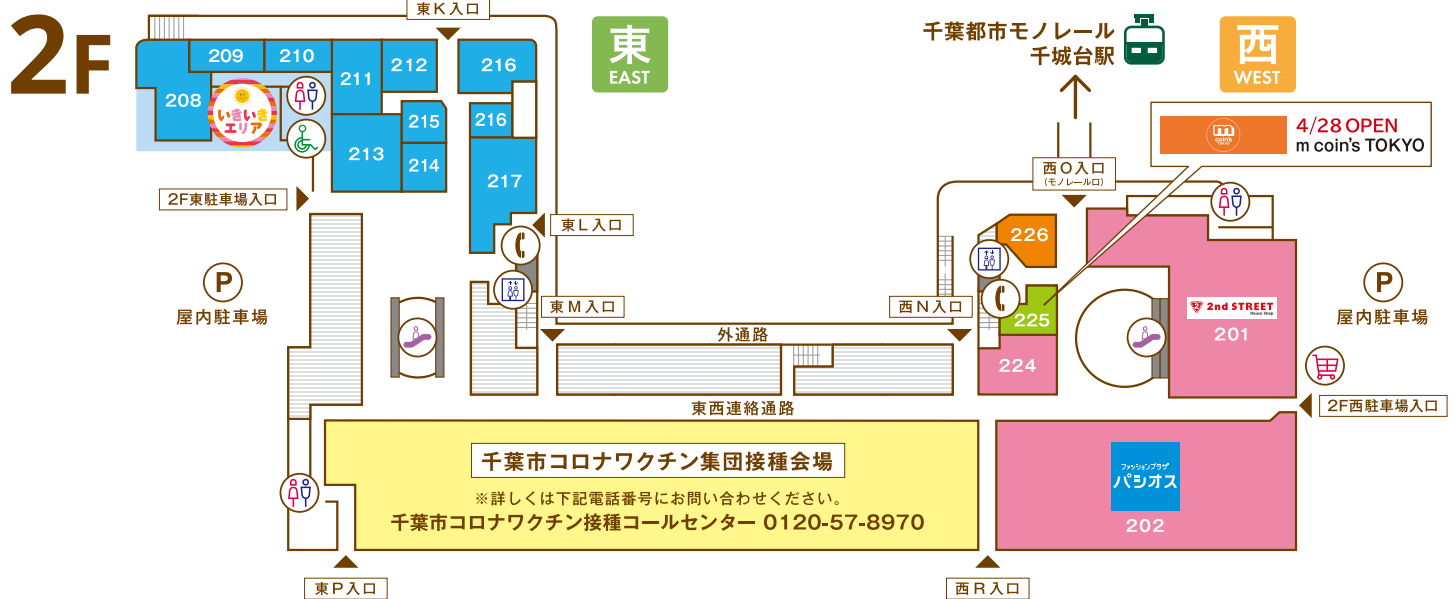

1. **ファッション・ファッション雑貨**
2. 201 セカンドストリート (リユースショップ) 043-309-4791
   - 202 パシオス (総合衣料) 043-236-4331
   - 224 メガネ・パリティ (メガネ・補聴器・コンタクト販売) 043-236-5610
3. **生活雑貨**
4. 225 m coin's TOKYO (雑貨) 043-308-8782 ※4/28 OPEN
5. **レストラン・カフェ・フード**
6. 226 ラ・サンセール (カフェ・レストラン) 043-235-8426

1. **サービス**
2. 208 オアシス スタジオ (デイサービス・ヨガ) 043-312-0246
   - 209 千葉市あんしんケアセンター千城台 (高齢者総合相談機関) 043-236-7400
   - 210 千城台・子育てリラックス館 (保育・福祉) 043-236-6662
   - 211 中山内科クリニック (内科) 043-236-5800
   - 212 神田歯科クリニック (歯科) 043-237-4180

1. **サービス**
2. 213 ルシードスタイルナチュールトゥ (理・美容室) 043-236-1260
   - 214 ハアークット専門店 フレンドリー (理・美容室) 043-312-3207
   - 215 クイックカラー Q (ヘアカラー専門店) 092-732-6693 (クイックカラー Q お問い合わせセンター)
   - 216 ヤマハ音楽教室 (音楽教室) 043-236-5025 / 0120-255-240
   - 217 調剤薬局 マツモトキヨシ (調剤薬局) 043-236-5760