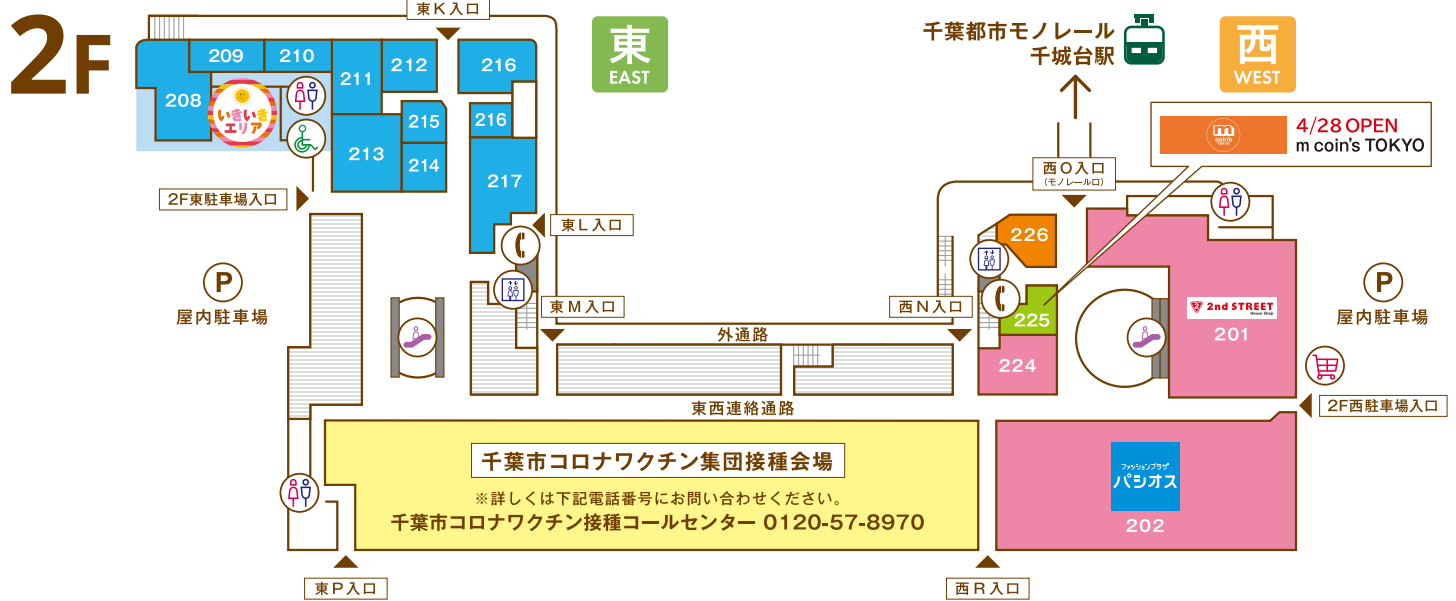

1. **ファッション・ファッション雑貨**
2. 201 セカンドストリート(リユースショップ) 043-309-4791
   - 202 パシオス(総合衣料) 043-236-4331
   - 224 メガネ・パリティ (メガネ・補聴器・コンタクト販売) 043-236-5610
3. **生活雑貨**
4. 225 m coin's TOKYO(雑貨) 043-308-8782 ※4/28 OPEN
5. **レストラン・カフェ・フード**
6. 226 ラ・サンセール(カフェ・レストラン) 043-235-8426

1. **サービス**
2. 208 オアシス スタジオ (デイサービス・ヨガ) 043-312-0246
   - 209 千葉市あんしんケアセンター千城台 (高齢者総合相談機関) 043-236-7400
   - 210 千城台・子育てリラックス館 (保育・福祉) 043-236-6662
   - 211 中山内科クリニック(内科) 043-236-5800
   - 212 神田歯科クリニック(歯科) 043-237-4180

1. **サービス**
2. 213 ルシードスタイルナチュールトゥ (理・美容室) 043-236-1260
   - 214 ハアーカット専門店 フレンドリー (理・美容室) 043-312-3207
   - 215 クイックカラー Q (ヘアカラー専門店) 092-732-6693 (クイックカラー Q お問い合わせセンター)
   - 216 ヤマハ音楽教室(音楽教室) 043-236-5025 / 0120-255-240
   - 217 調剤薬局マツモトキヨシ(調剤薬局) 043-236-5760