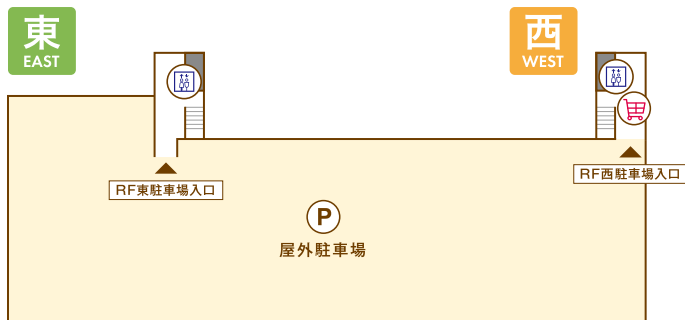

# 3F

ファッション・ファッション雑貨	生活雑貨	サービス
<b>302 西松屋チェーン</b> (マタニティ・ベビー・キッズ用品) 043-237-4457	<b>301 ヤマダ電機</b> (家電量販店) 043-306-0055 <b>306 セリア</b> (100円ショップ) 043-312-3229 <b>307 ハイド・アンド・シーク</b> (バラエティ雑貨・玩具・文具・服飾雑貨) 043-312-5504	<b>303 ゲームフィールド</b> (アミューズメント) 043-308-6243 <b>304 カーブス</b> (フィットネス) 043-497-4933 <b>308 ガチャップ</b> (カプセル玩具・アミューズメント) 0299-56-4151

# RF

- インフォメーションカウンター
- AED 自動体外式除細動器
- トイレ
- 多目的トイレ
- ベビー休憩室
- エスカレーター
- エレベーター
- ATM
- 公衆電話
- 喫煙室
- 駐車場
- ロビアカート返却場所 (西側のみ)

〒264-0005 千葉県千葉市若葉区千城台北3-21-1  
 千葉都市モノレール「千城台駅」北口直結  
 TEL 043-312-0884 (受付時間 9:00~20:00)