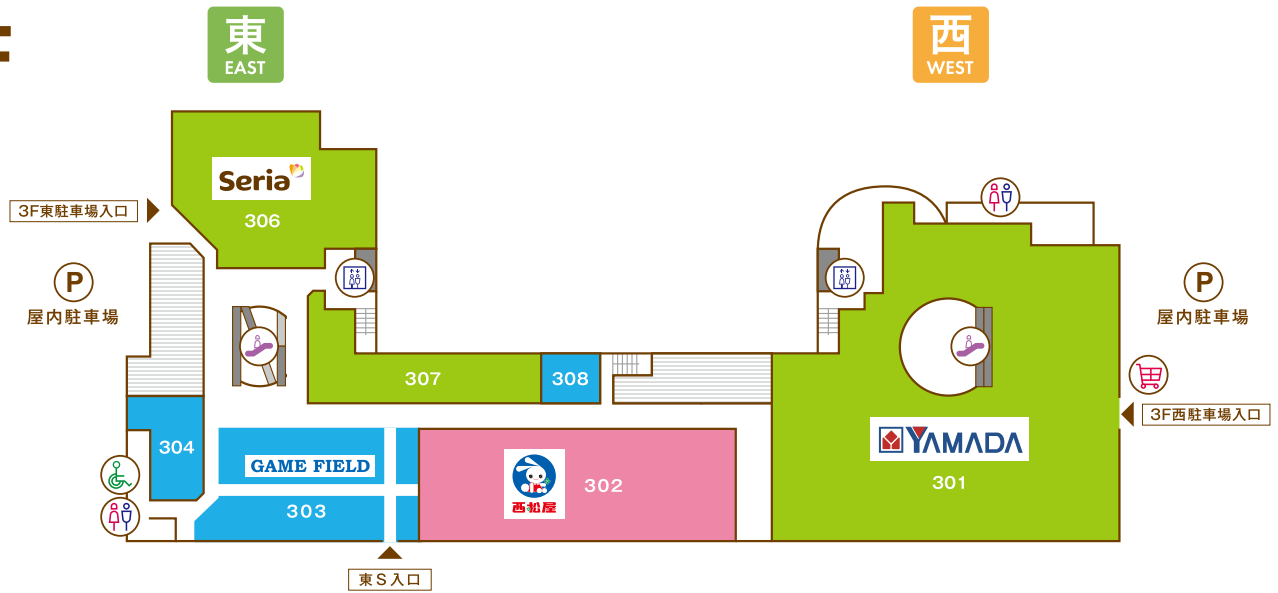

3F

ファッション・ファッション雑貨	生活雑貨	サービス
302 西松屋チェーン (マタニティ・ベビー・キッズ用品) 043-237-4457	301 ヤマダ電機 (家電量販店) 043-306-0055 306 セリア (100円ショップ) 043-312-3229 307 ハイド・アンド・シーク (バラエティ雑貨・玩具・文具・服飾雑貨) 043-312-5504	303 ゲームフィールド (アミューズメント) 043-308-6243 304 カーブス (フィットネス) 043-497-4933 308 ガチャップ (カプセル玩具・アミューズメント) 0299-56-4151

4F

サービス
401 スポーツクラブ ビッグ・エス千城台 (フィットネス/プール/ジュニアスクール) 043-236-5588

RF

- インフォメーションカウンター
- AED 自動体外式除細動器
- トイレ
- 多目的トイレ
- ベビー休憩室
- エスカレーター
- エレベーター
- ATM
- 公衆電話
- 喫煙室
- 駐車場
- ロビアカート返却場所 (西側のみ)

〒264-0005 千葉県千葉市若葉区千城台北3-21-1
千葉都市モノレール「千城台駅」北口直結
TEL 043-312-0884 (受付時間 9:00~20:00)

営業時間 全館 10:00~20:00 ※一部店舗は異なる場合がございます

お車でのアクセス 無料駐車場約700台

- ■都賀方面から
  都賀駅よりタウンライナーストリートで 東へ約4.3km 約15分
- ■四街道方面から
  四街道駅より県道66号線経由で 南東に約7.8km 約20分
  ※カーナビでは「千城台駅」で行先の設定をしてください。

<https://chishirodai-sc.com>
左記QRコードを読み取るまたは
イコアス千城台