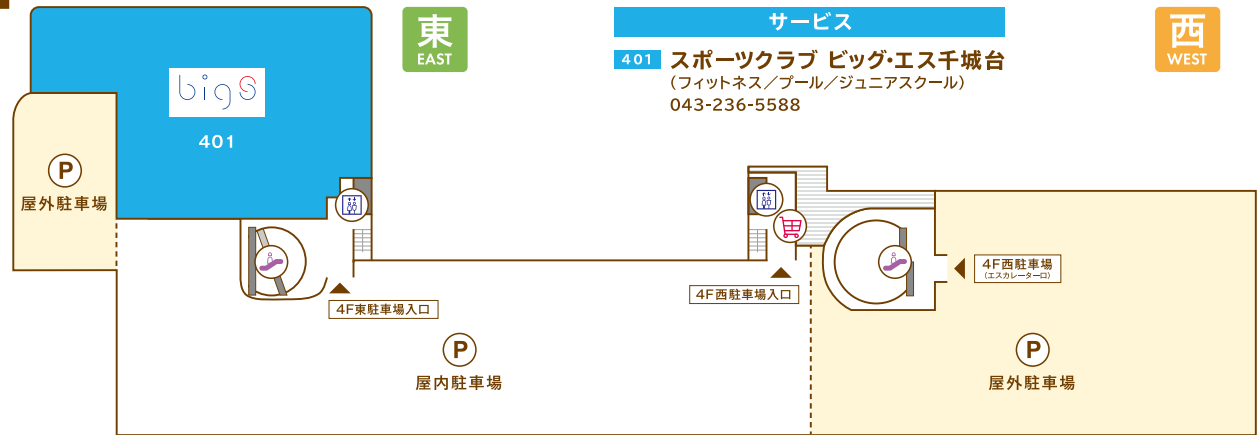

3F

ファッション・ファッション雑貨	生活雑貨	サービス
302 西松屋チェーン (マタニティ・ベビー・キッズ用品) 043-237-4457	301 ヤマダ電機 (家電量販店) 043-306-0055 306 セリア (100円ショップ) 043-312-3229 307 ハイド・アンド・シーク (バラエティ雑貨・玩具・文具・服飾雑貨) 043-312-5504	303 ゲームフィールド (アミューズメント) 043-308-6243 304 カーブス (フィットネス) 043-497-4933 308 ガチャップ (カプセル玩具・アミューズメント) 0299-56-4151

4F

サービス
401 スポーツクラブ ビッグ・エス千城台 (フィットネス/プール/ジュニアスクール) 043-236-5588

RF

- インフォメーションカウンター
- AED 自動体外式除細動器
- トイレ
- 多目的トイレ
- ベビー休憩室
- エスカレーター
- エレベーター
- ATM
- 公衆電話
- 喫煙室
- 駐車場
- ロビアカート返却場所 (西側のみ)

〒264-0005 千葉県千葉市若葉区千城台北3-21-1
千葉都市モノレール「千城台駅」北口直結
TEL 043-312-0884 (受付時間 9:00~20:00)

営業時間 全館 10:00~20:00 ※一部店舗は異なる場合がございます

お車でのアクセス 無料駐車場約700台

- ■都賀方面から
  都賀駅よりタウンライナーストリートで 東へ約4.3km 約15分
- ■四街道方面から
  四街道駅より県道66号線経由で 南東に約7.8km 約20分
  ※カーナビでは「千城台駅」で行先の設定をしてください。

<https://chishirodai-sc.com>
左記QRコードを読み取るまたは
イコアス千城台