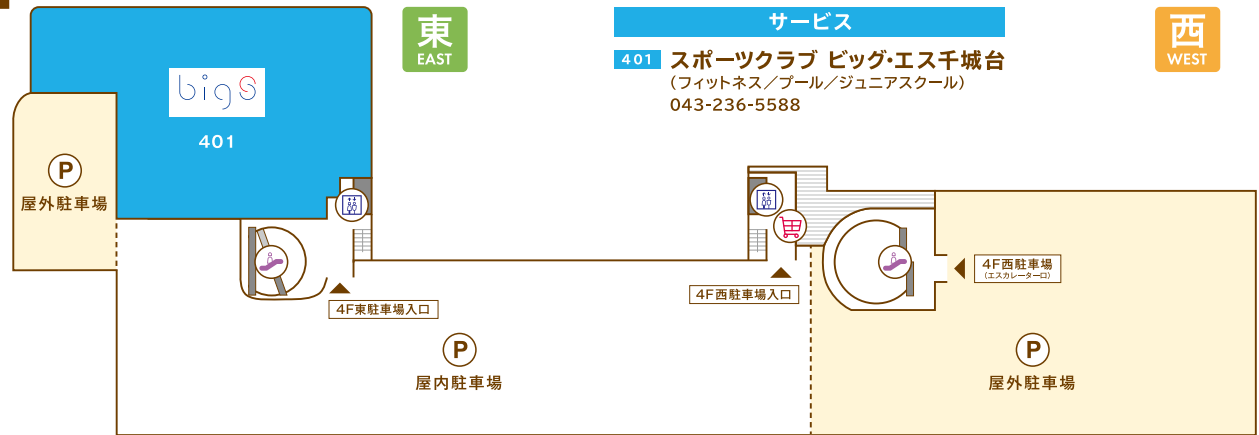

3F

ファッション・ファッション雑貨	生活雑貨	サービス
302 西松屋チェーン (マタニティ・ベビー・キッズ用品) 043-237-4457	301 ヤマダ電機 (家電量販店) 043-306-0055 306 セリア (100円ショップ) 043-312-3229 307 ハイド・アンド・シーク (バラエティ雑貨・玩具・文具・服飾雑貨) 043-312-5504	303 ゲームフィールド (アミューズメント) 043-308-6243 304 カーブス (フィットネス) 043-497-4933

4F

RF

- インフォメーションカウンター
- AED 自動体外式除細動器
- トイレ
- 多目的トイレ
- ベビー休憩室
- エスカレーター
- エレベーター
- ATM
- 公衆電話
- 喫煙室
- 駐車場
- ロビアカート返却場所 (西側のみ)

〒264-0005 千葉県千葉市若葉区千城台北3-21-1
千葉都市モノレール「千城台駅」北口直結
TEL 043-312-0884 (受付時間 9:00~20:00)

営業時間 全館 10:00~20:00 ※一部店舗は異なる場合がございます

お車でのアクセス 無料駐車場約700台

- ■都賀方面から
  都賀駅よりタウンライナーで 東へ約4.3km 約15分
- ■四街道方面から
  四街道駅より県道66号線経由で 南東に約7.8km 約20分
  ※カーナビでは「千城台駅」で行先の設定をしてください。

<https://chishirodai-sc.com>
左記QRコードを読み取るまたは
イコアス千城台