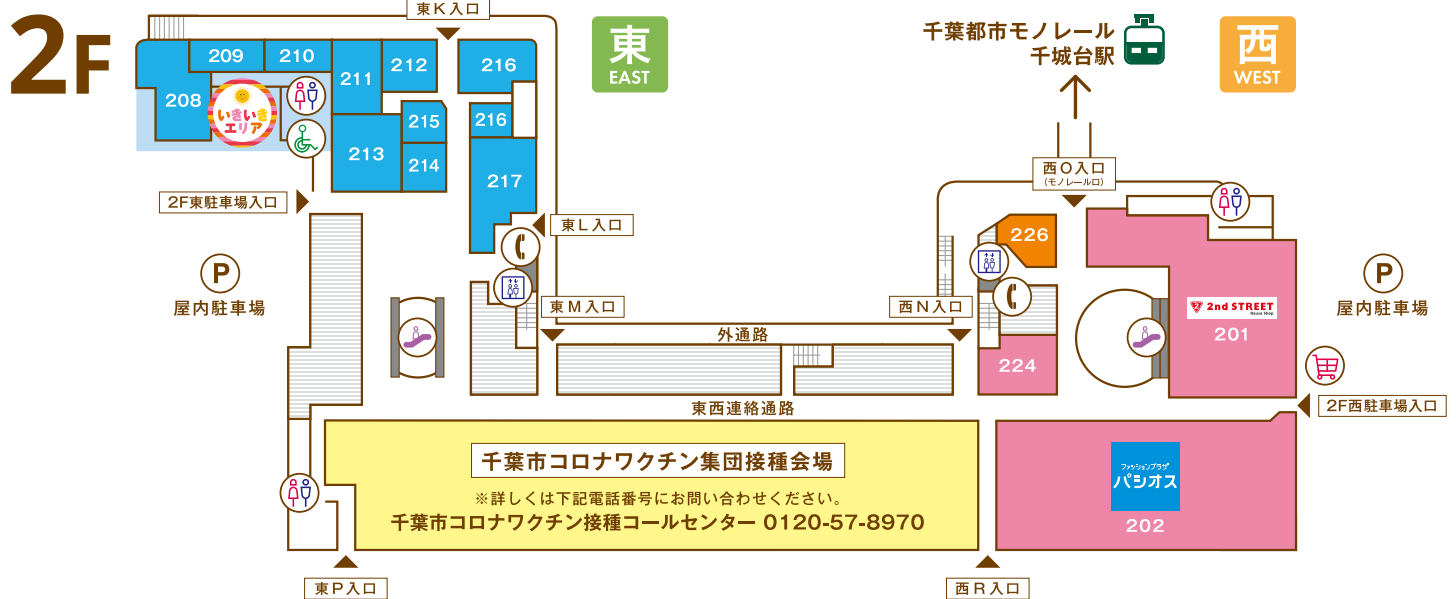

ファッション・ファッション雑貨

- 201 セカンドストリート(リユースショップ) 043-309-4791
- 202 パシオス(総合衣料) 043-236-4331
- 224 メガネ・パリティキ(メガネ・補聴器・コンタクト販売) 043-236-5610

レストラン・カフェ・フード

- 226 ラ・サンセル(カフェ・レストラン) 043-235-8426

サービス

- 208 オアシス スタジオ(デイサービス・ヨガ) 043-312-0246
- 209 千葉市あんしんケアセンター千城台(高齢者総合相談機関) 043-236-7400
- 210 千城台・子育てリラックス館(保育・福祉) 043-236-6662
- 211 中山内科クリニック(内科) 043-236-5800
- 212 神田歯科クリニック(歯科) 043-237-4180
- 213 ルシードスタイルナチュラルトゥ(理・美容室) 043-236-1260
- 214 ハアカット専門店 フレンドリー(理・美容室) 043-312-3207
- 215 クイックカラー Q(ヘアカラー専門店) 092-732-6693(クイックカラー Q お問い合わせセンター)
- 216 ヤマハ音楽教室(音楽教室) 043-236-5025 / 0120-255-240
- 217 調剤薬局マツモトキヨシ(調剤薬局) 043-236-5760