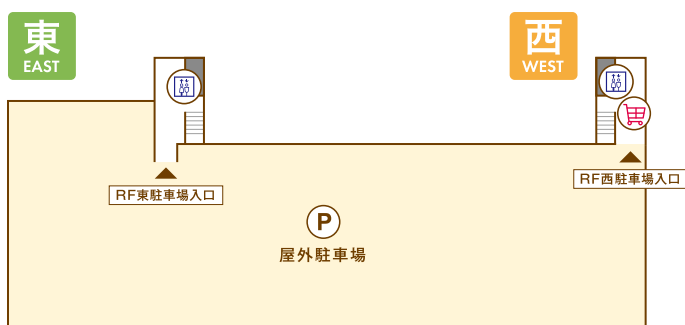

3F

ファッション・ファッション雑貨	生活雑貨	サービス
302 西松屋チェーン (マタニティ・ベビー・キッズ用品) 043-237-4457	301 ヤマダ電機 (家電量販店) 043-306-0055 306 セリア (100円ショップ) 043-312-3229 307 ハイド・アンド・シーク (バラエティ雑貨・玩具・文具・服飾雑貨) 043-312-5504	303 ゲームフィールド (アミューズメント) 043-308-6243 304 カーブス (フィットネス) 043-497-4933

4F

RF

- インフォメーションカウンター
- AED 自動体外式除細動器
- トイレ
- 多目的トイレ
- ベビー休憩室
- エスカレーター
- エレベーター
- ATM
- 公衆電話
- 喫煙室
- 駐車場
- ロビアカート返却場所 (西側のみ)

〒264-0005 千葉県千葉市若葉区千城台北3-21-1
 千葉都市モノレール「千城台駅」北口直結
 TEL 043-312-0884 (受付時間 9:00~20:00)

営業時間 全館 10:00~20:00 ※一部店舗は異なる場合がございます

お車でのアクセス 無料駐車場約700台

- 都賀方面から
都賀駅よりタウンライナーで 東へ約4.3km 約15分
- 四街道方面から
四街道駅より県道66号線経由で 南東に約7.8km 約20分
※カーナビでは「千城台駅」で行先の設定をしてください。

<https://chishirodai-sc.com>
 左記QRコードを読み取るまたは
 イコアス千城台