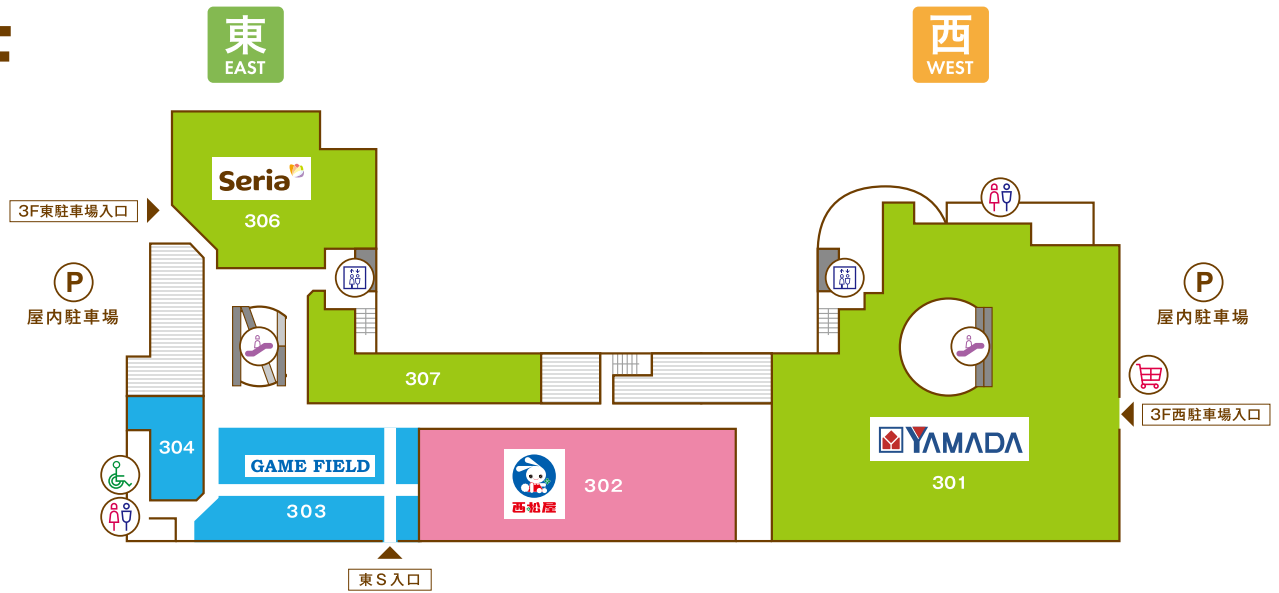

ファッション・ファッション雑貨

- 201 セカンドストリート(リユースショップ) 043-309-4791
- 202 パシオス(総合衣料) 043-236-4331
- 224 メガネ・パリティキ(メガネ・補聴器・コンタクト販売) 043-236-5610

レストラン・カフェ・フード

- 226 ラ・サンセル(カフェ・レストラン) 043-235-8426

サービス

- 208 オアシス スタジオ(デイサービス・ヨガ) 043-312-0246
- 209 千葉市あんしんケアセンター千城台(高齢者総合相談機関) 043-236-7400
- 210 千城台・子育てリラックス館(保育・福祉) 043-236-6662
- 211 中山内科クリニック(内科) 043-236-5800
- 212 神田歯科クリニック(歯科) 043-237-4180
- 213 ルシードスタイルナチュラルトゥ(理・美容室) 043-236-1260
- 214 ハアカット専門店 フレンドリー(理・美容室) 043-312-3207
- 215 クイックカラー Q(ヘアカラー専門店) 092-732-6693(クイックカラー Q お問い合わせセンター)
- 216 ヤマハ音楽教室(音楽教室) 043-236-5025 / 0120-255-240
- 217 調剤薬局マツモトキヨシ(調剤薬局) 043-236-5760

3F

ファッション・ファッション雑貨	生活雑貨	サービス
302 西松屋チェーン (マタニティ・ベビー・キッズ用品) 043-237-4457	301 ヤマダ電機 (家電量販店) 043-306-0055 306 セリア (100円ショップ) 043-312-3229 307 ハイド・アンド・シーク (バラエティ雑貨・玩具・文具・服飾雑貨) 043-312-5504	303 ゲームフィールド (アミューズメント) 043-308-6243 304 カーブス (フィットネス) 043-497-4933