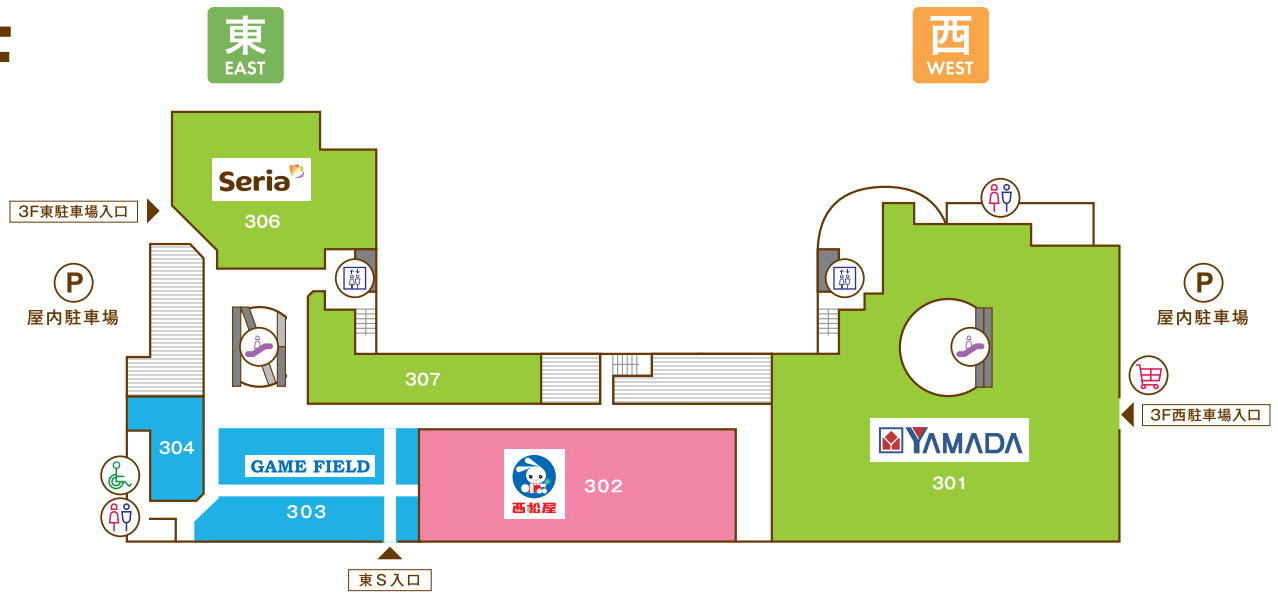

3F

ファッション・ファッション雑貨	生活雑貨	サービス
302 西松屋チェーン (マタニティ・ベビー・キッズ用品) 043-237-4457	301 ヤマダ電機 (家電量販店) 043-306-0055 306 セリア (100円ショップ) 043-312-3229 307 ハイド・アンド・シーク (バラエティ雑貨・玩具・文具・服飾雑貨) 043-312-5504	303 ゲームフィールド (アミューズメント) 043-308-6243 304 カーブス (フィットネス) 043-497-4933

4F

サービス
401 スポーツクラブ ビッグ・エス千城台 (フィットネス/プール/ジュニアスクール) 043-236-5588

RF

- インフォメーションカウンター
- AED 自動体外式除細動器
- トイレ
- 多目的トイレ
- ベビー休憩室
- エスカレーター
- エレベーター
- ATM
- 公衆電話
- 喫煙室
- 駐車場
- ロピアカート返却場所 (西側のみ)

〒264-0005 千葉県千葉市若葉区千城台北3-21-1
千葉都市モノレール「千城台駅」北口直結
TEL 043-312-0884 (受付時間 9:00~20:00)

営業時間 全館 10:00~20:00 ※一部店舗は異なる場合がございます

お車でのアクセス 無料駐車場約700台

- ■都賀方面から
  都賀駅よりタウンライナー・ストリートで 東へ約4.3km 約15分
- ■四街道方面から
  四街道駅より県道66号線経由で 南東に約7.8km 約20分
  ※カーナビでは「千城台駅」で行先の設定をしてください。

<https://chishirodai-sc.com>
左記QRコードを読み取るまたは
イコアス千城台