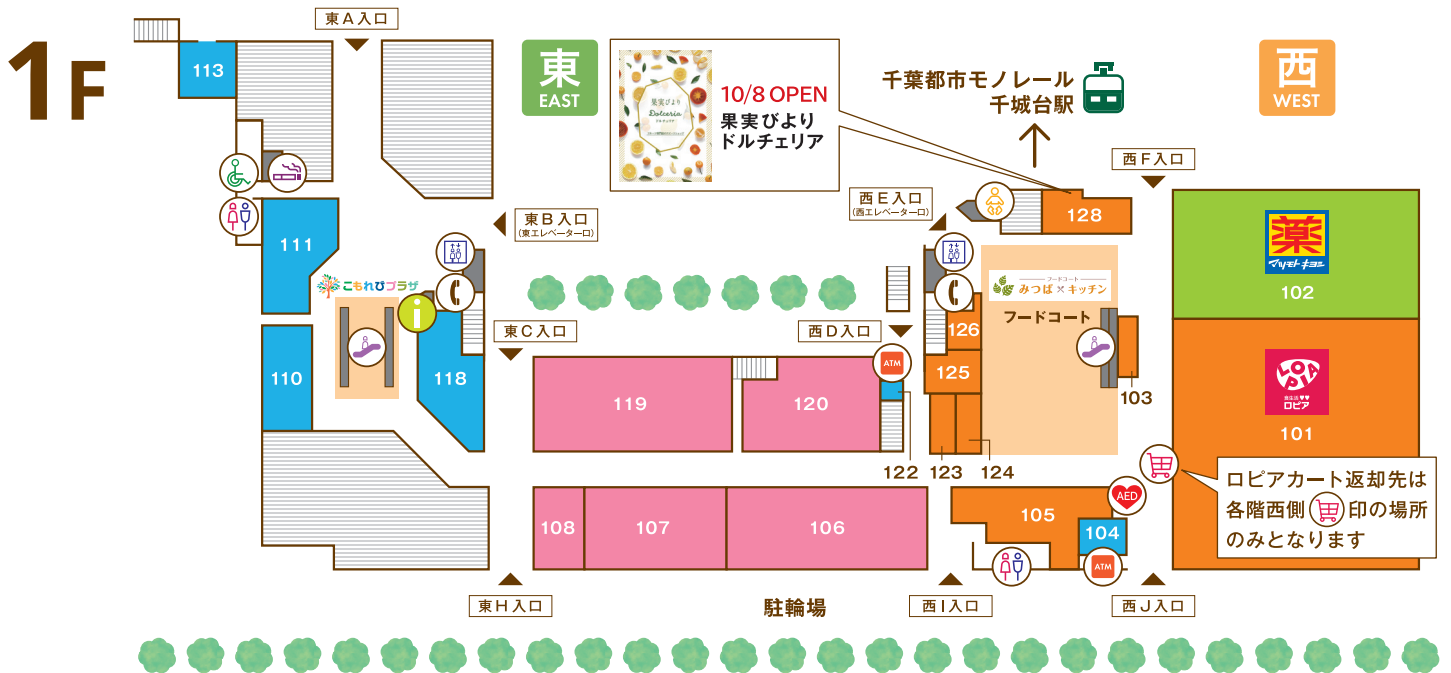

# FLOOR GUIDE

- ファッション・ファッション雑貨**
- 106 シューラルー (婦人服・服飾雑貨) 043-497-2333
  - 107 マックハウス(衣料・雑貨) 043-312-0705
  - 108 京のきもの屋四君子 (着物・和装小物専門店) 043-226-6551
  - 119 シュープラザ(靴・シューズ) 043-237-6555
  - 120 エコモマイ (総合衣料雑貨オフプライスストア) 043-309-9707
- 生活雑貨**
- 102 マツモトキヨシ (ドラッグストア) 043-236-7117