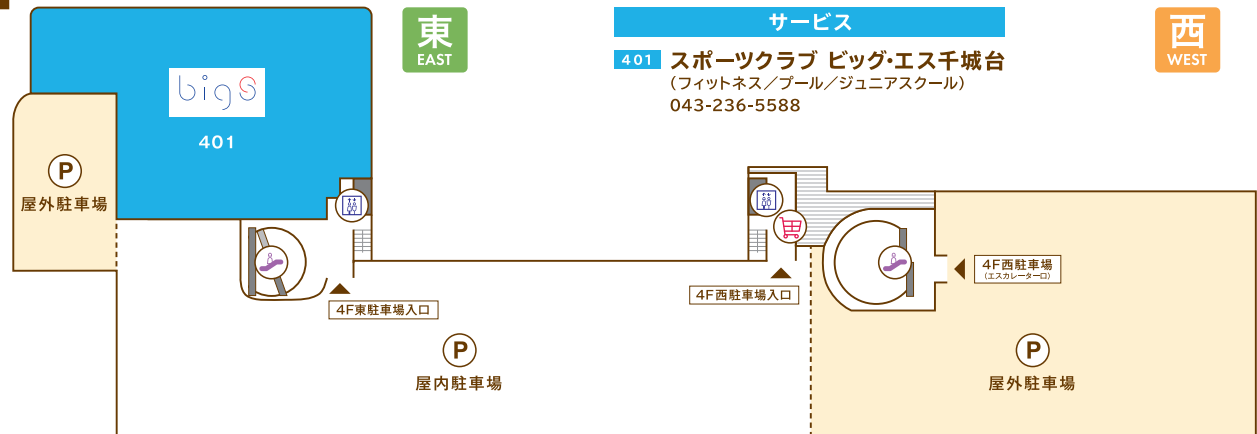

3F

ファッション・ファッション雑貨	生活雑貨	サービス
302 西松屋チェーン (マタニティ・ベビー・キッズ用品) 043-237-4457	301 ヤマダ電機 (家電量販店) 043-306-0055 306 セリア (100円ショップ) 043-312-3229 307 ハイド・アンド・シーク (バラエティ雑貨・玩具・文具・服飾雑貨) 043-312-5504	303 ゲームフィールド (アミューズメント) 043-308-6243 304 カーブス (フィットネス) 043-497-4933

4F

サービス
401 スポーツクラブ ビッグ・エス千城台 (フィットネス/プール/ジュニアスクール) 043-236-5588

RF

- インフォメーションカウンター
- AED 自動体外式除細動器
- トイレ
- 多目的トイレ
- ベビー休憩室
- エスカレーター
- エレベーター
- ATM
- 公衆電話
- 喫煙室
- 駐車場
- ロピアカート返却場所 (西側のみ)

〒264-0005 千葉県千葉市若葉区千城台北3-21-1
千葉都市モノレール「千城台駅」北口直結
TEL 043-312-0884 (受付時間 9:00~20:00)

営業時間 全館 10:00~20:00 ※一部店舗は異なる場合がございます

お車でのアクセス 無料駐車場約700台

- ■都賀方面から
  都賀駅よりタウンライナー・ストリートで 東へ約4.3km 約15分
- ■四街道方面から
  四街道駅より県道66号線経由で 南東に約7.8km 約20分
  ※カーナビでは「千城台駅」で行先の設定をしてください。

<https://chishirodai-sc.com>
左記QRコードを読み取るまたは
イコアス千城台