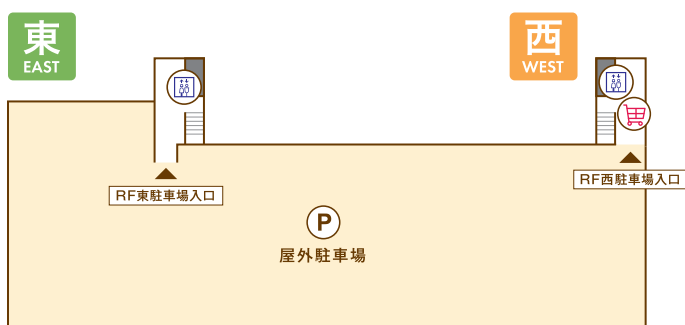

- 213 ルシードスタイルナチュラルトゥ(理・美容室) 043-236-1260
- 214 ハアカット専門店 フレンドリー(理・美容室) 043-312-3207
- 215 クイックカラー Q(ヘアカラー専門店) 092-732-6693(クイックカラー Q お問い合わせセンター)
- 216 ヤマハ音楽教室(音楽教室) 043-236-5025 / 0120-255-240
- 217 調剤薬局マツモトキヨシ(調剤薬局) 043-236-5760

# 3F

ファッション・ファッション雑貨	生活雑貨	サービス
<b>302 西松屋チェーン</b> (マタニティ・ベビー・キッズ用品) 043-237-4457	<b>301 ヤマダ電機</b> (家電量販店) 043-306-0055 <b>306 セリア</b> (100円ショップ) 043-312-3229 <b>307 ハイド・アンド・シーク</b> (バラエティ雑貨・玩具・文具・服飾雑貨) 043-312-5504	<b>303 ゲームフィールド</b> (アミューズメント) 043-308-6243 <b>304 カーブス</b> (フィットネス) 043-497-4933

# RF

- インフォメーションカウンター
- AED 自動体外式除細動器
- トイレ
- 多目的トイレ
- ベビー休憩室
- エスカレーター
- エレベーター
- ATM
- 公衆電話
- 喫煙室
- 駐車場
- ロピアカート返却場所 (西側のみ)

〒264-0005 千葉県千葉市若葉区千城台北3-21-1  
 千葉都市モノレール「千城台駅」北口直結  
 TEL 043-312-0884 (受付時間 9:00~20:00)