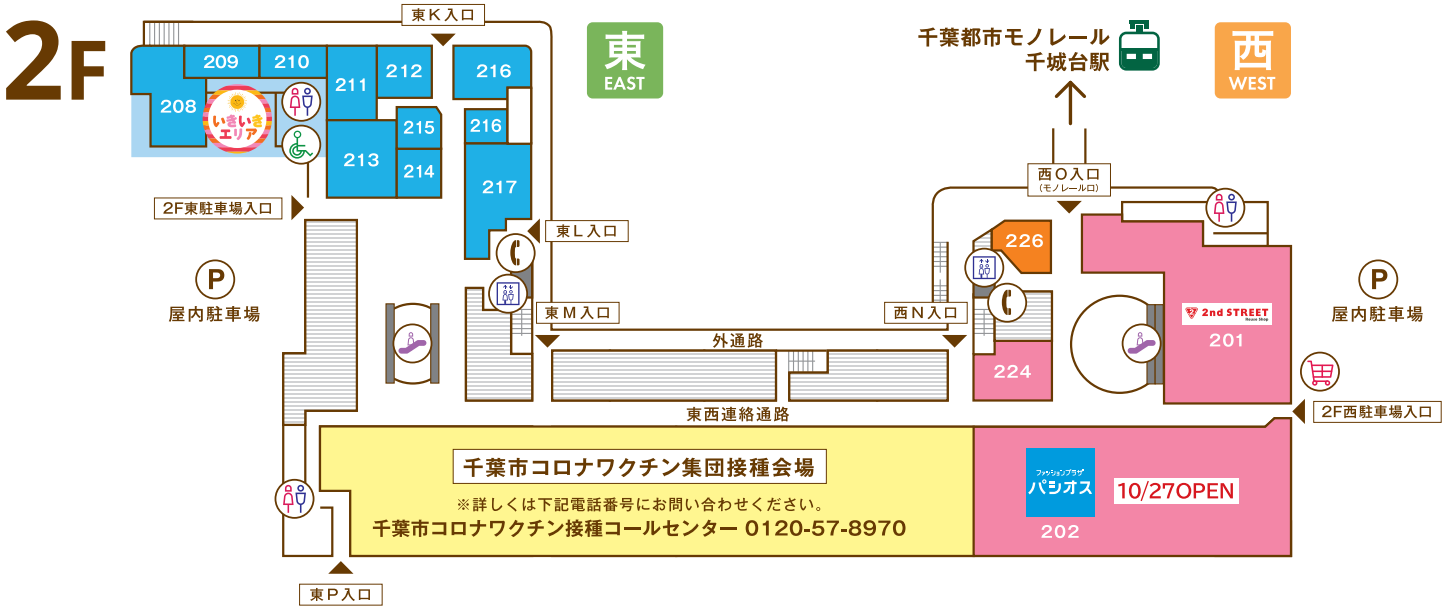

1. **ファッション・ファッション雑貨**
2. 201 セカンドストリート(リユースショップ) 043-309-4791
   - 202 パシオス ※10/27OPEN(総合衣料) 043-236-4331
   - 224 メガネ・パリティキ(メガネ・補聴器・コンタクト販売) 043-236-5610
3. **レストラン・カフェ・フード**
4. 226 ラ・サンセル(カフェ・レストラン) 043-235-8426

1. **サービス**
2. 208 オアシス スタジオ(デイサービス・ヨガ) 043-312-0246
   - 209 千葉市あんしんケアセンター千城台(高齢者総合相談機関) 043-236-7400
   - 210 千城台・子育てリラックス館(保育・福祉) 043-236-6662
   - 211 中山内科クリニック(内科) 043-236-5800
   - 212 神田歯科クリニック(歯科) 043-237-4180

- 213 ルシードスタイルナチュラルトゥ(理・美容室) 043-236-1260
- 214 ハアカット専門店 フレンドリー(理・美容室) 043-312-3207
- 215 クイックカラー Q(ヘアカラー専門店) 092-732-6693(クイックカラー Q お問い合わせセンター)
- 216 ヤマハ音楽教室(音楽教室) 043-236-5025 / 0120-255-240
- 217 調剤薬局マツモトキヨシ(調剤薬局) 043-236-5760