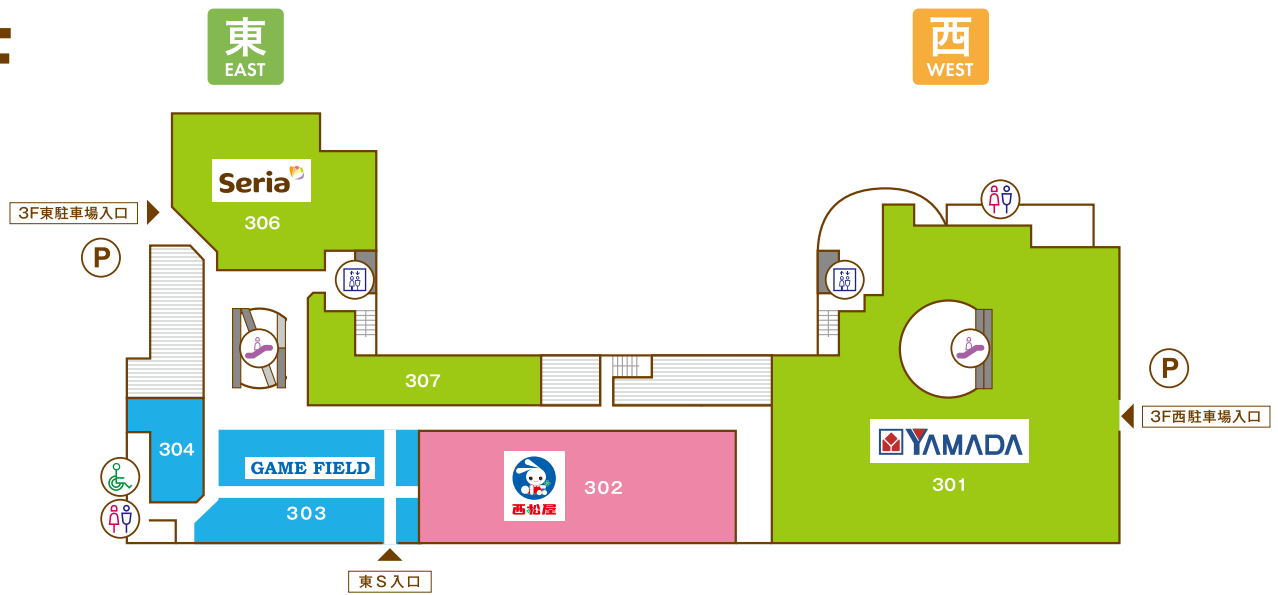

3F

ファッション・ファッション雑貨	生活雑貨	サービス
302 西松屋チェーン (マタニティ・ベビー・キッズ用品) 043-237-4457	301 ヤマダ電機 (家電量販店) 043-306-0055 306 セリア (100円ショップ) 043-312-3229 307 ハイド・アンド・シーク (バラエティ雑貨・玩具・文具・服飾雑貨) 043-312-5504	303 ゲームフィールド (アミューズメント) 043-308-6243 304 カーブス (フィットネス) 043-497-4933

4F

RF

- インフォメーションカウンター
- AED 自動体外式除細動器
- トイレ
- 多目的トイレ
- ベビー休憩室
- エスカレーター
- エレベーター
- ATM
- 公衆電話
- 喫煙室
- 駐車場

〒264-0005 千葉県千葉市若葉区千城台北3-21-1
千葉都市モノレール「千城台駅」北口直結
TEL 043-312-0884 (受付時間 9:00~20:00)

営業時間 全館 10:00~20:00 ※一部店舗は異なる場合がございます

お車でのアクセス 無料駐車場約700台

- ■都賀方面から
  都賀駅よりタウンライナーストリートで 東へ約4.3km 約15分
- ■四街道方面から
  四街道駅より県道66号線経由で 南東に約7.8km 約20分
  ※カーナビでは「千城台駅」で行先の設定をしてください。

<https://chishirodai-sc.com>
左記QRコードを読み取るまたは
イコアス千城台