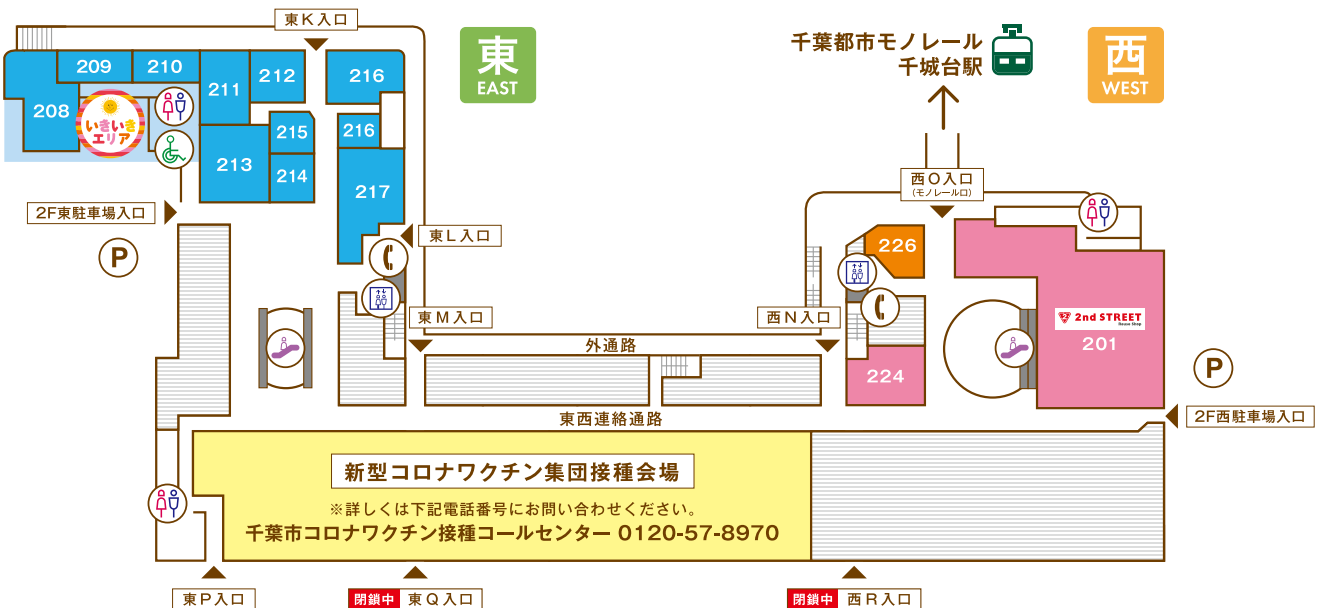

2F

ファッション・ファッション雑貨

- 201 セカンドストリート (リユースショップ) 043-309-4791
- 224 メガネ・パリティキ (メガネ・補聴器・コンタクト販売) 043-236-5610

レストラン・カフェ・フード

- 226 ラ・サンセル (カフェ・レストラン) 043-235-8426

サービス

- 208 オアシス スタジオ (デイサービス・ヨガ) 043-312-0246
- 209 千葉市あんしんケアセンター千城台 (高齢者総合相談機関) 043-236-7400
- 210 千城台・子育てリラックス館 (保育・福祉) 043-236-6662
- 211 中山内科クリニック (内科) 043-236-5800
- 212 神田歯科クリニック (歯科) 043-237-4180

サービス

- 213 ルシードスタイルナチュラルトウ (理・美容室) 043-236-1260
- 214 ヘアカット専門店 フレンドリー (理・美容室) 043-312-3207
- 215 クイックカラー Q (ヘアカラー専門店) 092-732-6693 (クイックカラー Q お問い合わせセンター)
- 216 ヤマハ音楽教室 (音楽教室) 043-236-5025 / 0120-255-240
- 217 調剤薬局マツモトキヨシ (調剤薬局) 043-236-5760