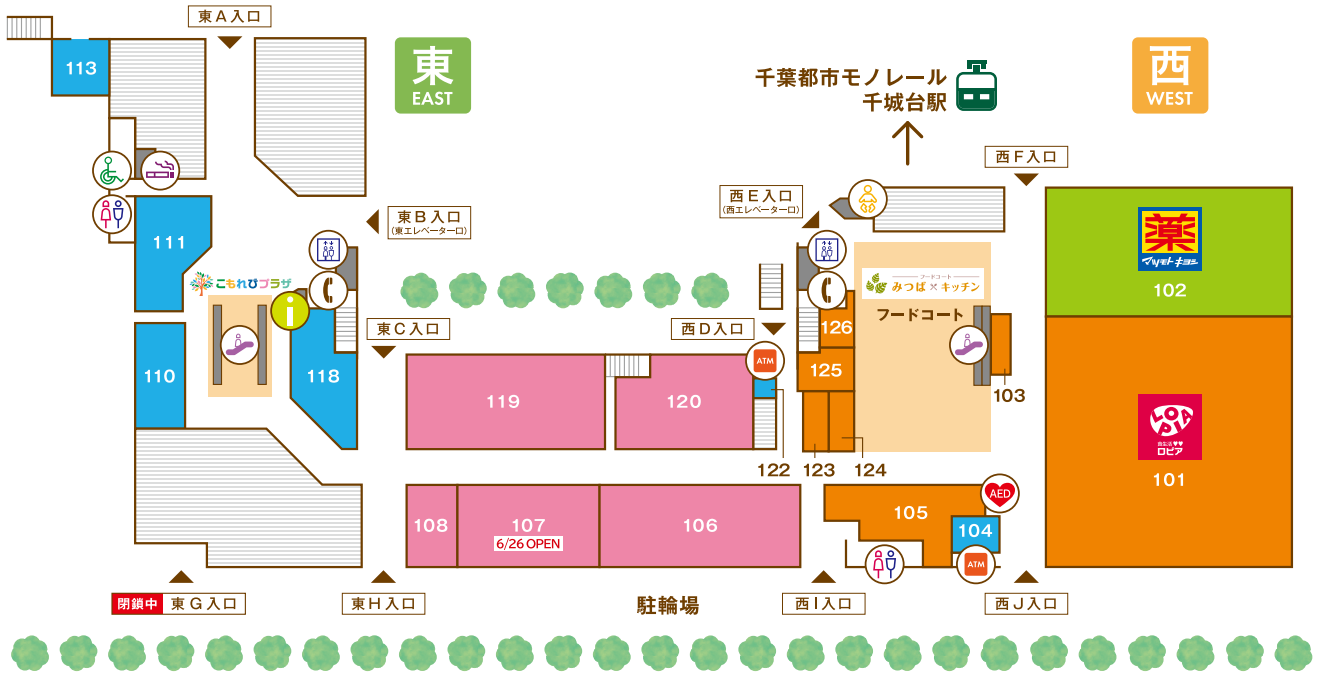

FLOOR GUIDE

1F

ファッション・ファッション雑貨

- 106 シューラルー (婦人服・服飾雑貨) 043-497-2333
- 107 マックハウス (衣料・雑貨) 043-312-0705 ※6/26OPEN
- 108 京のきもの屋四君子 (着物・和装小物専門店) 043-226-6551
- 119 シューブラザ (靴・シューズ) 043-237-6555
- 120 エコモマイ (総合衣料雑貨オフプライスストア) 043-309-9707