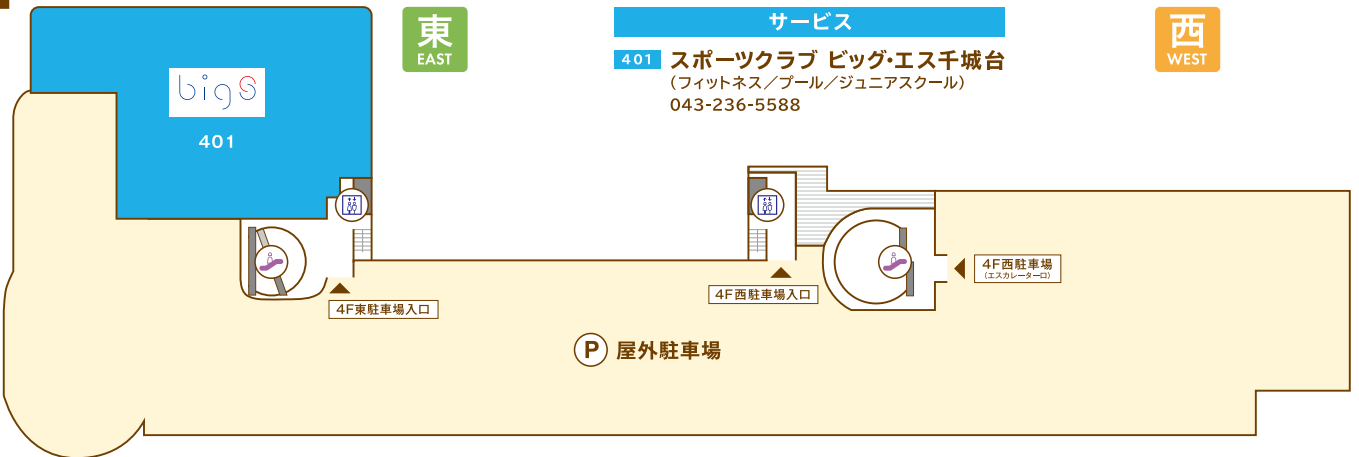

3F

ファッション・ファッション雑貨	生活雑貨	サービス
302 西松屋チェーン (マタニティ・ベビー・キッズ用品) 043-237-4457	301 ヤマダ電機 (家電量販店) 043-306-0055 306 セリア (100円ショップ) 043-312-3229 307 ハイド・アンド・シーク (バラエティ雑貨・玩具・文具・服飾雑貨) 043-312-5504	303 ゲームフィールド (アミューズメント) 043-308-6243 304 カーブス (フィットネス) 043-497-4933

4F

RF

- インフォメーションカウンター
- AED 自動体外式除細動器
- トイレ
- 多目的トイレ
- ベビー休憩室
- エスカレーター
- エレベーター
- ATM
- 公衆電話
- 喫煙室
- 駐車場

〒264-0005 千葉県千葉市若葉区千城台北3-21-1
千葉都市モノレール「千城台駅」北口直結
TEL 043-312-0884 (受付時間 9:00~20:00)

営業時間 全館 10:00~20:00 ※一部店舗は異なる場合がございます

お車でのアクセス 無料駐車場約700台

- ■都賀方面から
  都賀駅よりタウンライナーストリートで 東へ約4.3km 約15分
- ■四街道方面から
  四街道駅より県道66号線経由で 南東に約7.8km 約20分
  ※カーナビでは「千城台駅」で行先の設定をしてください。

<https://chishirodai-sc.com>
左記QRコードを読み取るまたは
イコアス千城台