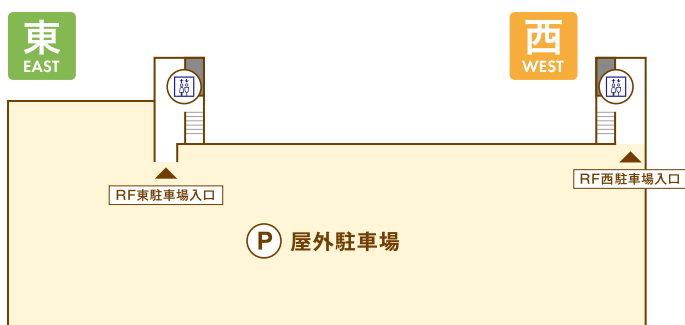

3F

ファッション・ファッション雑貨	生活雑貨	サービス
302 西松屋チェーン (マタニティ・ベビー・キッズ用品) 043-237-4457	301 ヤマダ電機 (家電量販店) 043-306-0055 306 セリア (100円ショップ) 043-312-3229 307 ハイド・アンド・シーク (バラエティ雑貨・玩具・文具・服飾雑貨) 043-312-5504	303 ゲームフィールド (アミューズメント) 043-308-6243 304 カーブス (フィットネス) 043-497-4933

4F

RF

- インフォメーションカウンター
- AED 自動体外式除細動器
- トイレ
- 多目的トイレ
- ベビー休憩室
- エスカレーター
- エレベーター
- ATM
- 公衆電話
- 喫煙室
- 駐車場

〒264-0005 千葉県千葉市若葉区千城台北3-21-1
 千葉都市モノレール「千城台駅」北口直結
 TEL 043-312-0884 (受付時間 9:00~20:00)

営業時間 全館 10:00~20:00 ※一部店舗は異なる場合がございます