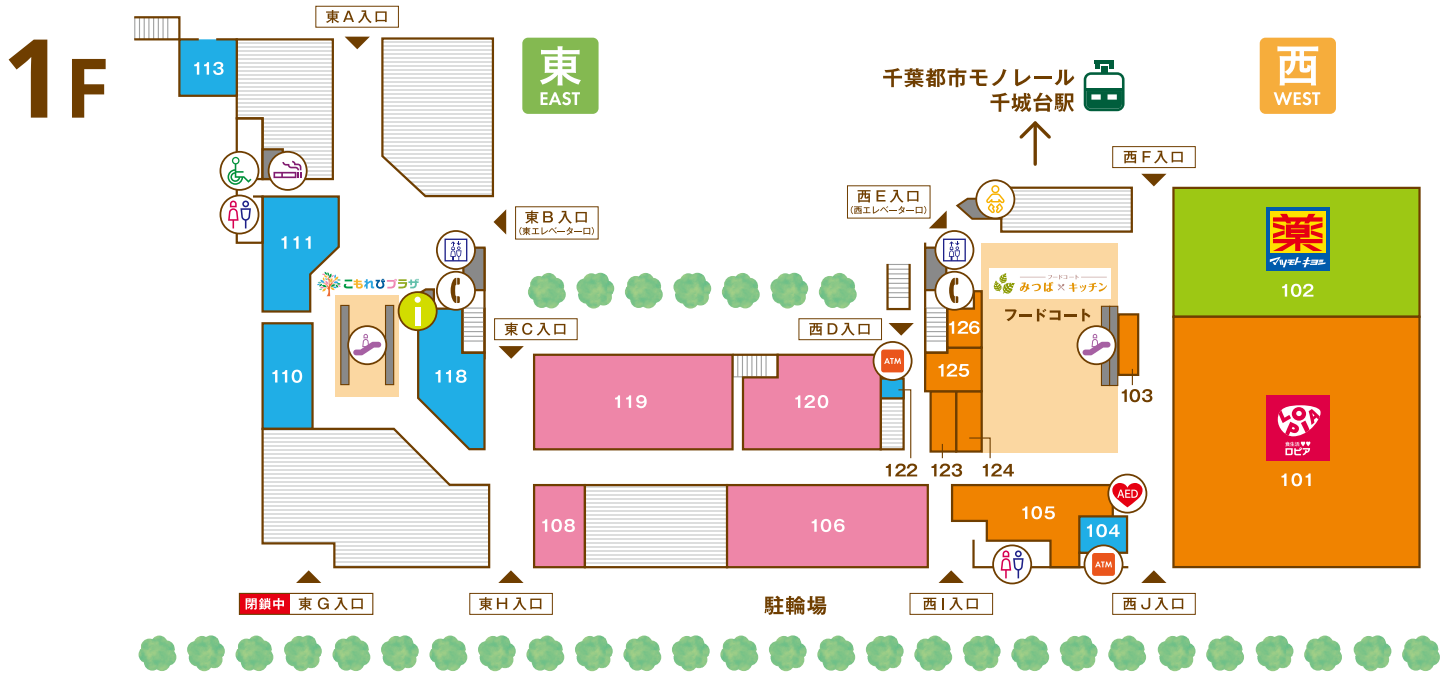

FLOOR GUIDE

ファッション・ファッション雑貨

- 106 シューラルー (婦人服・服飾雑貨) 043-497-2333
- 108 京のきもの屋四君子 (着物・和装小物専門店) 043-226-6551
- 119 シューブラザ (靴・シューズ) 043-237-6555
- 120 エコモマイ (総合衣料雑貨オフプライストア) 043-309-9707

生活雑貨

- 102 マツモトキヨシ (ドラッグストア) 043-236-7117