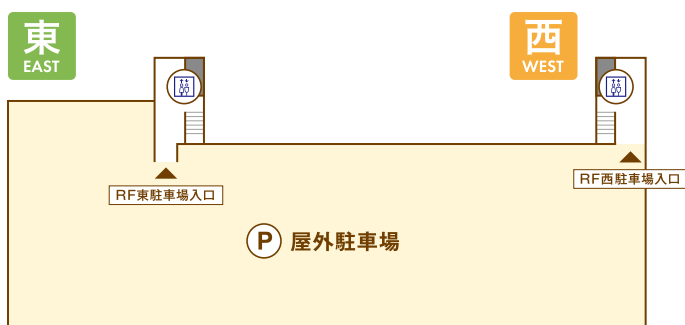

3F

ファッション・ファッション雑貨	生活雑貨	サービス
302 西松屋チェーン (マタニティ・ベビー・キッズ用品) 043-237-4457	301 ヤマダ電機 (家電量販店) 043-306-0055 306 セリア (100円ショップ) 043-312-3229 307 ハイド・アンド・シーク (バラエティ雑貨・玩具・文具・服飾雑貨) 043-312-5504	303 ゲームフィールド (アミューズメント) 043-308-6243 304 カーブス (フィットネス) 043-497-4933

4F

サービス
401 スポーツクラブ ビッグ・エス千城台 (フィットネス/プール/ジュニアスクール) 043-236-5588

RF

インフォメーションカウンター	AED 自動体外式除細動器
トイレ	多目的トイレ
ベビー休憩室	エレベーター
エスカレーター	ATM
公衆電話	喫煙室
駐車場	

〒264-0005 千葉県千葉市若葉区千城台北3-21-1
 千葉都市モノレール「千城台駅」北口直結
 TEL 043-312-0884 (受付時間 9:00~20:00)

営業時間 全館 10:00~20:00 ※一部店舗は異なる場合がございます

お車でのアクセス 無料駐車場約700台

- 都賀方面から
都賀駅よりタウンライナーストリートで 東へ約4.3km 約15分
- 四街道方面から
四街道駅より県道66号線経由で 南東に約7.8km 約20分
※カーナビでは「千城台駅」で行先の設定をしてください。

<https://chishirodai-sc.com>
 左記QRコードを読み取るまたは
 イコアス千城台