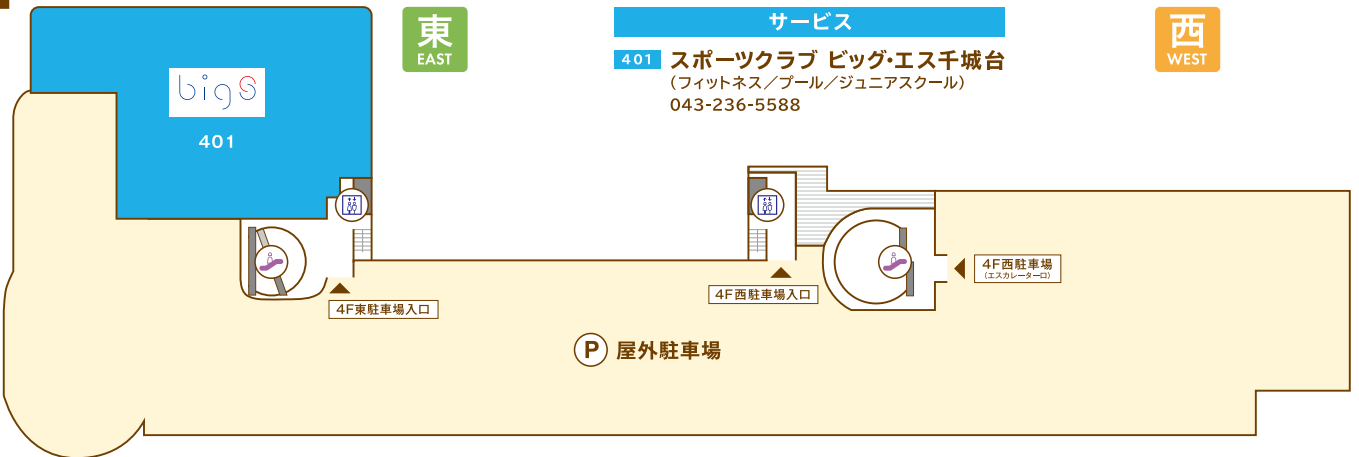

3F

ファッション・ファッション雑貨	生活雑貨	サービス
302 西松屋チェーン (マタニティ・ベビー・キッズ用品) 043-237-4457	301 ヤマダ電機 (家電量販店) 043-306-0055 306 セリア (100円ショップ) 043-312-3229 307 ハイド・アンド・シーク (バラエティ雑貨・玩具・文具・服飾雑貨) 043-312-5504	303 ゲームフィールド (アミューズメント) 043-308-6243 304 カーブス (フィットネス) 043-497-4933

4F

サービス
401 スポーツクラブ ビッグ・エス千城台 (フィットネス/プール/ジュニアスクール) 043-236-5588

RF

インフォメーションカウンター	AED 自動体外式除細動器
トイレ	多目的トイレ
ベビー休憩室	エレベーター
エスカレーター	ATM
公衆電話	喫煙室
駐車場	

〒264-0005 千葉県千葉市若葉区千城台北3-21-1
千葉都市モノレール「千城台駅」北口直結
TEL 043-312-0884 (受付時間 9:00~20:00)

営業時間 全館 10:00~20:00 ※一部店舗は異なる場合がございます

お車でのアクセス 無料駐車場約700台

- ■都賀方面から
  都賀駅よりタウンライナーストリートで 東へ約4.3km 約15分
- ■四街道方面から
  四街道駅より県道66号線経由で 南東に約7.8km 約20分
  ※カーナビでは「千城台駅」で行先の設定をしてください。

<https://chishirodai-sc.com>
左記QRコードを読み取るまたは
イコアス千城台