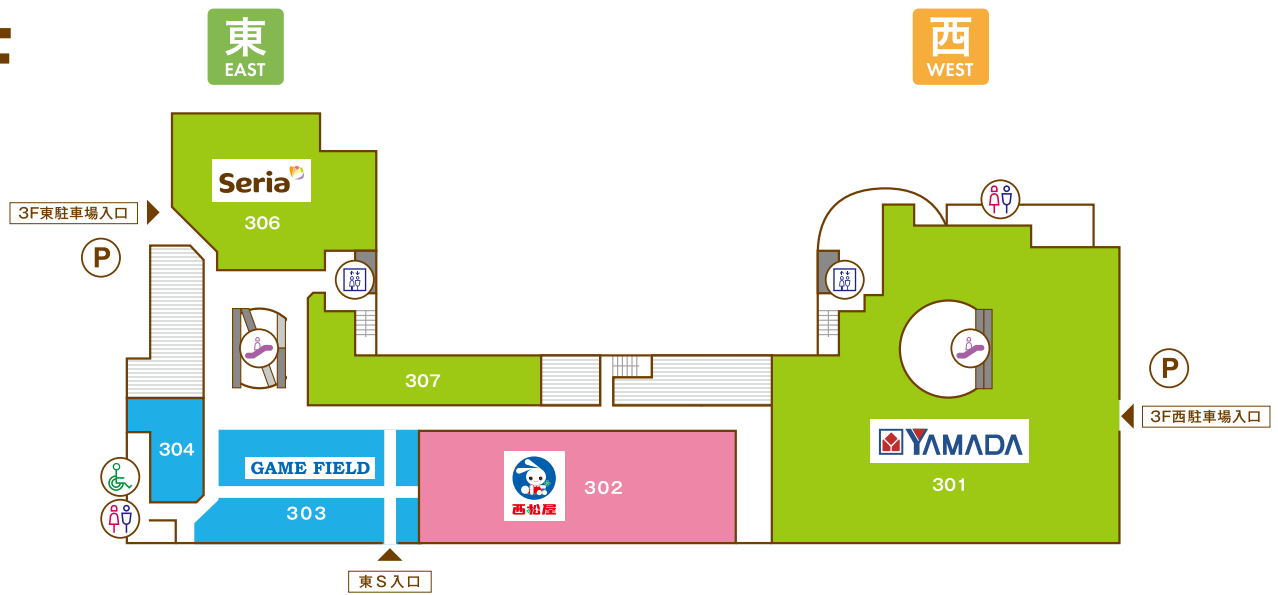

3F

ファッション・ファッション雑貨	生活雑貨	サービス
302 西松屋チェーン (マタニティ・ベビー・キッズ用品) 043-237-4457	301 ヤマダ電機 (家電量販店) 043-306-0055 306 セリア (100円ショップ) 043-312-3229 307 ハイド・アンド・シーク (バラエティ雑貨・玩具・文具・服飾雑貨) 043-312-5504	303 ゲームフィールド (アミューズメント) 043-308-6243 304 カーブス (フィットネス) 043-497-4933

4F

サービス
401 スポーツクラブ ビッグ・エス千城台 (フィットネス/プール/ジュニアスクール) 043-236-5588

RF

インフォメーションカウンター	AED 自動体外式除細動器
トイレ	多目的トイレ
ベビー休憩室	エレベーター
エスカレーター	ATM
公衆電話	喫煙室
駐車場	

〒264-0005 千葉県千葉市若葉区千城台北3-21-1
千葉都市モノレール「千城台駅」北口直結
TEL 043-312-0884 (受付時間 9:00~20:00)

営業時間 全館 10:00~20:00 ※一部店舗は異なる場合がございます

お車でのアクセス 無料駐車場約700台

- ■都賀方面から
  都賀駅よりタウンライナーストリートで 東へ約4.3km 約15分
- ■四街道方面から
  四街道駅より県道66号線経由で 南東に約7.8km 約20分
  ※カーナビでは「千城台駅」で行先の設定をしてください。

<https://chishirodai-sc.com>
左記QRコードを読み取るまたは
イコアス千城台