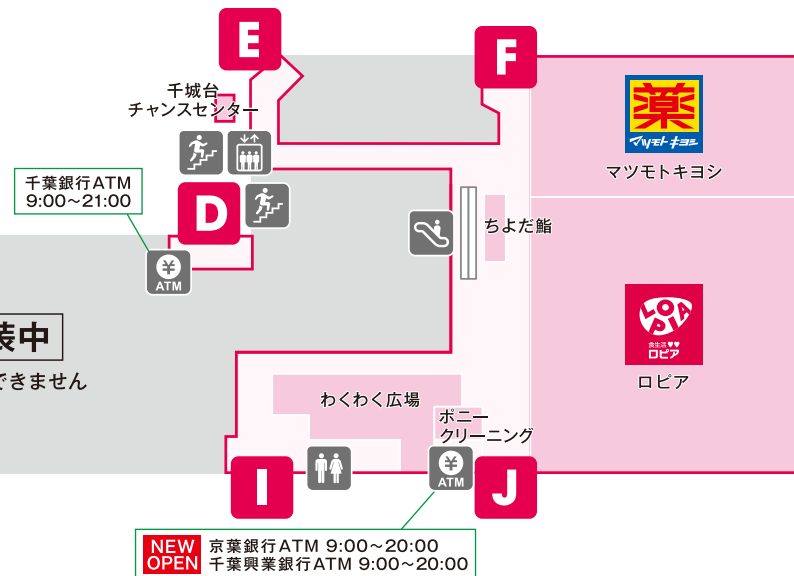

## 営業中店舗のご案内

店名	営業時間
千城台駅前整骨院(鍼灸整骨院・治療)	10:00~20:00 【休診日】日
<small>RENEWAL OPEN</small> auショップ(携帯電話)	10:00~20:00 【最終受付】19:00
<small>RENEWAL OPEN</small> ドコモショップ(携帯電話・ライフサービスショップ)	10:00~20:00 【最終受付】19:00
<small>RENEWAL OPEN</small> ソフトバンク/ワイモバイル(携帯電話)	10:00~20:00 【最終受付】19:30
ロピア(食品スーパー)	10:00~20:00
マツモトキヨシ(ドラッグストア)	10:00~20:00
ちよだ鮎(持ち帰りすし)	10:00~20:00
<small>NEW OPEN</small> わくわく広場(食のセレクトショップ)	10:00~20:00
<small>NEW OPEN</small> ポニークリーニング(サービス)	10:00~20:00
千城台チャンスセンター(宝くじ販売)	10:00~18:30

## 東側

**改装中**  
通り抜けできません

2020.11.19 更新

## 西側

**NEW OPEN** 千葉銀行 ATM 9:00~20:00  
千葉興業銀行 ATM 9:00~20:00