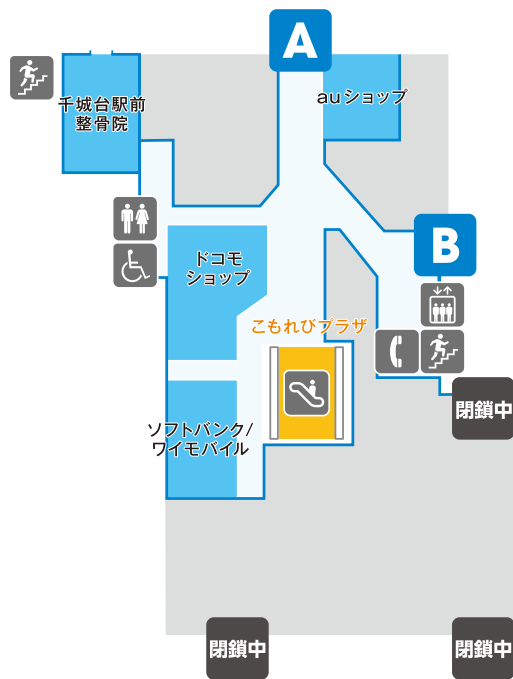

# 1F

## 営業中店舗のご案内

店名	営業時間
千城台駅前整骨院(鍼灸整骨院・治療)	10:00~20:00 【休診日】日
<small>RENEWAL OPEN</small> auショップ(携帯電話)	10:00~20:00 【最終受付】19:00
<small>RENEWAL OPEN</small> ドコモショップ(携帯電話・ライフサービスショップ)	10:00~20:00 【最終受付】19:00
<small>RENEWAL OPEN</small> ソフトバンク/ワイモバイル(携帯電話)	10:00~20:00 【最終受付】19:30
ロピア(食品スーパー)	10:00~20:00
マツモトキヨシ(ドラッグストア)	10:00~20:00
ちよだ鮎(持ち帰りすし)	10:00~20:00
<small>NEW OPEN</small> わくわく広場(食のセレクトショップ)	10:00~20:00
<small>NEW OPEN</small> ポニークリーニング(サービス)	10:00~20:00
千城台チャンスセンター(宝くじ販売)	10:00~18:30

## 東側

**改装中**  
通り抜けできません

2020.11.19 更新